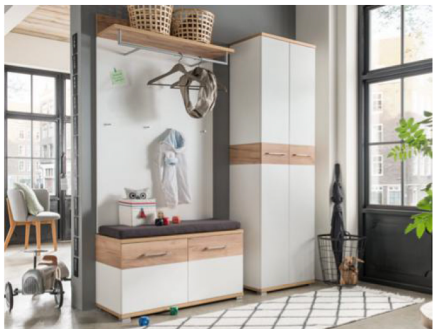

Möbel LETZ

Finden und Wohlfühlen

Typenplan

GW-Topix von Germania - Garderobe in Weiß/ Eiche, 2-teilig

Wichtiger Hinweis für Sie

Etwaige Hinweise des Herstellers in dieser Produktinformation, die sich auf die Gewährleistung beziehen, haben für Sie keinerlei Bindungswirkung und können von Ihnen ignoriert werden. Ihre gesetzlichen Gewährleistungsrechte als Verbraucher uns gegenüber, als Ihrem Verkäufer, werden dadurch in keiner Weise berührt oder eingeschränkt. Sie können sich wegen aller Mängel jederzeit an uns wenden. Darüber hinaus gehende Herstellergarantien bleiben natürlich unberührt. Dieser Artikel wird hergestellt von Germania-Werk Krome GmbH & Co.KG, Schützenstr. 88, 33189 Schlangen, Deutschland, info@mygermania.com

Möbel Letz GmbH
Am Gewerbepark 11
06895 Zahna-Elster

Tel.: 035383 - 6018 50

Fax.: 035383 - 6018 17

84 Weiß
58 Anthrazit

3755 Kompakt-garderobe

513 Weiß/Navarra-Eiche-Nb.

<p>3770 SCHUHSCHRANK B/H/T ca.: 89/118/37 cm Dekor: 513</p>	<p>20x 1x 2x</p> <p>3771 SPIEGEL B/H/T ca.: 87/60/3 cm Dekor: 84</p>	<p>3772 SCHUHBANK B/H/T ca.: 96/51/40 cm Dekor: 513</p>	<p>8x 2x</p> <p>3773 GARDEROBENPANEEL B/H/T ca.: 96/147/30 cm Dekor: 513</p>	<p>3774 GARDEROBENSCHRANK B/H/T ca.: 59/199/40 cm Dekor: 513</p>
<p>3439 SITZKISSEN B/H/T ca.: 95/6/35 cm Dekor: 58</p>	<p>3348 GARDEROBENPANEEL B/H/T ca.: 15/170/4 cm Dekor: 243</p>			

531 Weiß/Beton-Optik

 3770 SCHUHSCHRANK B/H/T ca.: 89/118/37 cm Dekor: 531	 3771 SPIEGEL B/H/T ca.: 87/60/3 cm Dekor: 84 - Weiß	 3772 SCHUHBANK B/H/T ca.: 96/51/40 cm Dekor: 531	 3773 GARDEROBENPANEEL B/H/T ca.: 96/147/29 cm Dekor: 531	 3774 GARDEROBENSCHRANK B/H/T ca.: 59/199/40 cm Dekor: 531
 3439 SITZKISSEN B/H/T ca.: 95/6/35 cm Dekor: 58 - Anthrazit	 3348 GARDEROBENPANEEL B/H/T ca.: 15/170/4 cm Dekor: 532 - Beton-Optik			