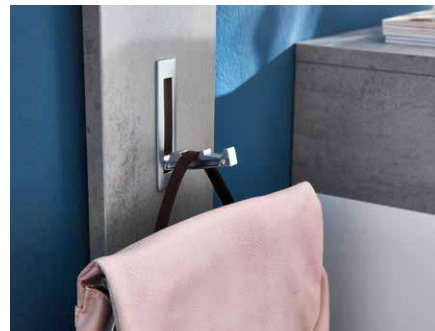

Möbel Letz GmbH
Am Gewerbepark 11
06895 Zahna-Elster

Tel.: 035383 - 6018 50

Fax.: 035383 - 6018 17

84 Weiß
58 Anthrazit

3755 Kompakt-garderobe

513 Weiß/Navarra-Eiche-Nb.

<p>3770 SCHUHSCHRANK B/H/T ca.: 89/118/37 cm Dekor: 513</p>	<p>20x 1x 2x</p> <p>3771 SPIEGEL B/H/T ca.: 87/60/3 cm Dekor: 84</p>	<p>3772 SCHUHBANK B/H/T ca.: 96/51/40 cm Dekor: 513</p>	<p>8x 2x</p> <p>3773 GARDEROBENPANEEL B/H/T ca.: 96/147/30 cm Dekor: 513</p>	<p>3774 GARDEROBENSCHRANK B/H/T ca.: 59/199/40 cm Dekor: 513</p>
<p>3439 SITZKISSEN B/H/T ca.: 95/6/35 cm Dekor: 58</p>	<p>3348 GARDEROBENPANEEL B/H/T ca.: 15/170/4 cm Dekor: 243</p>			