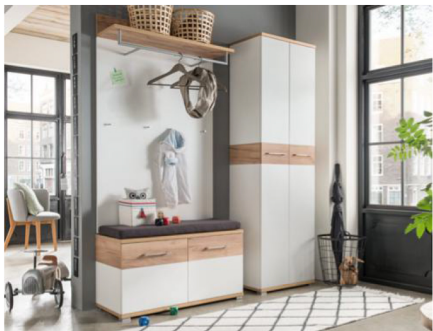

Möbel LETZ

Finden und Wohlfühlen

Typenplan

GW-Topix von Germania - Garderobe in Weiß/ Eiche, 2-teilig

Wichtiger Hinweis für Sie

Etwaige Hinweise des Herstellers in dieser Produktinformation, die sich auf die Gewährleistung beziehen, haben für Sie keinerlei Bindungswirkung und können von Ihnen ignoriert werden. Ihre gesetzlichen Gewährleistungsrechte als Verbraucher uns gegenüber, als Ihrem Verkäufer, werden dadurch in keiner Weise berührt oder eingeschränkt. Sie können sich wegen aller Mängel jederzeit an uns wenden. Darüber hinaus gehende Herstellergarantien bleiben natürlich unberührt. Dieser Artikel wird hergestellt von Germania-Werk Krome GmbH & Co.KG, Schützenstr. 88, 33189 Schlangen, Deutschland, info@mygermania.com

Möbel Letz GmbH
Am Gewerbepark 11
06895 Zahna-Elster

Tel.: 035383 - 6018 50

Fax.: 035383 - 6018 17

84 Weiß
58 Anthrazit

3755 Kompaktgarderobe

513 Weiß/Navarra-Eiche-Nb.

<p>3770 SCHUHSCHRANK B/H/T ca.: 89/118/37 cm Dekor: 513</p>	<p>20x 1x 2x</p> <p>3771 SPIEGEL B/H/T ca.: 87/60/3 cm Dekor: 84</p>	<p>3772 SCHUHBANK B/H/T ca.: 96/51/40 cm Dekor: 513</p>	<p>8x 2x</p> <p>3773 GARDEROBENPANEEL B/H/T ca.: 96/147/30 cm Dekor: 513</p>	<p>3774 GARDEROBENSCHRANK B/H/T ca.: 59/199/40 cm Dekor: 513</p>
<p>3439 SITZKISSEN B/H/T ca.: 95/6/35 cm Dekor: 58</p>	<p>3348 GARDEROBENPANEEL B/H/T ca.: 15/170/4 cm Dekor: 243</p>			