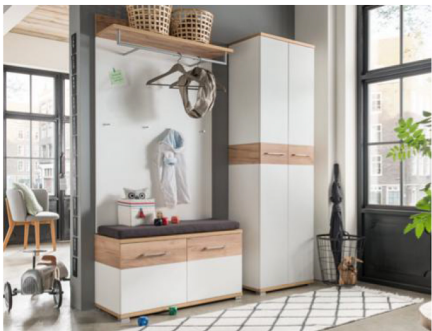

Möbel LETZ

Finden und Wohlfühlen

Typenplan

GW-Topix von Germania - Garderobe in Weiß/ Eiche, 2-teilig

Wichtiger Hinweis für Sie

Etwaige Hinweise des Herstellers in dieser Produktinformation, die sich auf die Gewährleistung beziehen, haben für Sie keinerlei Bindungswirkung und können von Ihnen ignoriert werden. Ihre gesetzlichen Gewährleistungsrechte als Verbraucher uns gegenüber, als Ihrem Verkäufer, werden dadurch in keiner Weise berührt oder eingeschränkt. Sie können sich wegen aller Mängel jederzeit an uns wenden. Darüber hinaus gehende Herstellergarantien bleiben natürlich unberührt.

Möbel Letz GmbH
Am Gewerbepark 11
06895 Zahna-Elster

Tel.: 035383 - 6018 50

Fax.: 035383 - 6018 17

84 Weiß
58 Anthrazit

3755 Kompakt-garderobe

513 Weiß/Navarra-Eiche-Nb.

<p>20x 1x 2x</p>		<p>8x 2x</p>		<p>2x</p>
<p>3770 SCHUHSCHRANK B/H/T ca.: 89/118/37 cm Dekor: 513</p>	<p>3771 SPIEGEL B/H/T ca.: 87/60/3 cm Dekor: 84</p>	<p>3772 SCHUHBANK B/H/T ca.: 96/51/40 cm Dekor: 513</p>	<p>3773 GARDEROBENPANEEL B/H/T ca.: 96/147/30 cm Dekor: 513</p>	<p>3774 GARDEROBENSCHRANK B/H/T ca.: 59/199/40 cm Dekor: 513</p>
<p>3439 SITZKISSEN B/H/T ca.: 95/6/35 cm Dekor: 58</p>	<p>3348 GARDEROBENPANEEL B/H/T ca.: 15/170/4 cm Dekor: 243</p>			

531 Weiß/Beton-Optik

20x 1x 2x

3770

SCHUHSCHRANK

B/H/T ca.: 89/118/37 cm
Dekor: 531

3771

SPIEGEL

B/H/T ca.: 87/60/3 cm
Dekor: 84 - Weiß