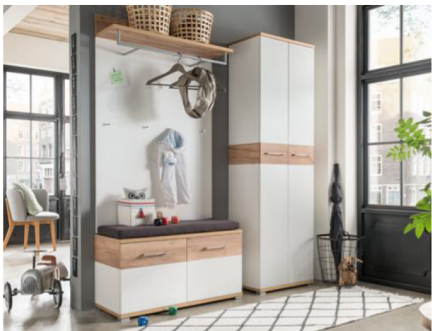

84 Weiß
58 Anthrazit

3755 Kompakt-garderobe

513 Weiß/Navarra-Eiche-Nb.

20x 1x 2x		8x 2x		2x
3770 SCHUHSCHRANK B/H/T ca.: 89/118/37 cm Dekor: 513	3771 SPIEGEL B/H/T ca.: 87/60/3 cm Dekor: 84	3772 SCHUHBANK B/H/T ca.: 96/51/40 cm Dekor: 513	3773 GARDEROBENPANEEL B/H/T ca.: 96/147/30 cm Dekor: 513	3774 GARDEROBENSCHRANK B/H/T ca.: 59/199/40 cm Dekor: 513
3439 SITZKISSEN B/H/T ca.: 95/6/35 cm Dekor: 58	3348 GARDEROBENPANEEL B/H/T ca.: 15/170/4 cm Dekor: 243