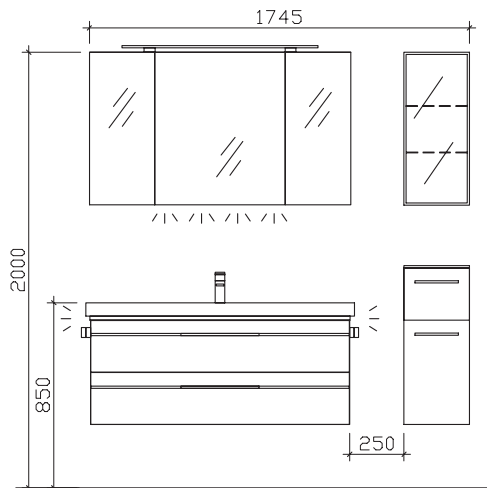

Änderungen und Irrtümer vorbehalten!

pelipal

MADE IN GERMANY

BALTO

Kunde:

Block:

Maß in mm:
1235/300

Energieeffizienzangaben siehe Typenplan