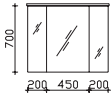

200 450 200

Spiegelschrank

inkl. LED-Beleuchtung im Kranz, 12V LED, LM LED, 8,4W, 800LM, 6050K
Kranzbreite: 870 mm, Kranztiefe: 240 mm
3 Drehtüren, einfach verspiegelt, 6 Glaseinlegeböden
Schalter/Steckdose
Anschlag von links: R L L

Höhe	Breite	Tiefe	Bestell-Text	Anschlag	Korpuserausführung	PG 1	PG 2	PG 3
721	850	170	BL-SPS 16		Comfort N	-	-