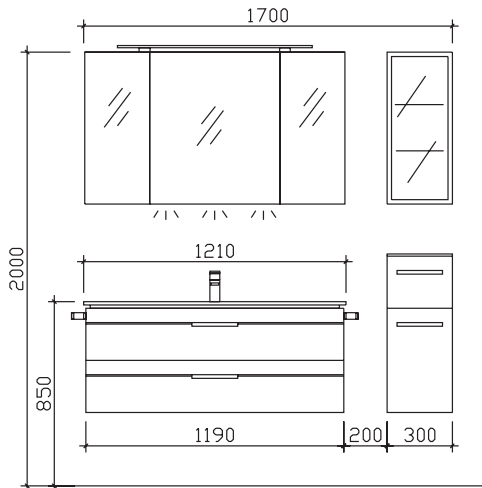

Änderungen und Irrtümer vorbehalten!

pelipal

MADE IN GERMANY

BALTO

Kunde:

Block:

Maß in mm:

1235/300