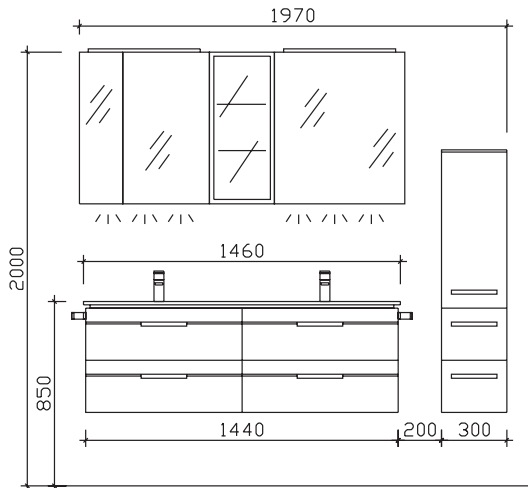

Änderungen und Irrtümer vorbehalten!

pelipal

MADE IN GERMANY

BALTO

Kunde:

Block:

Maß in mm:
1500/300

Energieeffizienzangaben siehe Typenplan