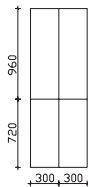

Hochschrank
3 Drehtüren, 1 Auszug, 4 Glaseinlegeböden

Bitte Türanschlag links (L), rechts (R) angeben!
Nur mit Fronten aus möglich!

Höhe	Breite	Tiefe	Bestell-Text	Anschlag	Korpuserausführung	PG 1	PG 2	PG 3
1680	450	330	BL-HS 03	L/R	Comfort N	-	-	-