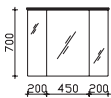

200 450 200

Spiegelschrank

inkl. LED-Lichtkranz, 12V LED, LM LED, 7,92W, 704LM, 6000K
Kranzbreite: 852 mm, Kranztiefe: 272 mm
3 Drehtüren, einfach verspiegelt, 6 Glaseinlegeböden
Schalter/Steckdose
Anschlag von links: R L L

Höhe	Breite	Tiefe	Bestell-Text	Anschlag	Korpuserausführung	PG 1	PG 2	PG 3
725	850	170	BL-SPS 06		Comfort N	-	-	

LED-Zusatzbeleuchtung

zur Waschplatzbeleuchtung, 12V LED, LM LED, 3,2W
optional einsetzbar zu:
BL-SPS 06, BL-SPS 16, BL-SPS 19 und BL-SPS 23

Nicht separat bestellbar!

Höhe	Breite	Tiefe	Bestell-Text	Anschlag	Korpuserausführung	PG 1	PG 2	PG 3
	650		EB-L-WP 02			-