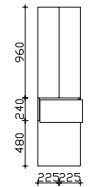

Hochschrank
2 Drehtüren, 1 Auszug, 1 Wäschekippe, 3 Glaseinlegeböden

Nur mit Fronten aus möglich!

Höhe	Breite	Tiefe	Bestell-Text	Anschlag	Korpuserausführung	PG 1	PG 2	PG 3
1680	450	330	BL-HS 02		Comfort N	-	-	-