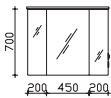

200 450 200

Spiegelschrank

inkl. LED-Beleuchtung im Kranz, 12V LED, LM LED, 8,4W, 800LM, 6050K
Kranzbreite: 870 mm, Kranztiefe: 240 mm
3 Drehtüren, einfach verspiegelt, 6 Glaseinlegeböden
Schalter/Steckdose von außen steuerbar
Wählbare Modul Positionen:
rechts außen (RA), links außen (LA) oder unten (UN)
Anschlag von links: R L L

Höhe	Breite	Tiefe	Bestell-Text	Anschlag	Korpuserausführung	PG 1	PG 2	PG 3
721	850	170	BL-SPS 23-LA		Comfort N	-	-	
721	850	170	BL-SPS 23-RA		Comfort N	-	-	
721	850	170	BL-SPS 23-UN		Comfort N	-	-