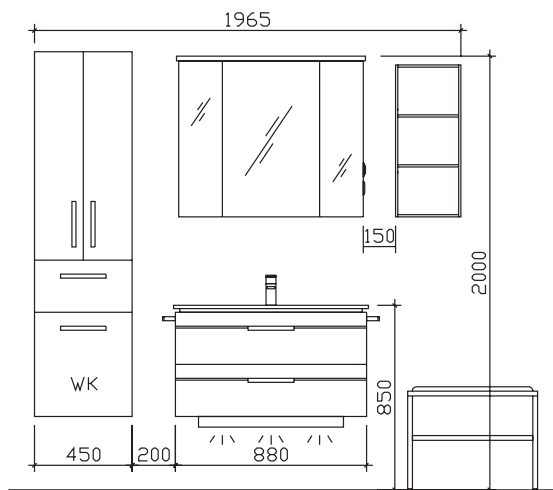

Alle Leuchten/elektrischen Komponenten dürfen nur in Kombination mit Produkten des Kataloges betrieben werden!

pelipal

MADE IN GERMANY

BALTO

Kunde:

Block:

Maß in mm:

450/900/300/600