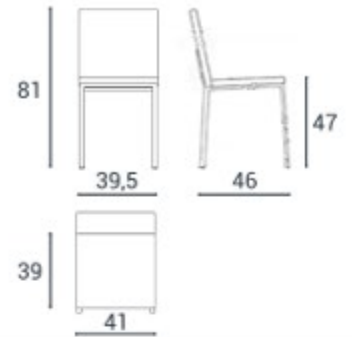

Möbel Letz GmbH
Am Gewerbepark 11
06895 Zahna-Elster

Tel.: 035383 - 6018 50

Fax.: 035383 - 6018 17

OLE

 **MATÉRIAUX:**
MATERIALIEN:
Dossier: Tapissé 35mm
Rückenlehne: Polsterung 35mm
Assise: Tapissé 35mm
Sitz: Polsterung 35mm
Pieds: Acier peint epoxy
Beine: Stahl epoxy

FINITIONS | AUSFÜHRUNGEN

STRUCTURE | STRUKTUR

Acier Epoxy  **Blanc**  **Aluminium**  **Anthracite**  **Noir**
 Epoxi Stahl Weiß Aluminium Anthrazit Schwarz

ASSISE ET DOSSIER | SITZ UND RÜCKENLEHNE

Tapissé Polsterung	Blanc Weiß	Beige Beige	Tourterelle Taupe	Moka Mokka	Moutarde Senf	Orange Orange	Rouge Rot	Fuchsia Pink	Violet Violett	Vert Grün	Bleu Blau	Nuage Wolke	Gris Grau	Anthracite Anthrazit	Noir Schwarz
A Nobel															
Mystic															
B Kanon															
Cotton															
Scenic															