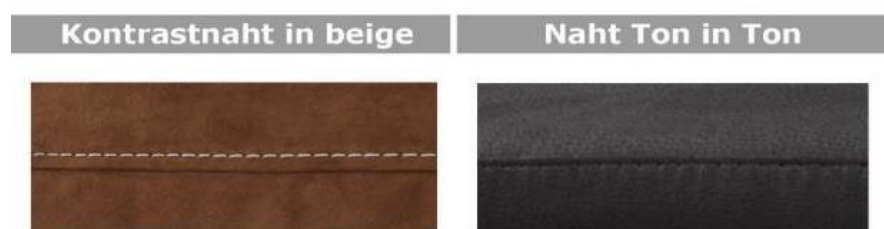

Möbel Letz GmbH
Am Gewerbepark 11
06895 Zahna-Elster

Tel.: 035383 - 6018 50

Fax.: 035383 - 6018 17

BORKUM XC

Borkum XC

- Modellbeschreibung:** Polsterprogramm im Landhaus-Stil, optional mit Funktionen
- Gestell:** Massivholz und Spanplatten
- Polsterung Sitz:** Federkern auf Wellenunterfederung, Filz, PUR-Schaum, Watteabdeckung
- Polsterung Rücken:** Gummigurte, PUR-Schaum, Watteabdeckung, alle Elemente Rücken echt
- Sitztiefe / Sitzhöhe in cm:** Sitztiefe: 54 / Sitzhöhe: 46
- Bezugsvarianten:** Zweifarbigkeit möglich
 Var. 1: 1 Bezugsstoff allover
 Var. 2: Bezug 1 = Sitz, Rücken, AT-Auflage, Bezug 2 = Korpus
 Für Korpus, Armlehne u. Kopfstütze bitte immer unifarbene Stoffe auswählen / Streifen oder Karo allover nicht möglich
 Bei Einsatz von gemusterten Stoffen wird kein Rapport berücksichtigt
Preis-Berechnungsgrundlage ist immer die höchste Stoffklasse (z.B. bei C/D => D preisrelevant).

Kontrastnaht: Standard - Ton in Ton mit dem Bezugsstoff / Alternativ - Kontrastnaht in beige
Bei fehlender Angabe erfolgt die Lieferung mit Nähten Ton in Ton

Fußvarianten:
Variante 1

Holzfuß konisch, Fußhöhe: 10 cm
 Buche massiv in 7 Farbausführungen: weiß, weiß antik, natur, eichefarbig, antik, wenge, schwarz
 Eiche massiv in 2 Farbausführungen (Aufpreis): bianco und geölt