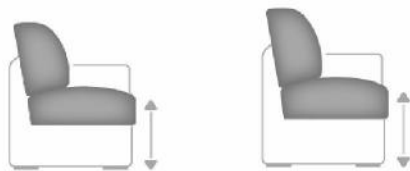

ca. Massangaben in cm

Höhe: 90 oder 92
Tiefe: 93
Sitzhöhe: 46 oder 48
Sitzhöhe Boxspring: +2
Sitztiefe: 56
Armlehne: 24

**Fußausführungen preisgleich
 Höhe ca. 11 cm oder 13 cm**

Hinweis zu den wählbaren Füßen:
 Fußhöhe 11 cm = Sitzhöhe 46 cm
 Fußhöhe 13 cm = Sitzhöhe 48 cm

Metallfuß

Buche Holzfuß

Farbtöne für wählbare Holzfarben

Sitzhöhen preisgleich

46 cm

48 cm

Sollte keine Angabe der Sitzhöhe erfolgen, bestätigen wir die Standardausführung: Sitzhöhe 46 cm

Nahtbilder preisgleich

Sitzqualitäten

Kaltschaum

Federkern

Boxspring gegen Aufpreis + 2cm Sitzhöhe

Liegefläche Bettauszug
 Bei Boxspring-Polsterung hat der Bettauszug eine geringe Maßabweichung in der Höhe zur Sitzfläche.

Sollte keine Angabe der Sitzqualität erfolgen, bestätigen wir die Standardausführung: Sitzqualität Kaltschaum