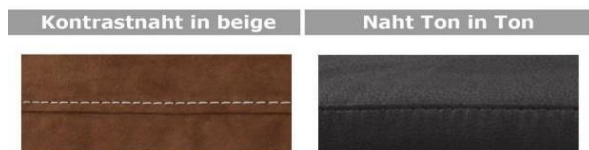

Borkum XC

- Modellbeschreibung:** Polsterprogramm im Landhaus-Stil, optional mit Funktionen
- Gestell:** Massivholz und Spanplatten
- Polsterung Sitz:** Federkern auf Wellenunterfederung, Filz, PUR-Schaum, Watteabdeckung
- Polsterung Rücken:** Gummigurte, PUR-Schaum, Watteabdeckung, alle Elemente Rücken echt
- Sitztiefe / Sitzhöhe in cm:** Sitztiefe: 54 / Sitzhöhe: 46
- Bezugsvarianten:** Zweifarbigkeit möglich
 Var. 1: 1 Bezugsstoff allover
 Var. 2: Bezug 1 = Sitz, Rücken, AT-Auflage, Bezug 2 = Korpus
 Für Korpus, Armlehne u. Kopfstütze bitte immer unifarbene Stoffe auswählen
 Bei Einsatz von gemusterten Stoffen wird kein Rapport berücksichtigt
Preis-Berechnungsgrundlage ist immer die höchste Stoffklasse (z.B. bei C/D => D preisrelevant).

Kontrastnaht: Standard - Ton in Ton mit dem Bezugsstoff / Alternativ - Kontrastnaht in beige
Bei fehlender Angabe erfolgt die Lieferung mit Nähten Ton in Ton

Fußvarianten:
Variante 1

Holzfuß konisch, Fußhöhe: 10 cm
 Buche massiv in 5 Farbausführungen: natur, eichefarbig, antik, wenge, schwarz
 Eiche massiv in 2 Farbausführungen (Aufpreis): bianco und geölt