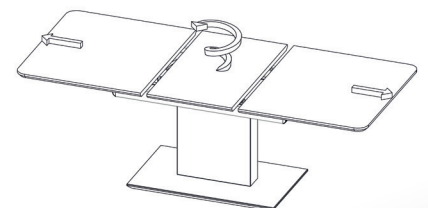

Möbel Letz GmbH
Am Gewerbepark 11
06895 Zahna-Elster

Tel.: 035383 - 6018 50

Fax.: 035383 - 6018 17

19 cm

TORNADO - LIFT - COUCHTISCH

Bestell-Nr. 2324-EBI Wildeiche Bianco

Funktion Tornado - Auszug
Höhenverstellung Ilse - Lift - Mechanik
Oberflächen 1
Glasoberflächen -
Größe 120 x 70 cm
 mit Ilse - Tornado - Auszug
 längs ausziehbar auf 160 x 70 cm
Höhe 54 - 73 cm durch Ilse - Lift - Mechanik
 stufenlos höhenverstellbar
Platte Wildeiche furniert
Gestell Wildeiche furniert mit Ablageboden
Tornado

- geringe Beschlaghöhe
- leichte Bedienung der Parallelzugmechanik
- die tischverlängernde Mittelplatte hebt und senkt sich vollautomatisch
- feste Verbindung und sichere Arretierung der Plattenflächen bei geschlossener und ausgezogener Platte