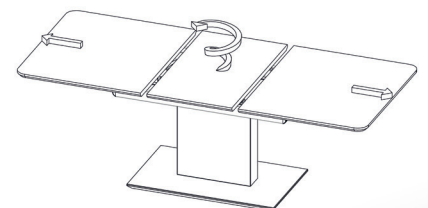

## TORNADO - LIFT - COUCHTISCH

**Bestell-Nr.** 2324-EBI Wildeiche Bianco

**Funktion** Tornado - Auszug  
**Höhenverstellung** Ilse - Lift - Mechanik  
**Oberflächen** 1  
**Glasoberflächen** -  
**Größe** 120 x 70 cm  
 mit Ilse - Tornado - Auszug  
 längs ausziehbar auf 160 x 70 cm  
**Höhe** 54 - 73 cm durch Ilse - Lift - Mechanik  
 stufenlos höhenverstellbar  
**Platte** Wildeiche furniert  
**Gestell** Wildeiche furniert mit Ablageboden  
**Tornado**

- geringe Beschlaghöhe
- leichte Bedienung der Parallelzugmechanik
- die tischverlängernde Mittelplatte hebt und senkt sich vollautomatisch
- feste Verbindung und sichere Arretierung der Plattenflächen bei geschlossener und ausgezogener Platte