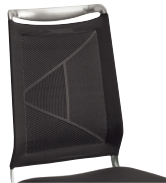

Design:

PC - grey
PH - anthrazit
PK - mocca