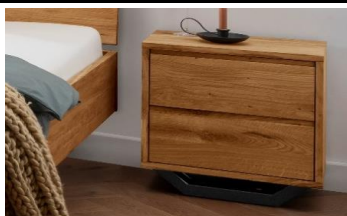

### Nachtkommode Sevilla

Nachtkommode Sevilla mit 2 Schubladen, integrierten Griffleisten und Soft-Close-Auszüge, Materialstärke: 20 mm  
Metallkufe (40x70mm) lackiert in schwarzgrau (RAL7021)

Ausführung