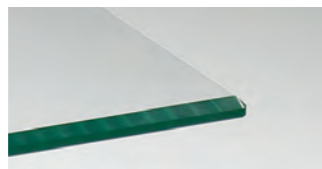

GLAS

Klarglas = K

Rauchglas = R

Bronzeglas = B

Optiwhite (weiß hinterlackiert) = O

Satinert/Mattiert = M

Schwarz lackiert = 10

C-Kante

Flachfacette

Flachkante

Steilfacette

Die von uns verwendeten Glasplatten werden nach den jeweiligen DIN-Normen hergestellt. Kleine Einschlüsse innerhalb der DIN-Norm bei Floatglas und ESG-Einscheibensicherheitsglas sind produktionstechnisch bedingt und dadurch kein Reklamationsgrund. Wir verarbeiten sowohl verschiedene Glasfarben als auch unterschiedliche Glasplattenstärken zwischen 8 mm und 15 mm, die abhängig vom Tischmodell sind. Durch unterschiedliche Kantenschliffe erhält der Tisch seine persönliche Note.

PLATTENVERBINDUNGEN

VA-Klebeile-eckig

VA-Klebeile-rund

VA-Klebeile-rund

Für eine erstklassige Verbindung von Glasplatte und Tischgestell werden ausschließlich hochwertige Klebeile aus Edelstahl in unterschiedlichen Größen benutzt, die durch ihre strapazierfähigen Eigenschaften überzeugen und mit einem lösemittelfreien UV-Kleber befestigt werden.