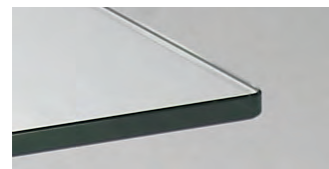

GLAS

Klarglas = K

Rauchglas = R

Bronzeglas = B

Optiwhite (weiß hinterlackiert) = O

Satinert/Mattiert = M

Schwarz lackiert = 10

C-Kante

Flachfacette

Flachkante

Steilfacette

Die von uns verwendeten Glasplatten werden nach den jeweiligen DIN-Normen hergestellt. Kleine Einschlüsse innerhalb der DIN-Norm bei Floatglas und ESG-Einscheibensicherheitsglas sind produktionstechnisch bedingt und dadurch kein Reklamationsgrund. Wir verarbeiten sowohl verschiedene Glasfarben als auch unterschiedliche Glasplattenstärken zwischen 8 mm und 15 mm, die abhängig vom Tischmodell sind. Durch unterschiedliche Kantenschliffe erhält der Tisch seine persönliche Note.

PLATTENVERBINDUNGEN

VA-Klebeile-eckig

VA-Klebeile-rund

VA-Klebeile-rund

Für eine erstklassige Verbindung von Glasplatte und Tischgestell werden ausschließlich hochwertige Klebeile aus Edelstahl in unterschiedlichen Größen benutzt, die durch ihre strapazierfähigen Eigenschaften überzeugen und mit einem lösemittelfreien UV-Kleber befestigt werden.