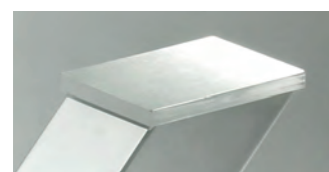

Flachfacette

Flachkante

Steilfacette

Die von uns verwendeten Glasplatten werden nach den jeweiligen DIN-Normen hergestellt. Kleine Einschlüsse innerhalb der DIN-Norm bei Floatglas und ESG-Einscheibensicherheitsglas sind produktionstechnisch bedingt und dadurch kein Reklamationsgrund. Wir verarbeiten sowohl verschiedene Glasfarben als auch unterschiedliche Glasplattenstärken zwischen 8 mm und 15 mm, die abhängig vom Tischmodell sind. Durch unterschiedliche Kantenschliffe erhält der Tisch seine persönliche Note.

PLATTENVERBINDUNGEN

VA-Klebeile-eckig

VA-Klebeile-rund

VA-Klebeile-rund

Für eine erstklassige Verbindung von Glasplatte und Tischgestell werden ausschließlich hochwertige Klebeile aus Edelstahl in unterschiedlichen Größen benutzt, die durch ihre strapazierfähigen Eigenschaften überzeugen und mit einem lösemittelfreien UV-Kleber befestigt werden.