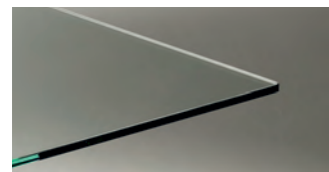

VIELE MÖGLICHKEITEN

Ein Tisch wird erst mit einer persönlichen Note zum Schmuckstück des Raumes. Dazu konfigurieren unsere Kunden ihren Wunschtisch aus unterschiedlichen Materialien wie beispielsweise Holz und Glas ganz nach Ihren Vorlieben. In handwerklicher Detailarbeit wird so aus jedem Tisch ein hochwertiges Unikat.

GLAS

Klarglas = K