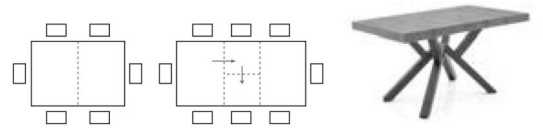

MIKADO CB4728-FD 140

MAßE	B 140	T 140	H 76 (75)
MERKMALE	 1 pc	 KG 71,5	MC 0,14

GESTELL		PLATTE	
Bu.	<input type="checkbox"/> P94 SCHNEEWEISS MATT <input type="checkbox"/> P128 WENGE <input type="checkbox"/> P132 GRAPHIT <input type="checkbox"/> P201 NUSS	Sicherheitsglas	<input type="checkbox"/> GTR KLARGLAS

MIKADO CB4789-R 130

MAßE	B 130 (180)	T 90	H 76 (69)
MERKMALE	 1 pc	 KG 56,5	MC 0,21
BESCHREIBUNG	AUSZIEHTISCH - ZENTRALER KLAPPAUSZUG		

GESTELL		PLATTE UND AUSZIEHPLATTE	
Bu.	<input type="checkbox"/> P15 SCHWARZ MATT <input type="checkbox"/> P94 SCHNEEWEISS MATT	foliert	<input type="checkbox"/> P47W TABAKEICHE <input type="checkbox"/> P49W EICHE NATUR <input type="checkbox"/> P50W BRONZE OXID

MIKADO CB4728-FR 160

MAßE	B 160	T 90	H 76 (75)
MERKMALE	 1 pc	 KG 66,0	MC 0,13

GESTELL		PLATTE	
Bu.	<input type="checkbox"/> P132 GRAPHIT <input type="checkbox"/> P201 NUSS	Sicherheitsglas	<input type="checkbox"/> GTR KLARGLAS