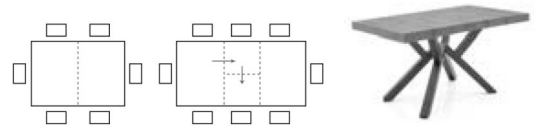

MIKADO CB4728-FD 140

MAßE	B 140	T 140	H 76 (75)
MERKMALE	 1 pc	 KG 71,5	MC 0,14

GESTELL		PLATTE	
Bu.	<input type="checkbox"/> P94 SCHNEEWEISS MATT <input type="checkbox"/> P128 WENGE <input type="checkbox"/> P132 GRAPHIT <input type="checkbox"/> P201 NUSS	Sicherheitsglas	<input type="checkbox"/> GTR KLARGLAS

MIKADO CB4789-R 130

MAßE	B 130 (180)	T 90	H 76 (69)
MERKMALE	 1 pc	 KG 56,5	MC 0,21
BESCHREIBUNG	AUSZIEHTISCH - ZENTRALER KLAPPAUSZUG		

GESTELL		PLATTE UND AUSZIEHPLATTE	
Bu.	<input type="checkbox"/> P15 SCHWARZ MATT <input type="checkbox"/> P94 SCHNEEWEISS MATT	foliert	<input type="checkbox"/> P47W TABAKEICHE <input type="checkbox"/> P49W EICHE NATUR <input type="checkbox"/> P50W BRONZE OXID

MIKADO CB4728-FR 160

MAßE	B 160	T 90	H 76 (75)
MERKMALE	 1 pc	 KG 66,0	MC 0,13

GESTELL		PLATTE	
Bu.	<input type="checkbox"/> P132 GRAPHIT <input type="checkbox"/> P201 NUSS	Sicherheitsglas	<input type="checkbox"/> GTR KLARGLAS