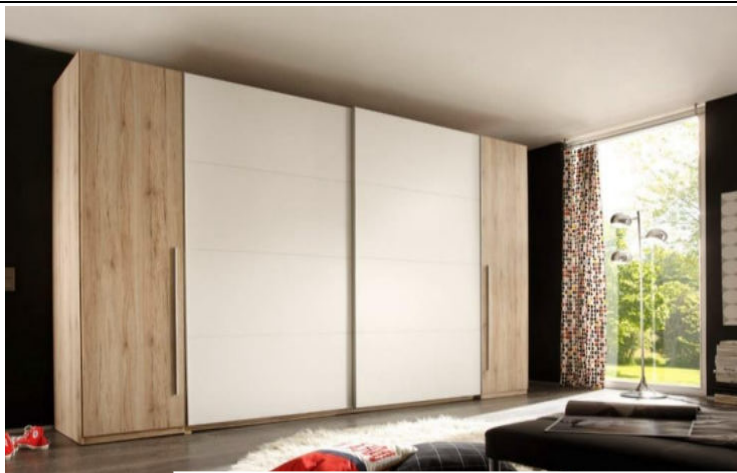

Match 2

Kleiderschrank

Farbe: verschiedene Farbausführungen

Bitte entnehmen Sie weitere Details dem beiliegenden Typenplan