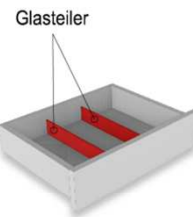

SNR01

Pr.:

Schubkasten Einteilungsset

1 paar Glasteiler für 3 Fächer

Hinweis:

Glasteiler in der Schubkastenbreite variabel einbaubar

Bestellhinweis
Bitte betreffende Type und Schub angeben!

Best.Nr.: