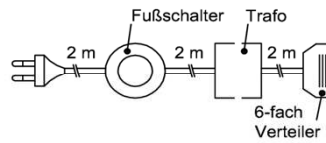

Hinweis

= Akzentglas

* Best.Nr.: Snow = SN | Terra = TR | Schiefergrau = SG

Trafo-Set 15 Watt

1x Fußschalter
1x Trafo 15 Watt
1x 6-fach Verteiler

Best.Nr.: **TRA15**
Pr.:

Trafo-Set 30 Watt

1x Fußschalter
1x Trafo 30 Watt
1x 6-fach Verteiler