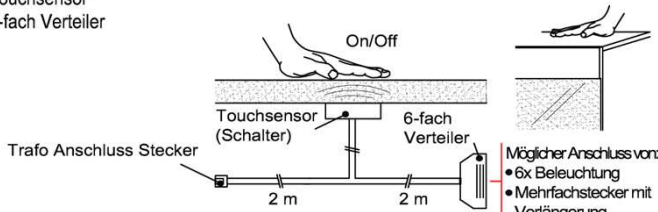

Touchsensor-Set (Lichtschaltung)

Verdeckter Lichtschalter für komfortables Schalten durch Berühren der Korpusoberfläche!

1x Touchsensor
1x 6-fach Verteiler

Bestellhinweis

Belastbar bis **max. 30 Watt!**
Anschluss von **max. 1 Trafo!**

Best.Nr.: **TSS01**
Pr.:

Fernsteuerungs-Set (Lichtschaltung)

1x Fernsteuerung (4 Kanal)
1x Steuereinheit für max 1 Trafo