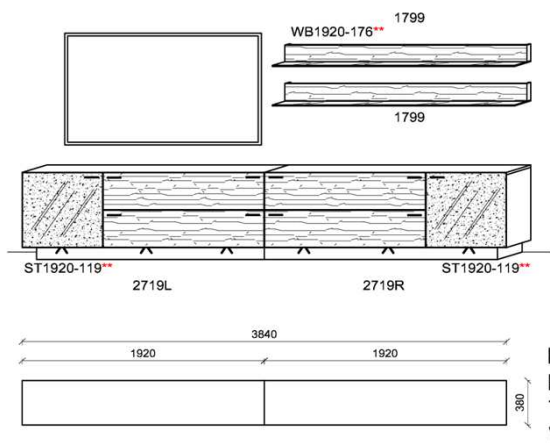

Kombination K006

spiegelseitig zur Abbildung: K906

B: 384
H: 178
T: 38
Watt: 59

Stck	Bezeichnung	Bestellnr.	Pr.
1x	TV-Unterteil	2719L-__*	
1x	TV-Unterteil	2719R-__*	
2x	Wandboard	1799	à
	K006	Σ	

spiegelseitig zur Abbildung: K906

Empfohlenes zusätzliches Beleuchtungspaket:

2x	Sockelbel.	11,9 W	ST1920-119	à
2x	Wandboardbel.	17,6 W	WB1920-176	à
1x	Trafo-Set		TRA60	
1x	Fernsteuerung		FS4