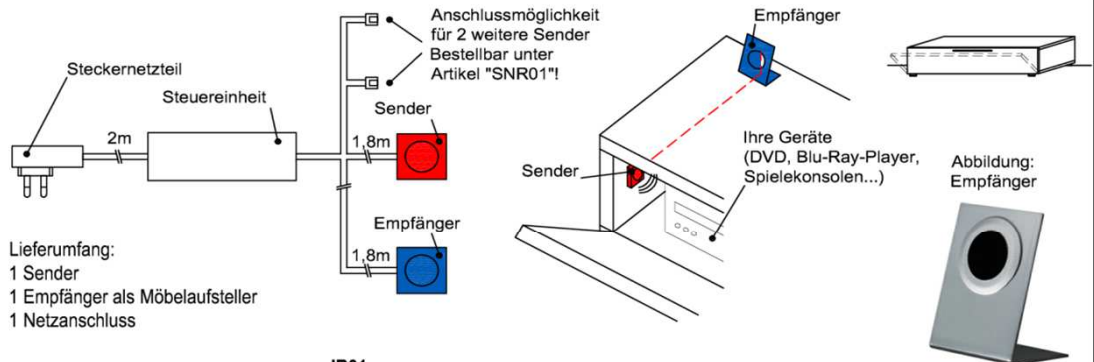

Bestellhinweis:

Bitte **betreffende Type und
Schub** angeben!

Best.Nr.: **KL01**
Pr.:

Besteckeinsatz

1x Besteckeinsatz für Sideboardschubkasten

B: 40,9 cm
T: 30,9 cm
H: 5,0 cm

B: 30,9 cm
T: 30,9 cm
H: 5,0 cm

Funktion:
Das Infrarot-Signal Ihrer Fernbedienung wird vom Empfänger aufgenommen und über den Sender in das jeweilige Möbelfach an Ihre Geräte weitergeleitet.

Anwendung:
Signalweiterleitung für Fernseher, Hifi-Anlagen, Spielekonsolen, DVD- & Blu-Ray-Player!