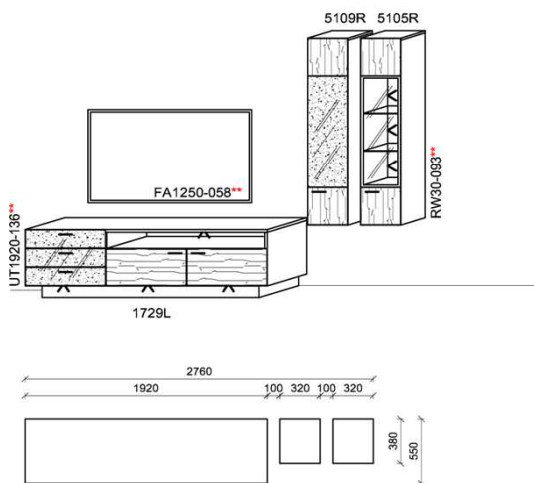

Kombination K002

spiegelseitig zur Abbildung: K902

B: 276
H: 218
T: 55
Watt: 28,7

Stck	Bezeichnung	Bestellnr.	Pr.
1x	TV-Unterteil	1729L-__*	
1x	Hängeelement	5109R-__*	
1x	Hängeelement	5105R	
	K002	Σ	

spiegelseitig zur Abbildung: K902

Empfohlenes zusätzliches Beleuchtungspaket:

1x	Sockelbel.	13,6 W	UT1920-136	
1x	Fachbel.	5,8 W	FA1250-058	
1x	Rückwandbel.	9,3 W	RW30-093	
1x	Trafo-Set		TRA30	
1x	Fernsteuerung		FS4