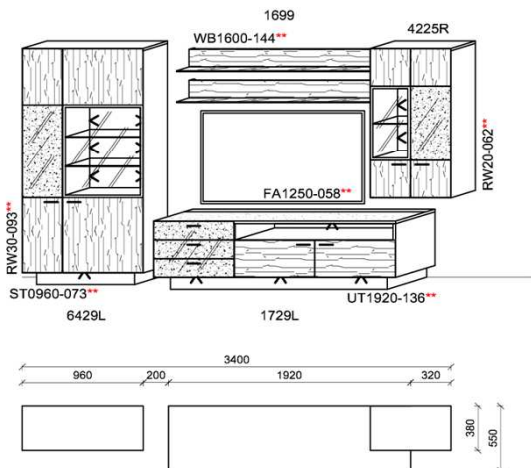

Kombination K005

spiegelseitig zur Abbildung: K905

B: 340
H: 202
T: 55
Watt: 71

Stck	Bezeichnung	Bestellnr.	Pr.
1x	Standelement	6429L-__*	
1x	TV-Unterteil	1729L-__*	
1x	Hängeelement	4225R-__*	
2x	Wandboard	1699	à
	K005	Σ	