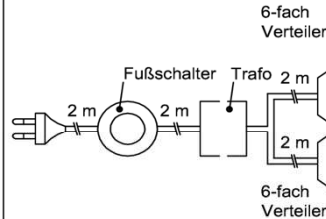

Trafo-Set 60 Watt

1x Fußschalter
1x Trafo 60 Watt
2x 6-fach Verteiler