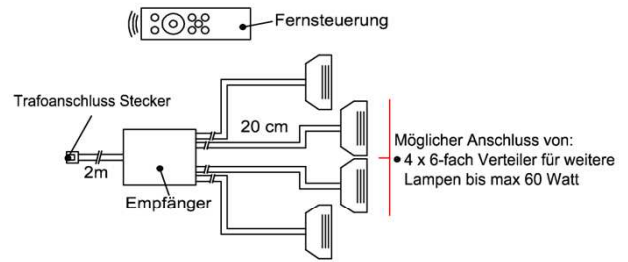

Warnhinweis:

Belastbar bis **max. 60 Watt!**

Best.Nr.: **FS4**
Pr.:

Kabeldurchführung (rund)

1x Kabeldurchführung Silber matt
mit Bürstenabdichtung für Holzböden
Durchlassbohrung auf Abdeckplatte hinten mittig!
Ø: 6 cm

Bestellhinweis:

Bitte **TV-Unterteil Type** angeben!

Best.Nr.: **KD06**
Pr.:

Kabeldurchführung (eckig)

1x Kabeldurchführung Silber matt
mit Bürstenabdichtung für Holzböden
Durchlassbohrung auf Abdeckplatte hinten mittig!
B: 27cm | T: 8cm

Bestellhinweis:

Bitte **TV-Unterteil Type** angeben!

Best.Nr.: **KD2708**
Pr.:

Schubkasten Vollauszug

1x Schub Vollauszug für uneingeschränkte
Zugriffsmöglichkeit

Bestellhinweis:

Bitte **betreffende Type und
Schub** angeben!

Best.Nr.: **SKV01**
Pr.:

TV Glasaufsatz

Glas wahlweise in Schiefergrau
oder Terra getönt. B: 65 cm
T: 40 cm
H: 12 cm

Glasfarbe
Schiefergrau

Glasfarbe
Terra getönt

Best.Nr.: **0199**   **0188**
Pr.:

Klappe

Austausch 1x Schub gegen 1x Klappe

Bestellhinweis:

Bitte **betreffende Type und
Schub** angeben!

Best.Nr.: **KL01**
Pr.:

Besteckeinsatz

1x Besteckeinsatz für Sideboardschubkasten

B: 40,9 cm
T: 30,9 cm
H: 5,0 cm

B: 30,9 cm
T: 30,9 cm
H: 5,0 cm

Best.Nr.: **BE409**   **BE309**
Pr.: