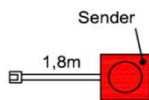

Pr. Kernsteiche natur gebürstet

Hinweis

= Akzentglas

* Best.Nr.: Snow = SN | Terra = TR | Schiefergrau = SG

IR- Repeater (Funkübertragungs-Set)

Der Infrarot-Repeater ermöglicht Ihnen bei geschlossener Möbelklappe die dahinter stehenden Geräte anzusteuern.

Funktion:
Das Infrarot-Signal Ihrer Fernbedienung wird vom Empfänger aufgenommen und über den Sender in das jeweilige Möbelfach an Ihre Geräte weitergeleitet.

Anwendung:
Signalweiterleitung für Fernseher, Hifi-Anlagen, Spielekonsolen, DVD- & Blu-Ray-Player!

Lieferumfang:
1 Sender
1 Empfänger als Möbelaufsteller
1 Netzanschluss

Best.Nr.:

IR01

Pr.:

IR- Repeater Zusatzsender

1 Sender

Zusatzsender für die Signalübertragung in weiteren Multimediafächern!

Best.Nr.:

SNR01

Pr.:

Schubkasten Einteilungsset

1 paar Glasteiler für 3 Fächer

Hinweis:

Glasteiler in der Schubkastenbreite variabel einbaubar

Bestellhinweis

Bitte betreffende Type und Schub angeben!

Best.Nr.:

SE02

Pr.: