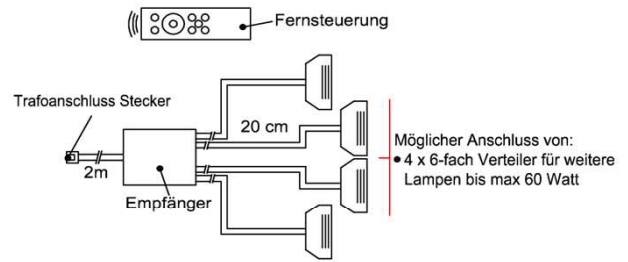

Best.Nr.: **FS4**
Pr.:

Kabeldurchführung (rund)

- 1x Kabeldurchführung Silber matt mit Bürstenabdichtung für Holzböden
- Durchlassbohrung auf Abdeckplatte hinten mittig!
- Ø: 6 cm

Bestellhinweis:
Bitte TV-Unterteil Type angeben!

Best.Nr.: **KD06**
Pr.:

Kabeldurchführung (eckig)

- 1x Kabeldurchführung Silber matt mit Bürstenabdichtung für Holzböden
- Durchlassbohrung auf Abdeckplatte hinten mittig!
- B: 27cm | T: 8cm

Bestellhinweis:
Bitte TV-Unterteil Type angeben!

Best.Nr.: **KD2708**
Pr.:

Schubkasten Vollauszug

- 1x Schub Vollauszug für uneingeschränkte Zugriffsmöglichkeit

Bestellhinweis:
Bitte betreffende Type und Schub angeben!

Best.Nr.: **SKV01**
Pr.:

TV Glasaufsatz

- Glas wahlweise in Schiefergrau oder Terra getönt.
- B: 65 cm
- T: 40 cm
- H: 12 cm

Glasfarbe
Schiefergrau

Glasfarbe
Terra getönt

Best.Nr.: **0199**   **0188**
Pr.:

Klappe

- Austausch 1x Schub gegen 1x Klappe

Bestellhinweis:
Bitte betreffende Type und Schub angeben!

Best.Nr.: **KL01**
Pr.:

Besteckeinsatz

- 1x Besteckeinsatz für Sideboardschubkasten

- B: 40,9 cm
- T: 30,9 cm
- H: 5,0 cm

Best.Nr.: **BE409**
Pr.:

- B: 30,9 cm
- T: 30,9 cm
- H: 5,0 cm

Best.Nr.: **BE309**