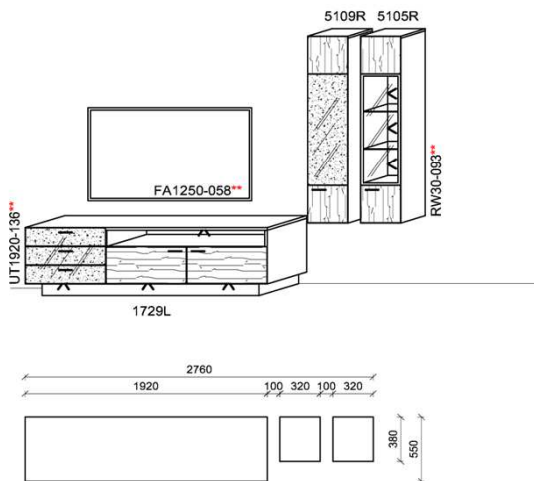

Kombination K002

spiegelseitig zur Abbildung: K902

B: 276
H: 218
T: 55
Watt: 28,7

Stck	Bezeichnung	Bestellnr.	Pr.
1x	TV-Unterteil	1729L-__*	
1x	Hängeelement	5109R-__*	
1x	Hängeelement	5105R	
	K002	Σ	

spiegelseitig zur Abbildung: K902

Empfohlenes zusätzliches Beleuchtungspaket:

1x	Sockelbel.	13,6 W	UT1920-136	
1x	Fachbel.	5,8 W	FA1250-058	
1x	Rückwandbel.	9,3 W	RW30-093	
1x	Trafo-Set		TRA30	
1x	Fernsteuerung		FS4