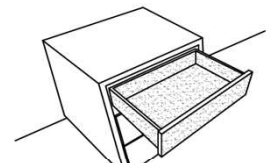

Best.Nr.: **SKV01**
Pr.:

TV Glasaufsatz

- Glas wahlweise in Schiefergrau oder Terra getönt.
- B: 65 cm
- T: 40 cm
- H: 12 cm

Glasfarbe
Schiefergrau

Glasfarbe
Terra getönt