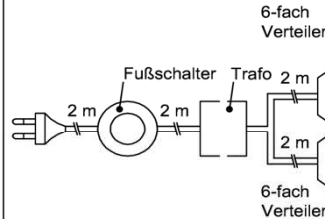

Trafo-Set 60 Watt

- 1x Fußschalter
- 1x Trafo 60 Watt
- 2x 6-fach Verteiler