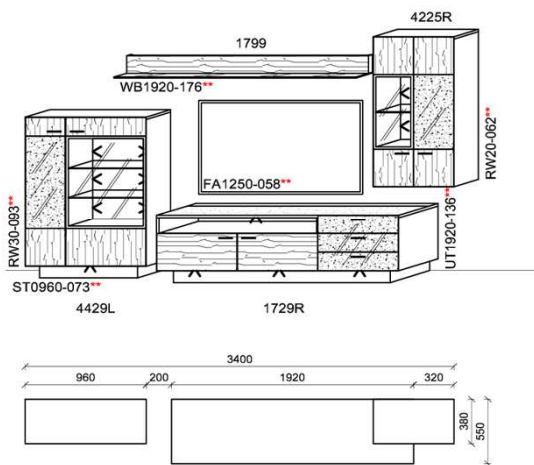

### Kombination K001

spiegelseitig zur Abbildung: K901

B: 340  
H: 202  
T: 55  
Watt: 59,8

Stck	Bezeichnung	Bestellnr.	Pr.
1x	Standelement	4429L-__*	
1x	TV-Unterteil	1729R-__*	
1x	Hängeelement	4225R-__*	
1x	Wandboard	1799	
	<b>K001</b>	<b>Σ</b>	