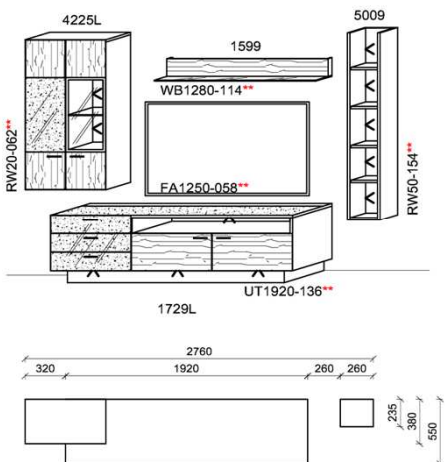

### Kombination K004

spiegelseitig zur Abbildung: K904

B: 276  
H: 204  
T: 55  
Watt: 52,4

Stck	Bezeichnung	Bestellnr.	Pr.
1x	Hängeelement	4225L-__*	
1x	TV-Unterteil	1729L-__*	
1x	Hängeelement	5009	
1x	Wandboard	1599	
		<b>K004</b>	Σ