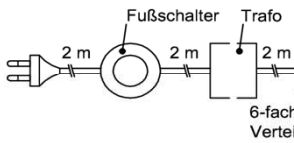

Pr. Kernsteine natur gebürstet

Hinweis

= Akzentglas

* Best.Nr.: Snow = SN | Terra = TR | Schiefergrau = SG

Trafo-Set 15 Watt

1x Fußschalter
1x Trafo 15 Watt
1x 6-fach Verteiler

Best.Nr.: **TRA15**
Pr.: