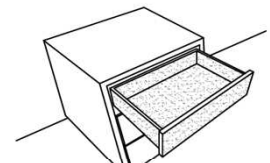

Bestellhinweis:

Bitte betreffende Type und
Schub angeben!

Best.Nr.: **SKV01**
Pr.:

TV Glasaufsatz

Glas wahlweise in Schiefergrau
oder Terra getönt.

B: 65 cm
T: 40 cm
H: 12 cm

Glasfarbe
Schiefergrau

Glasfarbe
Terra getönt