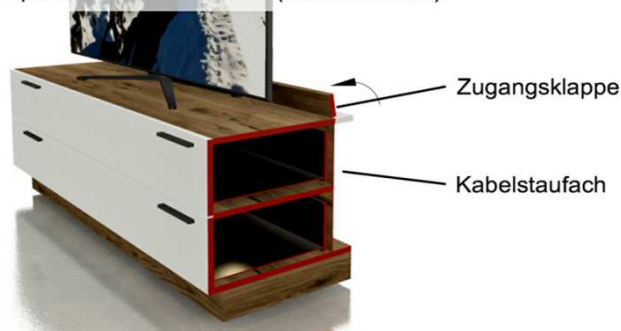

## Kabelmanagement

- Kabelmanagementsystem für optimale Unterbringung sämtlicher Anschlussleitungen. Realisiert durch Kabelstufach mit dezenter Zugangsklappe im hinteren Bereich des TV-Unterteils.
- Optional: Kabeldurchlass (siehe Zubehör)