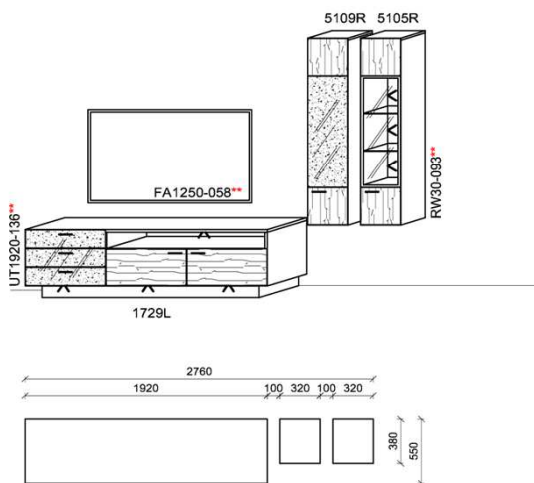

Kombination K002

spiegelseitig zur Abbildung: K902

Stck	Bezeichnung	Bestellnr.	Pr.
1x	TV-Unterteil	1729L-__*	
1x	Hängeelement	5109R-__*	
1x	Hängeelement	5105R	
	K002	Σ	

spiegelseitig zur Abbildung: K902

Empfohlenes zusätzliches Beleuchtungspaket:

1x	Sockelbel.	13,6 W	UT1920-136	
1x	Fachbel.	5,8 W	FA1250-058	
1x	Rückwandbel.	9,3 W	RW30-093	
1x	Trafo-Set		TRA30	
1x	Fernsteuerung		FS4