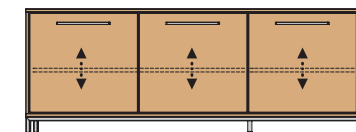

für Modelle 870 / 871

NR. 951-05
B/T 38,6 / 32

GARDEROBENBÄNKE

2 Türen
1 Holz-E-Boden,
verstellbar

3 Türen
2 Holz-E-Böden,
verstellbar

NR. 884 86 / 47 / 40

NR. 885 127 / 47 / 40

FARBKOMBINATIONEN