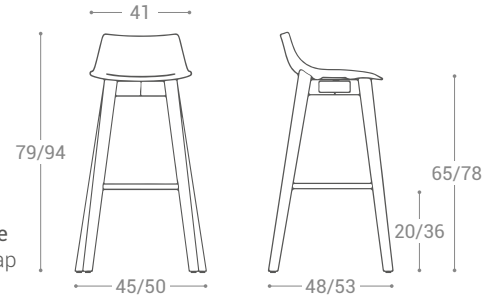

FANTASY

ASSISE | SEAT
Polycarbonate
Polycarbonate

PIEDS | LEGS
Bois de hêtre massif laqué ou teinté
Solid lacquered or stained beech wood

REPOSE-PIEDS | FOOTREST
Acier laqué epoxy
Epoxy lacquered steel

DÉTAIL | DETAIL
Protecteur en polyéthylène
Protection polyethylene cap

ASSISE | SEAT

POLYCARBONATE
POLYCARBONATE

**POLYCARBONATE
TRANSPARENT**
TRANSPARENT
POLYCARBONATE

PIEDS | LEGS

BOIS TEINTÉ
STAINED WOOD

BOIS LAQUÉ
LACQUERED WOOD

REPOSE-PIEDS | FOOTREST

ACIER EPOXY
EPOXY STEEL