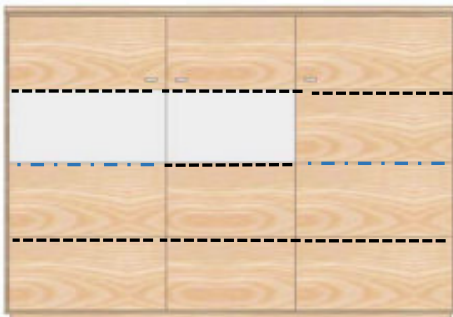

**KP-1534** Keramikdeckplatte

TW TW

**AX-4305**

Highboard 3-trg.  
H/B/T= 131/153/40cm  
9x HB (davon 2x KB fest)

**Kernbuche geölt (KÖ)**

Kernbuche lackiert (KL)

**Wildeiche geölt (WÖ)**

Wildeiche lackiert (WL)