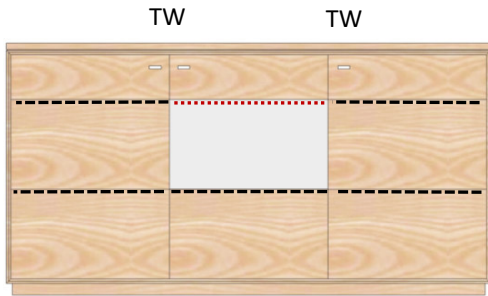

**KP-1634** Keramikdeckplatte

**AX-2313**  
 Sideboard 3-trg.  
 1 Glas-, 2 Holztüren  
 H/B/T= 85/163/40cm  
 5x HB, 1x GB

**Kernbuche geölt (KÖ)**  
 Kernbuche lackiert (KL)  
**Wildeiche geölt (WÖ)**  
 Wildeiche lackiert (WL)