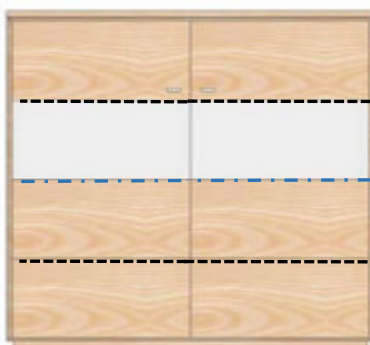

**KR-510** Keramikrückwand

**KF-011** Keramikfachboden

**KP-1094** Keramikdeckplatte

TW

**AX-4214**

Highboard 2-trg.

H/B/T= 131/109/40cm

6x HB (davon 2x KB fest)