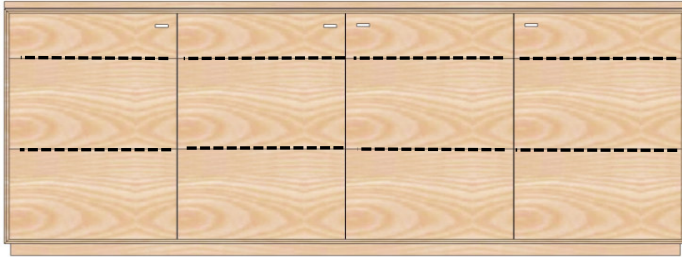

AX-2411

Sideboard 4-trg., 8x HB
H/B/T= 85/216/40cm

Kernbuche geölt (KÖ)

Kernbuche lackiert (KL)

Wildeiche geölt (WÖ)

Wildeiche lackiert (WL)

KP-2164 Keramikdeckplatte

TW TW TW