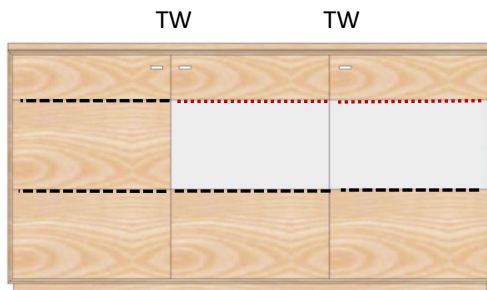

AX-2315
Sideboard 3-trg.
2 Glas-, 1 Holztüre links
H/B/T= 85/163/40cm
4x HB, 2x GB

Kernbuche geölt (KÖ)
Kernbuche lackiert (KL)
Wildeiche geölt (WÖ)
Wildeiche lackiert (WL)

BE-002 Beleuchtung
RR-612 Rillenrückwand (KÖ)
RR-612 Rillenrückwand (WÖ)
RS-512 Spaltholzrückwand (KÖ)
RS-512 Spaltholzrückwand (WÖ)
KR-512 Keramikrückwand
KF-012 Keramikfachböden
KP-1634 Keramikdeckplatte