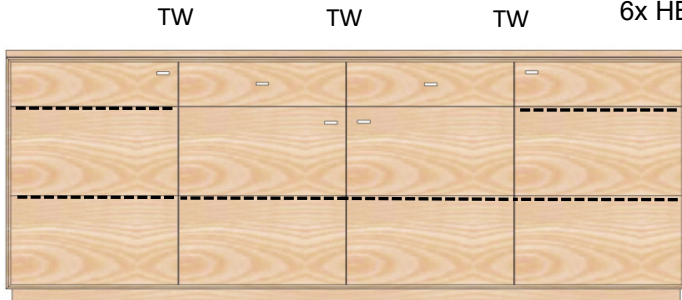

AX-2492

Sideboard 4-trg.
2 Schub. mittig
H/B/T= 85/216/40cm
6x HB

Kernbuche geölt (KÖ)

Kernbuche lackiert (KL)
Wildeiche geölt (WÖ)
Wildeiche lackiert (WL)

KP-2164 Keramikdeckplatte

AX-4101R

Highboard 1-trg.
H/B/T= 131/56/40cm
3x HB (davon 1x KB fest)

Kernbuche geölt (KÖ)

Kernbuche lackiert (KL)
Wildeiche geölt (WÖ)
Wildeiche lackiert (WL)

KP-0564 Keramikdeckplatte