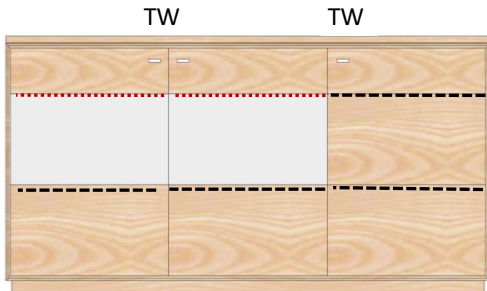

AX-2314
Sideboard 3-trg.
2 Glas-, 1 Holztüre rechts
H/B/T= 85/163/40cm
4x HB, 2x GB

Kernbuche geölt (KÖ)
Kernbuche lackiert (KL)
Wildeiche geölt (WÖ)
Wildeiche lackiert (WL)

BE-002 Beleuchtung
RR-612 Rillenrückwand (KÖ)
RR-612 Rillenrückwand (WÖ)
RS-512 Spaltholzrückwand (KÖ)
RS-512 Spaltholzrückwand (WÖ)
KR-512 Keramikrückwand
KF-012 Keramikfachböden
KP-1634 Keramikdeckplatte