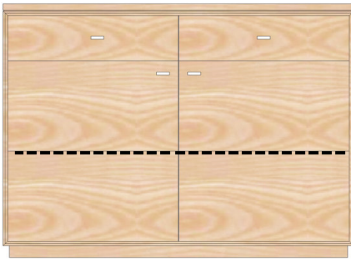

TW

AX-2292

Sideboard 2-trg. 2 Schub.
H/B/T= 85/109/40cm
2x HB

Kernbuche geölt (KÖ)

Kernbuche lackiert (KL)

Wildeiche geölt (WÖ)

Wildeiche lackiert (WL)

KP-1634 Keramikdeckplatte

TW

TW

AX-2311

Sideboard 3-trg.
H/B/T= 85/163/40cm
6x HB

Kernbuche geölt (KÖ)

Kernbuche lackiert (KL)

Wildeiche geölt (WÖ)

Wildeiche lackiert (WL)

KP-1634 Keramikdeckplatte

TW

TW

AX-2312

Sideboard 3-trg.
2 Glas-, 1 Holztüre
H/B/T= 85/163/40cm
4x HB, 2x GB

Kernbuche geölt (KÖ)

Kernbuche lackiert (KL)

Wildeiche geölt (WÖ)

Wildeiche lackiert (WL)

BE-002 Beleuchtung

RR-612 Rillenrückwand (KÖ)

RR-612 Rillenrückwand (WÖ)

RS-512 Spaltholzrückwand (KÖ)

RS-512 Spaltholzrückwand (WÖ)

KR-512 Keramikrückwand

KF-012 Keramikfachböden

KP-1634 Keramikdeckplatte