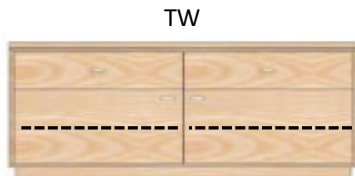

Nischeninnenmaße iH/iB/iT=14,9/105,2/42,7

**AX-1493**

TV-Lowboard 2-trg. 1 Schub. **Kernbuche geölt**  
 H/B/T= 40/216/46cm Kernbuche lackiert  
 2x HB, 1 Nische links **Wildeiche geölt**  
 Wildeiche lackiert

**KP-2166** Keramikdeckplatte

Nischeninnenmaße iH/iB/iT=14,9/105,2/42,7

**AX-1295**

TV-Board 2-trg., 2 Schub. **Kernbuche geölt**  
 H/B/T= 54/109/46cm Kernbuche lackiert  
 2x HB **Wildeiche geölt**  
 Wildeiche lackiert