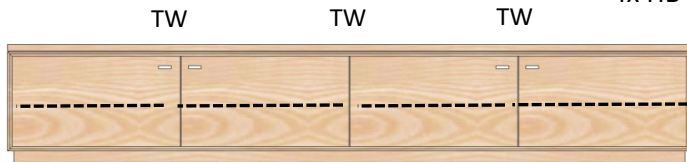

**Kernbuche geölt**

Kernbuche lackiert

**Wildeiche geölt**

Wildeiche lackiert

**KP-1636** Keramikdeckplatte

TW

Nischeninnenmaße iH/iB/iT=14,9/105,2/42,7

**AX-1393**  
 TV-Lowboard 1-trg.  
 1 Schub., 1 Nische links  
 H/B/T= 40/163/46cm,  
 1x HB

**Kernbuche geölt**  
 Kernbuche lackiert  
**Wildeiche geölt**  
 Wildeiche lackiert  
  
**KP-1636** Keramikdeckplatte

Nischeninnenmaße iH/iB/iT=14,9/105,2/42,7

**AX-1491**  
 TV-Lowboard 2-trg.  
 1 Schub., 1 Nische mittig  
 H/B/T= 40/216/46cm  
 2x HB

**Kernbuche geölt**  
 Kernbuche lackiert  
**Wildeiche geölt**  
 Wildeiche lackiert  
  
**KP-2166** Keramikdeckplatte

Nischeninnenmaße iH/iB/iT=14,9/104,8/42,7

**AX-1401**  
 TV-Lowboard 4-trg.  
 H/B/T= 40/216/46cm  
 4x HB