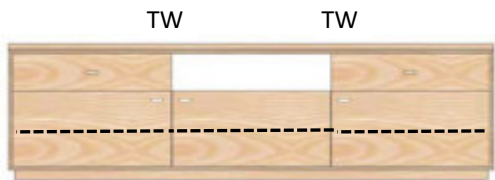

Nischeninnenmaße iH/iB/iT=14,9/51,6/42,7

**AX-1395**

TV-Board 3-trg., 3 Schub. **Kernbuche geölt**  
 H/B/T= 54/163/46cm Kernbuche lackiert  
 3x HB **Wildeiche geölt**  
 Wildeiche lackiert

**KP-1636** Keramikdeckplatte

Nischeninnenmaße iH/iB/iT=14,9/51,6/42,7

**AX-1305**

TV-Board 3-trg., 3 Nischen  
H/B/T= 54/163/46cm  
3x HB

**Kernbuche geölt**

Kernbuche lackiert

**Wildeiche geölt**

Wildeiche lackiert

**KP-1636** Keramikdeckplatte

Nischeninnenmaße iH/iB/iT=14,9/51,6/42,7

**AX-1396**

TV-Board 3-trg., 2 Schub.  
1 Nische mittig  
H/B/T= 54/163/46cm  
3x HB

**Kernbuche geölt**

Kernbuche lackiert

**Wildeiche geölt**

Wildeiche lackiert

**KP-1636** Keramikdeckplatte