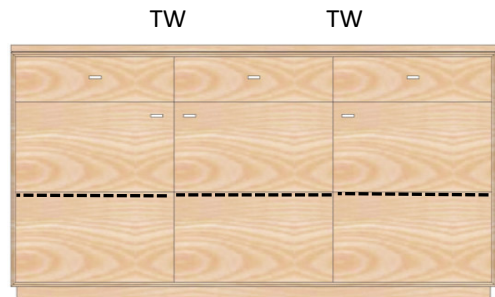

**AX-2391**

Sideboard 3-trg.  
1 Schub. mittig  
H/B/T= 85/163/40cm  
5x HB

**Kernbuche geölt (KÖ)**

Kernbuche lackiert (KL)

**Wildeiche geölt (WÖ)**

Wildeiche lackiert (WL)

**KP-1634** Keramikdeckplatte

**AX-2393**