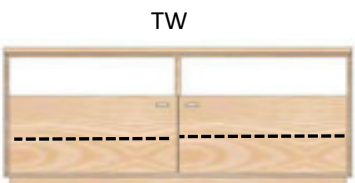

AX-1205

TV-Board 2-trg., 2 Nischen **Kernbuche geölt**
H/B/T= 54/109/46cm Kernbuche lackiert
2x HB **Wildeiche geölt**
Wildeiche lackiert