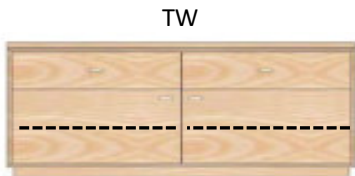

**Kernbuche geölt**  
 Kernbuche lackiert  
**Wildeiche geölt**  
 Wildeiche lackiert  
  
**KP-2166** Keramikdeckplatte

Nischeninnenmaße iH/iB/iT=14,9/105,2/42,7

**AX-1493**

TV-Lowboard 2-trg. 1 Schub. **Kernbuche geölt**  
 H/B/T= 40/216/46cm Kernbuche lackiert  
 2x HB, 1 Nische links **Wildeiche geölt**  
 Wildeiche lackiert

**KP-2166** Keramikdeckplatte

Nischeninnenmaße iH/iB/iT=14,9/105,2/42,7

**AX-1295**

TV-Board 2-trg., 2 Schub. **Kernbuche geölt**  
 H/B/T= 54/109/46cm Kernbuche lackiert  
 2x HB **Wildeiche geölt**  
 Wildeiche lackiert