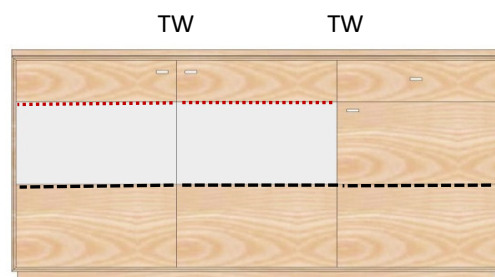

Sideboard 3-trg., 3 Schub.  
H/B/T= 85/163/40cm  
3x HB

**Kernbuche geölt (KÖ)**

Kernbuche lackiert (KL)

**Wildeiche geölt (WÖ)**

Wildeiche lackiert (WL)

**KP-1634** Keramikdeckplatte

**AX-2394**

Sideboard 3-trg.  
1 Schub. rechts  
H/B/T= 85/163/40cm  
3x HB, 2x GB