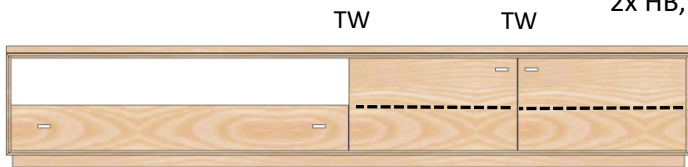

**Kernbuche geölt**  
 Kernbuche lackiert  
**Wildeiche geölt**  
 Wildeiche lackiert  
  
**KP-2166** Keramikdeckplatte

**AX-1492**  
 TV-Lowboard 2-trg., 1 Schu  
 H/B/T= 40/216/46cm  
 2x HB, 1 Nische rechts

**Kernbuche geölt**  
 Kernbuche lackiert  
**Wildeiche geölt**  
 Wildeiche lackiert  
  
**KP-2166** Keramikdeckplatte

Nischeninnenmaße iH/iB/iT=14,9/105,2/42,7

**AX-1493**

TV-Lowboard 2-trg. 1 Schub. **Kernbuche geölt**  
 H/B/T= 40/216/46cm Kernbuche lackiert  
 2x HB, 1 Nische links **Wildeiche geölt**  
 Wildeiche lackiert