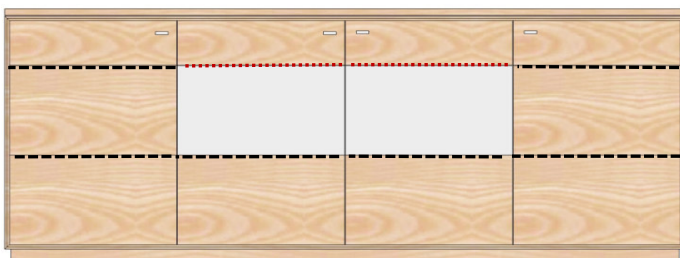

Wildeiche geölt (WÖ)

Wildeiche lackiert (WL)

BE-002 Beleuchtung

RR-612 Rillenrückwand (KÖ)

RR-612 Rillenrückwand (WÖ)

RS-512 Spaltholzrückwand (KÖ)

RS-512 Spaltholzrückwand (WÖ)

KR-512 Keramikrückwand

KF-012 Keramikfachböden

KP-2164 Keramikdeckplatte

TW TW TW