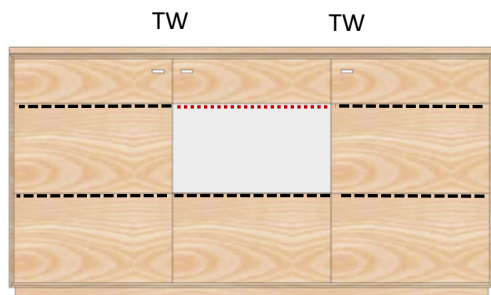

**KP-1634** Keramikdeckplatte

**AX-2313**

Sideboard 3-trg.  
1 Glas-, 2 Holztüren  
H/B/T= 85/163/40cm  
5x HB, 1x GB

**Kernbuche geölt (KÖ)**

Kernbuche lackiert (KL)  
**Wildeiche geölt (WÖ)**  
Wildeiche lackiert (WL)