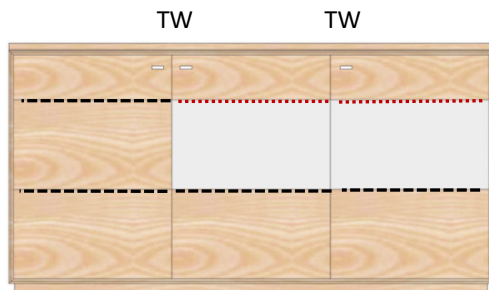

AX-2315

Sideboard 3-trg.
2 Glas-, 1 Holztüre links
H/B/T= 85/163/40cm
4x HB, 2x GB

Kernbuche geölt (KÖ)

Kernbuche lackiert (KL)
Wildeiche geölt (WÖ)
Wildeiche lackiert (WL)

- BE-002 Beleuchtung
- RR-612 Rillenrückwand (KÖ)
- RR-612 Rillenrückwand (WÖ)
- RS-512 Spaltholzrückwand (KÖ)
- RS-512 Spaltholzrückwand (WÖ)
- KR-512 Keramikrückwand
- KF-012 Keramikfachböden
- KP-1634 Keramikdeckplatte