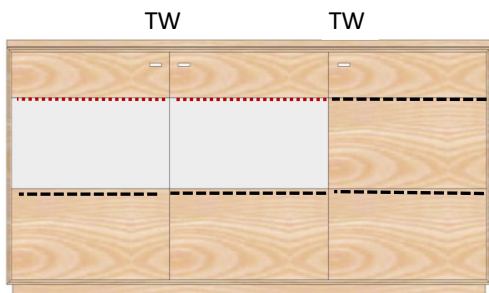

AX-2314

Sideboard 3-trg.
2 Glas-, 1 Holztüre rechts
H/B/T= 85/163/40cm
4x HB, 2x GB

Kernbuche geölt (KÖ)

Kernbuche lackiert (KL)
Wildeiche geölt (WÖ)
Wildeiche lackiert (WL)

- BE-002 Beleuchtung
- RR-612 Rillenrückwand (KÖ)
- RR-612 Rillenrückwand (WÖ)
- RS-512 Spaltholzrückwand (KÖ)
- RS-512 Spaltholzrückwand (WÖ)
- KR-512 Keramikrückwand
- KF-012 Keramikfachböden
- KP-1634 Keramikdeckplatte