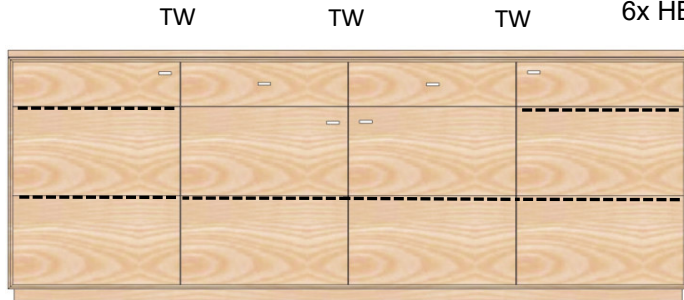

AX-2492

Sideboard 4-trg.
2 Schub. mittig
H/B/T= 85/216/40cm
6x HB

Kernbuche geölt (KÖ)

Kernbuche lackiert (KL)

Wildeiche geölt (WÖ)

Wildeiche lackiert (WL)

KP-2164 Keramikdeckplatte

AX-4101R

Highboard 1-trg.
H/B/T= 131/56/40cm
3x HB (davon 1x KB fest)

Kernbuche geölt (KÖ)

Kernbuche lackiert (KL)

Wildeiche geölt (WÖ)

Wildeiche lackiert (WL)

KP-0564 Keramikdeckplatte