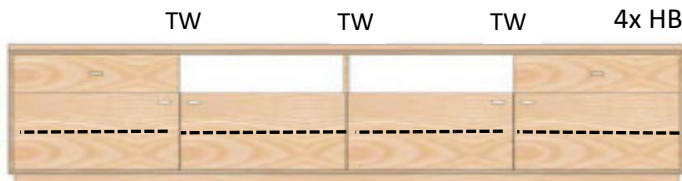

Nischeninnenmaße iH/iB/iT=14,9/51,6/42,7

**AX-1305**

TV-Board 3-trg., 3 Nischen  
H/B/T= 54/163/46cm  
3x HB

**Kernbuche geölt**

Kernbuche lackiert

**Wildeiche geölt**

Wildeiche lackiert

**KP-1636** Keramikdeckplatte

Nischeninnenmaße iH/iB/iT=14,9/51,6/42,7

**AX-1396**

TV-Board 3-trg., 2 Schub.  
1 Nische mittig  
H/B/T= 54/163/46cm  
3x HB

**Kernbuche geölt**

Kernbuche lackiert

**Wildeiche geölt**

Wildeiche lackiert

**KP-1636** Keramikdeckplatte

Nischeninnenmaße iH/iB/iT=14,9/51,6/42,7

**AX-1496**

TV-Board 4-trg., 2 Schub.  
2 Nische mittig  
H/B/T= 54/216/46cm  
4x HB

**Kernbuche geölt**

Kernbuche lackiert

**Wildeiche geölt**

Wildeiche lackiert

**KP-2166** Keramikdeckplatte