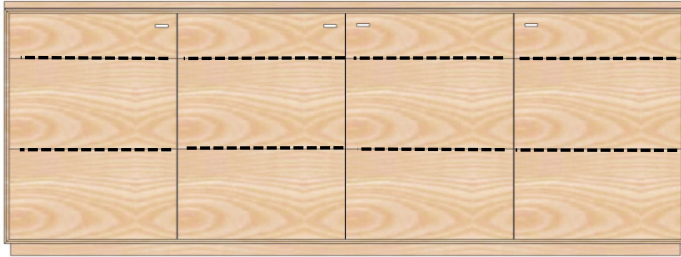

AX-2411

Sideboard 4-trg., 8x HB
H/B/T= 85/216/40cm

Kernbuche geölt (KÖ)

Kernbuche lackiert (KL)

Wildeiche geölt (WÖ)

Wildeiche lackiert (WL)

KP-2164 Keramikdeckplatte

TW TW TW