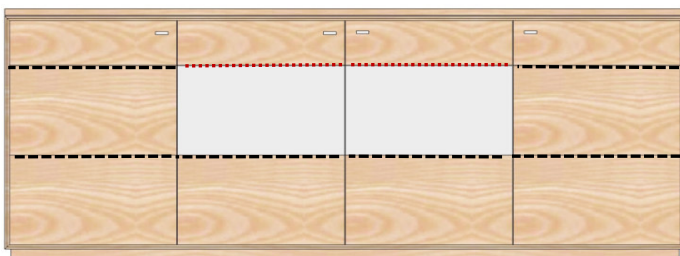

**KF-012** Keramikfachböden

**KP-2164** Keramikdeckplatte

**AX-2413**

Sideboard 4-trg.  
2 Holz-, 2 Glastüren mittig  
H/B/T= 85/216/40cm  
6x HB, 2x GB

TW TW TW

**Kernbuche geölt (KÖ)**

Kernbuche lackiert (KL)