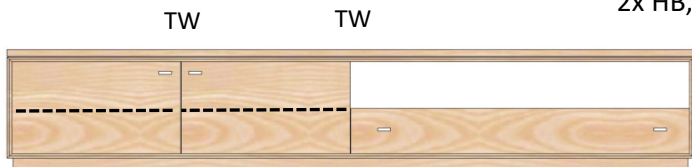

Nischeninnenmaße iH/iB/iT=14,9/105,2/42,7

**AX-1491**  
 TV-Lowboard 2-trg.  
 1 Schub., 1 Nische mittig  
 H/B/T= 40/216/46cm  
 2x HB

**Kernbuche geölt**  
 Kernbuche lackiert  
**Wildeiche geölt**  
 Wildeiche lackiert  
  
**KP-2166** Keramikdeckplatte

Nischeninnenmaße iH/iB/iT=14,9/104,8/42,7

**AX-1401**  
 TV-Lowboard 4-trg.  
 H/B/T= 40/216/46cm  
 4x HB

**Kernbuche geölt**  
 Kernbuche lackiert  
**Wildeiche geölt**  
 Wildeiche lackiert  
  
**KP-2166** Keramikdeckplatte