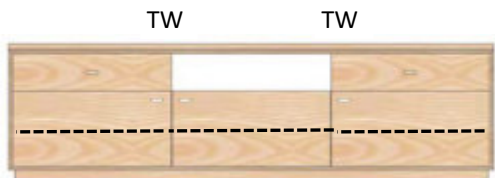

Nischeninnenmaße iH/iB/iT=14,9/51,6/42,7

**AX-1395**

TV-Board 3-trg., 3 Schub. **Kernbuche geölt**  
 H/B/T= 54/163/46cm Kernbuche lackiert  
 3x HB **Wildeiche geölt**  
 Wildeiche lackiert

**KP-1636** Keramikdeckplatte

**AX-1305**

TV-Board 3-trg., 3 Nischen  
H/B/T= 54/163/46cm  
3x HB

**Kernbuche geölt**

Kernbuche lackiert

**Wildeiche geölt**

Wildeiche lackiert

**KP-1636** Keramikdeckplatte

Nischeninnenmaße iH/iB/iT=14,9/51,6/42,7

**AX-1396**

TV-Board 3-trg., 2 Schub.  
1 Nische mittig  
H/B/T= 54/163/46cm  
3x HB

**Kernbuche geölt**

Kernbuche lackiert

**Wildeiche geölt**

Wildeiche lackiert

**KP-1636** Keramikdeckplatte

Nischeninnenmaße iH/iB/iT=14,9/51,6/42,7