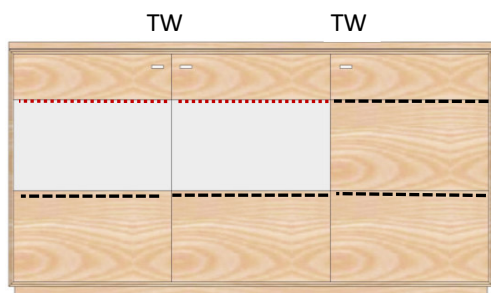

AX-2314

Sideboard 3-trg.

2 Glas-, 1 Holztüre rechts

H/B/T= 85/163/40cm

4x HB, 2x GB

Kernbuche geölt (KÖ)

Kernbuche lackiert (KL)

Wildeiche geölt (WÖ)

Wildeiche lackiert (WL)

BE-002 Beleuchtung

RR-612 Rillenrückwand (KÖ)

RR-612 Rillenrückwand (WÖ)

RS-512 Spaltholzrückwand (KÖ)

RS-512 Spaltholzrückwand (WÖ)

KR-512 Keramikrückwand

KF-012 Keramikfachböden

KP-1634 Keramikdeckplatte