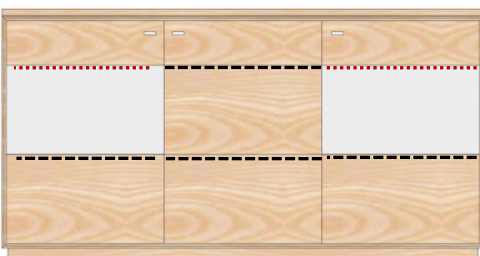

Wildeiche geölt (WÖ)

Wildeiche lackiert (WL)

KP-1634 Keramikdeckplatte

TW

TW