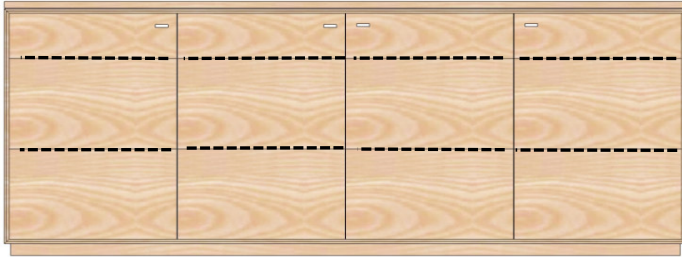

AX-2411

Sideboard 4-trg., 8x HB
H/B/T= 85/216/40cm

TW TW TW