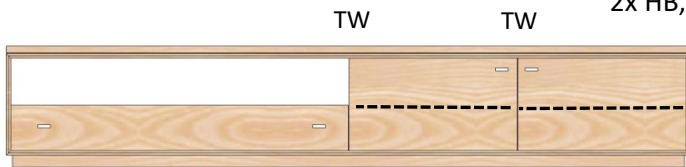

AX-1493

TV-Lowboard 2-trg. 1 Schub. **Kernbuche geölt**
H/B/T= 40/216/46cm Kernbuche lackiert
2x HB, 1 Nische links **Wildeiche geölt**
Wildeiche lackiert

KP-2166 Keramikdeckplatte

Nischeninnenmaße iH/iB/iT=14,9/105,2/42,7

AX-1295

TV-Board 2-trg., 2 Schub. **Kernbuche geölt**
H/B/T= 54/109/46cm Kernbuche lackiert
2x HB **Wildeiche geölt**
Wildeiche lackiert