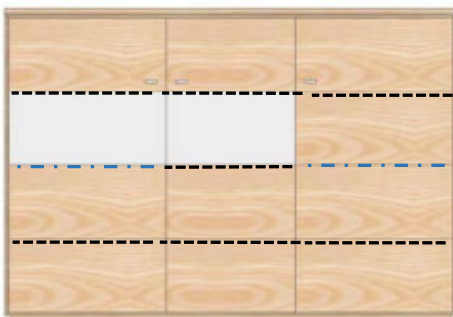

Wildeiche geölt (WÖ)

Wildeiche lackiert (WL)

BE-002 Beleuchtung

RR-612 Rillenrückwand (KÖ)

RR-612 Rillenrückwand (WÖ)

RS-512 Spaltholzrückwand (KÖ)

RS-512 Spaltholzrückwand (WÖ)

KR-512 Keramikrückwand

KF-012 Keramikfachböden

KP-1534 Keramikdeckplatte

TW TW