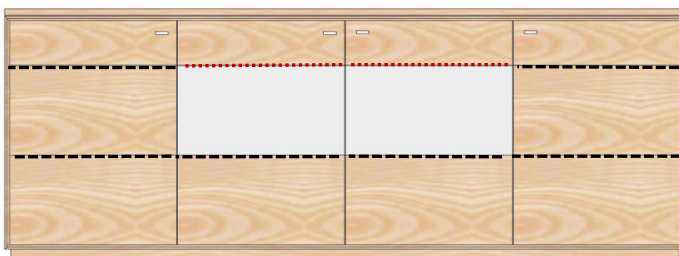

Wildeiche geölt (WÖ)

Wildeiche lackiert (WL)

BE-002 Beleuchtung

RR-612 Rillenrückwand (KÖ)

RR-612 Rillenrückwand (WÖ)

RS-512 Spaltholzrückwand (KÖ)

RS-512 Spaltholzrückwand (WÖ)

KR-512 Keramikrückwand

KF-012 Keramikfachböden

KP-2164 Keramikdeckplatte

TW TW TW