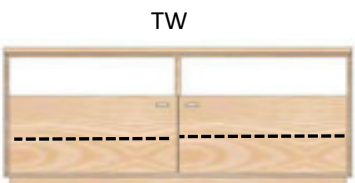

AX-1295

TV-Board 2-trg., 2 Schub. **Kernbuche geölt**
 H/B/T= 54/109/46cm Kernbuche lackiert
 2x HB **Wildeiche geölt**
 Wildeiche lackiert

KP-1096 Keramikdeckplatte

AX-1205

TV-Board 2-trg., 2 Nischen **Kernbuche geölt**
 H/B/T= 54/109/46cm Kernbuche lackiert
 2x HB **Wildeiche geölt**
 Wildeiche lackiert

KP-1096 Keramikdeckplatte

Nischeninnenmaße iH/iB/iT=14,9/51,6/42,7

AX-1395

TV-Board 3-trg., 3 Schub. **Kernbuche geölt**
 H/B/T= 54/163/46cm Kernbuche lackiert
 3x HB **Wildeiche geölt**
 Wildeiche lackiert