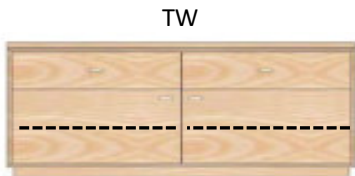

AX-1493

TV-Lowboard 2-trg. 1 Schub. **Kernbuche geölt**
H/B/T= 40/216/46cm Kernbuche lackiert
2x HB, 1 Nische links **Wildeiche geölt**
Wildeiche lackiert

KP-2166 Keramikdeckplatte

Nischeninnenmaße iH/iB/iT=14,9/105,2/42,7

AX-1295

TV-Board 2-trg., 2 Schub. **Kernbuche geölt**
H/B/T= 54/109/46cm Kernbuche lackiert
2x HB **Wildeiche geölt**
Wildeiche lackiert

KP-1096 Keramikdeckplatte

AX-1205

TV-Board 2-trg., 2 Nischen **Kernbuche geölt**
H/B/T= 54/109/46cm Kernbuche lackiert
2x HB **Wildeiche geölt**
Wildeiche lackiert

KP-1096 Keramikdeckplatte

Nischeninnenmaße iH/iB/iT=14,9/51,6/42,7

AX-1395

TV-Board 3-trg., 3 Schub. **Kernbuche geölt**
H/B/T= 54/163/46cm Kernbuche lackiert
3x HB **Wildeiche geölt**
Wildeiche lackiert

KP-1636 Keramikdeckplatte