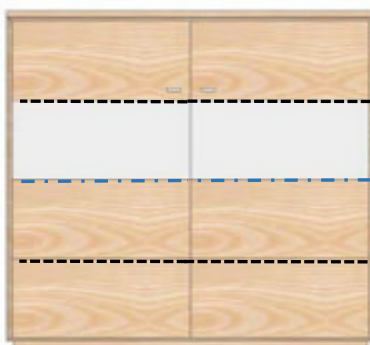

AX-4214

Highboard 2-trg.

H/B/T= 131/109/40cm

6x HB (davon 2x KB fest)

Kernbuche geölt (KÖ)

Kernbuche lackiert (KL)

Wildeiche geölt (WÖ)

Wildeiche lackiert (WL)