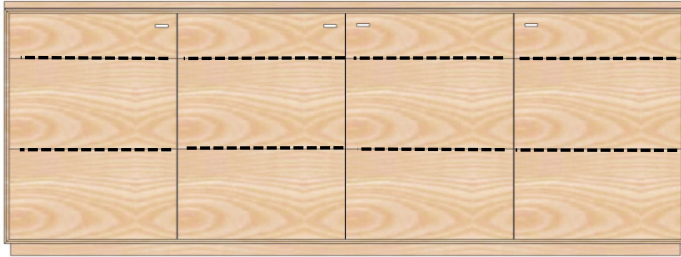

Sideboard 4-trg., 8x HB
H/B/T= 85/216/40cm

Kernbuche geölt (KÖ)

Kernbuche lackiert (KL)

Wildeiche geölt (WÖ)

Wildeiche lackiert (WL)

KP-2164 Keramikdeckplatte

TW TW TW

AX-2412