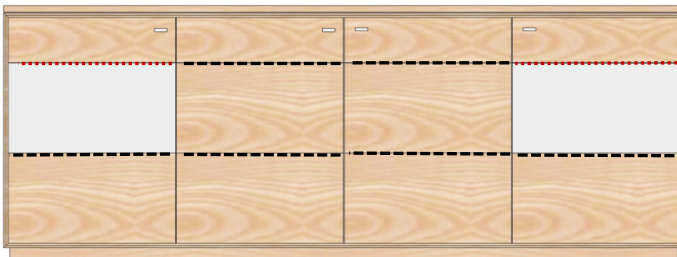

Wildeiche geölt (WÖ)

Wildeiche lackiert (WL)

BE-002 Beleuchtung

RR-612 Rillenrückwand (KÖ)

RR-612 Rillenrückwand (WÖ)

RS-512 Spaltholzrückwand (KÖ)

RS-512 Spaltholzrückwand (WÖ)

KR-512 Keramikrückwand

KF-012 Keramikfachböden

KP-2164 Keramikdeckplatte

TW TW TW