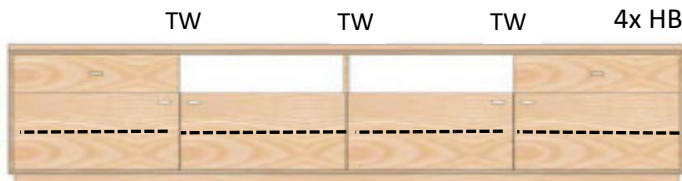

KP-1636 Keramikdeckplatte

Nischeninnenmaße iH/iB/iT=14,9/51,6/42,7

AX-1305

TV-Board 3-trg., 3 Nischen
H/B/T= 54/163/46cm
3x HB

Kernbuche geölt

Kernbuche lackiert

Wildeiche geölt

Wildeiche lackiert

KP-1636 Keramikdeckplatte

Nischeninnenmaße iH/iB/iT=14,9/51,6/42,7

AX-1396

TV-Board 3-trg., 2 Schub.
1 Nische mittig
H/B/T= 54/163/46cm
3x HB

Kernbuche geölt

Kernbuche lackiert

Wildeiche geölt

Wildeiche lackiert

KP-1636 Keramikdeckplatte

Nischeninnenmaße iH/iB/iT=14,9/51,6/42,7

AX-1496

TV-Board 4-trg., 2 Schub.
2 Nische mittig
H/B/T= 54/216/46cm
4x HB

Kernbuche geölt

Kernbuche lackiert

Wildeiche geölt

Wildeiche lackiert