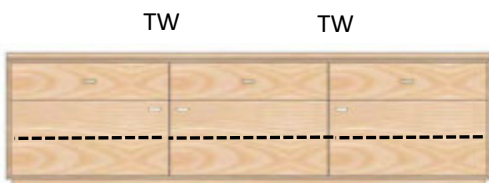

AX-1295

TV-Board 2-trg., 2 Schub. **Kernbuche geölt**
 H/B/T= 54/109/46cm Kernbuche lackiert
 2x HB **Wildeiche geölt**
 Wildeiche lackiert

KP-1096 Keramikdeckplatte

AX-1205

TV-Board 2-trg., 2 Nischen **Kernbuche geölt**
 H/B/T= 54/109/46cm Kernbuche lackiert
 2x HB **Wildeiche geölt**
 Wildeiche lackiert

KP-1096 Keramikdeckplatte

Nischeninnenmaße iH/iB/iT=14,9/51,6/42,7

AX-1395

TV-Board 3-trg., 3 Schub. **Kernbuche geölt**
 H/B/T= 54/163/46cm Kernbuche lackiert
 3x HB **Wildeiche geölt**
 Wildeiche lackiert

KP-1636 Keramikdeckplatte

Nischeninnenmaße iH/iB/iT=14,9/51,6/42,7

AX-1305

TV-Board 3-trg., 3 Nischen
H/B/T= 54/163/46cm
3x HB

Kernbuche geölt

Kernbuche lackiert

Wildeiche geölt

Wildeiche lackiert