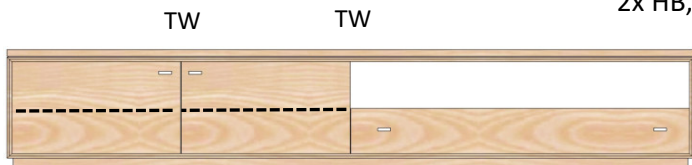

KP-1636 Keramikdeckplatte

Nischeninnenmaße iH/iB/iT=14,9/105,2/42,7

AX-1491
 TV-Lowboard 2-trg.
 1 Schub., 1 Nische mittig
 H/B/T= 40/216/46cm
 2x HB

Kernbuche geölt
 Kernbuche lackiert
Wildeiche geölt
 Wildeiche lackiert

KP-2166 Keramikdeckplatte

Nischeninnenmaße iH/iB/iT=14,9/104,8/42,7

AX-1401
 TV-Lowboard 4-trg.
 H/B/T= 40/216/46cm
 4x HB

Kernbuche geölt
 Kernbuche lackiert
Wildeiche geölt
 Wildeiche lackiert

KP-2166 Keramikdeckplatte

AX-1492
 TV-Lowboard 2-trg., 1 Schu
 H/B/T= 40/216/46cm
 2x HB, 1 Nische rechts

Kernbuche geölt
 Kernbuche lackiert
Wildeiche geölt
 Wildeiche lackiert

KP-2166 Keramikdeckplatte

Nischeninnenmaße iH/iB/iT=14,9/105,2/42,7