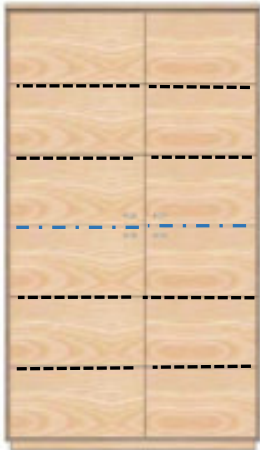

RR-612 Rillenrückwand (WÖ)

RS-512 Spaltholzrückwand (KÖ)

RS-512 Spaltholzrückwand (WÖ)

KR-512 Keramikrückwand

KF-012 Keramikfachböden

TW

AX-6201

Schrank 2+2-trg.
H/B/T= 192/100/40cm
10x HB (davon 2x KB fest)