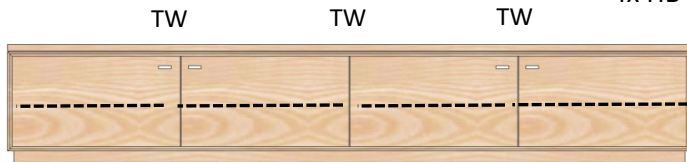

KP-1636 Keramikdeckplatte

Nischeninnenmaße iH/iB/iT=14,9/105,2/42,7

AX-1393
 TV-Lowboard 1-trg.
 1 Schub., 1 Nische links
 H/B/T= 40/163/46cm,
 1x HB

Kernbuche geölt
 Kernbuche lackiert
Wildeiche geölt
 Wildeiche lackiert

KP-1636 Keramikdeckplatte

Nischeninnenmaße iH/iB/iT=14,9/105,2/42,7

AX-1491
 TV-Lowboard 2-trg.
 1 Schub., 1 Nische mittig
 H/B/T= 40/216/46cm
 2x HB

Kernbuche geölt
 Kernbuche lackiert
Wildeiche geölt
 Wildeiche lackiert

KP-2166 Keramikdeckplatte

Nischeninnenmaße iH/iB/iT=14,9/104,8/42,7

AX-1401
 TV-Lowboard 4-trg.
 H/B/T= 40/216/46cm
 4x HB

Kernbuche geölt
 Kernbuche lackiert
Wildeiche geölt
 Wildeiche lackiert

KP-2166 Keramikdeckplatte