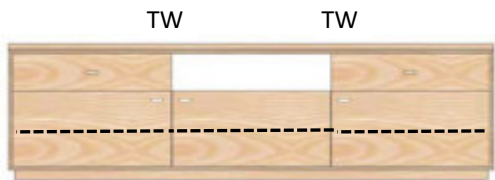

KP-1096 Keramikdeckplatte

Nischeninnenmaße iH/iB/iT=14,9/51,6/42,7

AX-1395

TV-Board 3-trg., 3 Schub. **Kernbuche geölt**
 H/B/T= 54/163/46cm Kernbuche lackiert
 3x HB **Wildeiche geölt**
 Wildeiche lackiert

KP-1636 Keramikdeckplatte

Nischeninnenmaße iH/iB/iT=14,9/51,6/42,7

AX-1305

TV-Board 3-trg., 3 Nischen
H/B/T= 54/163/46cm
3x HB

Kernbuche geölt

Kernbuche lackiert

Wildeiche geölt

Wildeiche lackiert

KP-1636 Keramikdeckplatte

Nischeninnenmaße iH/iB/iT=14,9/51,6/42,7

AX-1396

TV-Board 3-trg., 2 Schub.
1 Nische mittig
H/B/T= 54/163/46cm
3x HB

Kernbuche geölt

Kernbuche lackiert

Wildeiche geölt

Wildeiche lackiert