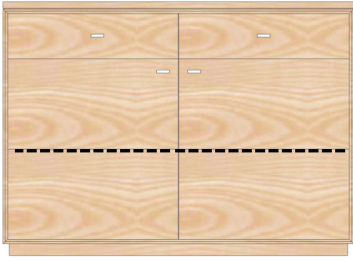

TW

AX-2292

Sideboard 2-trg. 2 Schub.
H/B/T= 85/109/40cm
2x HB

Kernbuche geölt (KÖ)

Kernbuche lackiert (KL)

Wildeiche geölt (WÖ)

Wildeiche lackiert (WL)

KP-1634 Keramikdeckplatte

TW

TW

AX-2311

Sideboard 3-trg.
H/B/T= 85/163/40cm
6x HB

Kernbuche geölt (KÖ)

Kernbuche lackiert (KL)

Wildeiche geölt (WÖ)

Wildeiche lackiert (WL)

KP-1634 Keramikdeckplatte

TW

TW

AX-2312

Sideboard 3-trg.
2 Glas-, 1 Holztüre
H/B/T= 85/163/40cm
4x HB, 2x GB

Kernbuche geölt (KÖ)

Kernbuche lackiert (KL)

Wildeiche geölt (WÖ)

Wildeiche lackiert (WL)

BE-002 Beleuchtung

RR-612 Rillenrückwand (KÖ)

RR-612 Rillenrückwand (WÖ)

RS-512 Spaltholzrückwand (KÖ)

RS-512 Spaltholzrückwand (WÖ)

KR-512 Keramikrückwand

KF-012 Keramikfachböden

KP-1634 Keramikdeckplatte