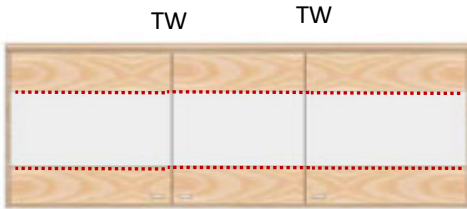

AX-2384

Hängevitrine 3-trg.
H/B/T= 66/153/31cm
6x GB

Kernbuche geölt (KÖ)

Kernbuche lackiert (KL)

Wildeiche geölt (WÖ)

Wildeiche lackiert (WL)

BE-003 Beleuchtung

RR-913 Rillenrückwand (KÖ)

RR-913 Rillenrückwand (WÖ)

RS-813 Spaltholzrückwand (KÖ)

RS-813 Spaltholzrückwand (WÖ)

KR-813 Keramikrückwand

KF-113 Keramikfachböden