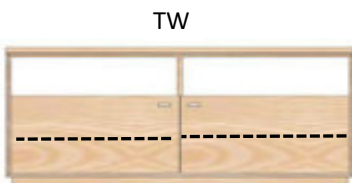

AX-1205

TV-Board 2-trg., 2 Nischen **Kernbuche geölt**
H/B/T= 54/109/46cm Kernbuche lackiert
2x HB **Wildeiche geölt**
Wildeiche lackiert