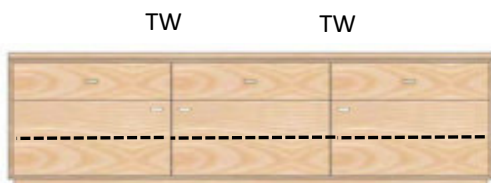

**KP-2166** Keramikdeckplatte

Nischeninnenmaße iH/iB/iT=14,9/105,2/42,7

**AX-1295**

TV-Board 2-trg., 2 Schub. **Kernbuche geölt**  
 H/B/T= 54/109/46cm Kernbuche lackiert  
 2x HB **Wildeiche geölt**  
 Wildeiche lackiert

**KP-1096** Keramikdeckplatte

**AX-1205**

TV-Board 2-trg., 2 Nischen **Kernbuche geölt**  
 H/B/T= 54/109/46cm Kernbuche lackiert  
 2x HB **Wildeiche geölt**  
 Wildeiche lackiert

**KP-1096** Keramikdeckplatte

Nischeninnenmaße iH/iB/iT=14,9/51,6/42,7

**AX-1395**

TV-Board 3-trg., 3 Schub. **Kernbuche geölt**  
 H/B/T= 54/163/46cm Kernbuche lackiert  
 3x HB **Wildeiche geölt**  
 Wildeiche lackiert

**KP-1636** Keramikdeckplatte