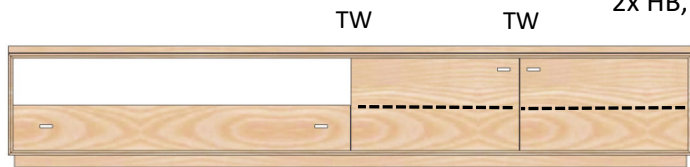

AX-1493

TV-Lowboard 2-trg. 1 Schub. **Kernbuche geölt**
H/B/T= 40/216/46cm Kernbuche lackiert
2x HB, 1 Nische links **Wildeiche geölt**
Wildeiche lackiert

KP-2166 Keramikdeckplatte

Nischeninnenmaße iH/iB/iT=14,9/105,2/42,7

AX-1295

TV-Board 2-trg., 2 Schub. **Kernbuche geölt**
H/B/T= 54/109/46cm Kernbuche lackiert
2x HB **Wildeiche geölt**
Wildeiche lackiert