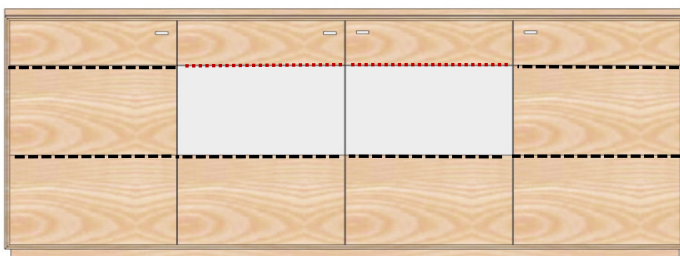

AX-2413

Sideboard 4-trg.
2 Holz-, 2 Glastüren mittig
H/B/T= 85/216/40cm
6x HB, 2x GB

TW TW TW