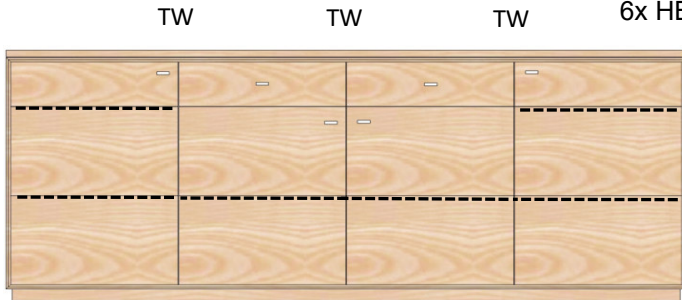

AX-2492

Sideboard 4-trg.
2 Schub. mittig
H/B/T= 85/216/40cm
6x HB

Kernbuche geölt (KÖ)

Kernbuche lackiert (KL)

Wildeiche geölt (WÖ)

Wildeiche lackiert (WL)

KP-2164 Keramikdeckplatte

AX-4101R

Highboard 1-trg.
H/B/T= 131/56/40cm
3x HB (davon 1x KB fest)

Kernbuche geölt (KÖ)

Kernbuche lackiert (KL)

Wildeiche geölt (WÖ)

Wildeiche lackiert (WL)

KP-0564 Keramikdeckplatte