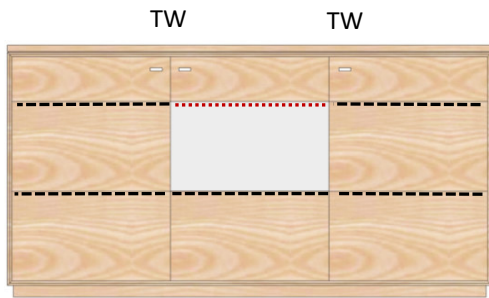

**KP-1634** Keramikdeckplatte

**AX-2313**

Sideboard 3-trg.  
1 Glas-, 2 Holztüren  
H/B/T= 85/163/40cm  
5x HB, 1x GB

**Kernbuche geölt (KÖ)**

Kernbuche lackiert (KL)

**Wildeiche geölt (WÖ)**

Wildeiche lackiert (WL)