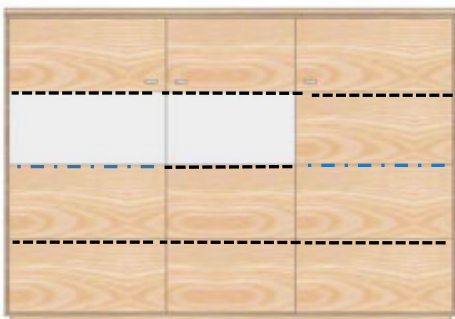

**KP-1534** Keramikdeckplatte

TW TW

**AX-4305**

Highboard 3-trg.  
H/B/T= 131/153/40cm  
9x HB (davon 2x KB fest)

**Kernbuche geölt (KÖ)**

Kernbuche lackiert (KL)

**Wildeiche geölt (WÖ)**

Wildeiche lackiert (WL)