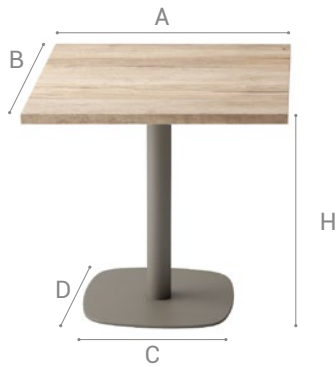

Möbel LETZ

Finden und Wohlfühlen

Typenplan

Circus von CANCIO - Esstisch in White

Wichtiger Hinweis für Sie

Etwaige Hinweise des Herstellers in dieser Produktinformation, die sich auf die Gewährleistung beziehen, haben für Sie keinerlei Bindungswirkung und können von Ihnen ignoriert werden. Ihre gesetzlichen Gewährleistungsrechte als Verbraucher uns gegenüber, als Ihrem Verkäufer, werden dadurch in keiner Weise berührt oder eingeschränkt. Sie können sich wegen aller Mängel jederzeit an uns wenden. Darüber hinaus gehende Herstellergarantien bleiben natürlich unberührt. Dieser Artikel wird hergestellt von Cancio Muebles, Ctra. del Esquileo, s/n , 47639 Valladolid, Spanien, comercial@cancio.es

Möbel Letz GmbH
Am Gewerbepark 11
06895 Zahna-Elster

Tel.: 035383 - 6018 50

Fax.: 035383 - 6018 17

CIRCUS

Protection du sol anti-rayures.
Anti-scratch floor protection.

Version fixe
Fix version

75 Hauteur table
Table height

90 Hauteur table snack
Bar table height

AxB	Ø70	Ø80	Ø90	70x70	80x80	90x90
C	40	40/50*	50	40	40/50*	50
D	40	40/50*	50	40	40/50*	50
H	75/90	75/90	75	75/90	75/90	75
👤	2	3	4	2	4	4

Places table
Table seating capacity

* Base 50 cm pour tables snack
* 50 cm base for bar tables

PLATEAU | WORKTOP

STRATIFIÉ CPL*
CPL LAMINATE*

PLATEAU 32 mm | WORKTOP 32 mm
32 mm Stratifié | 32 mm Laminate

*Uniquement en version carrée
*Only available on square version
*Continuous Pressure Laminate