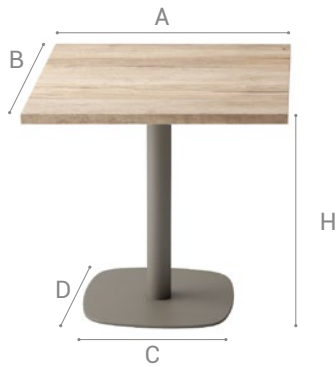

Möbel LETZ

Finden und Wohlfühlen

Typenplan

Circus von CANCIO - Esstisch in White

Wichtiger Hinweis für Sie

Etwaige Hinweise des Herstellers in dieser Produktinformation, die sich auf die Gewährleistung beziehen, haben für Sie keinerlei Bindungswirkung und können von Ihnen ignoriert werden. Ihre gesetzlichen Gewährleistungsrechte als Verbraucher uns gegenüber, als Ihrem Verkäufer, werden dadurch in keiner Weise berührt oder eingeschränkt. Sie können sich wegen aller Mängel jederzeit an uns wenden. Darüber hinaus gehende Herstellergarantien bleiben natürlich unberührt. Dieser Artikel wird hergestellt von Cancio Fábrica de Muebles S.A, Ctra. del Esquileo, s/n , 47639 Valladolid, Spanien, comercial@cancio.es

Möbel Letz GmbH
Am Gewerbepark 11
06895 Zahna-Elster

Tel.: 035383 - 6018 50

Fax.: 035383 - 6018 17

CIRCUS

Protection du sol anti-rayures.
Anti-scratch floor protection.

Version fixe
Fix version

75 Hauteur table
Table height

90 Hauteur table snack
Bar table height

AxB	Ø70	Ø80	Ø90	70x70	80x80	90x90
C	40	40/50*	50	40	40/50*	50
D	40	40/50*	50	40	40/50*	50
H	75/90	75/90	75	75/90	75/90	75
👤	2	3	4	2	4	4

Places table
Table seating capacity

* Base 50 cm pour tables snack
* 50 cm base for bar tables

PLATEAU | WORKTOP

STRATIFIÉ CPL*
CPL LAMINATE*

PLATEAU 32 mm | WORKTOP 32 mm
32 mm Stratifié | 32 mm Laminate

*Uniquement en version carrée
*Only available on square version
*Continuous Pressure Laminate