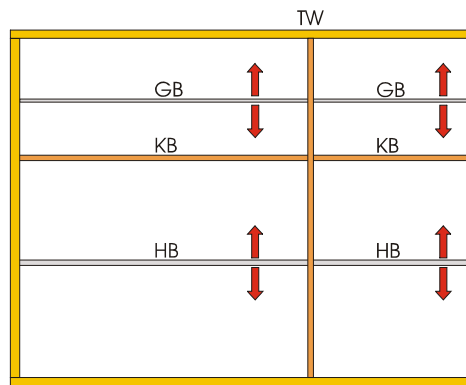

HB-120

Holzfachboden groß
H/B/T= ca.116/36/1,5 cm
(Vorne mit 5cm Blende)

Kernbuche geölt

Kernbuche lackiert

Wildeiche geölt

Wildeiche lackiert

Nussbaum geölt

Bitte geben Sie immer die Art.Nr.: des Modells an,
für welches der Fachboden benötigt wird.

(GB) Glasböden: Verstellbar auf 3er Rasterbohrung im Abstand von 3cm. Auf Fachbodenträger aufliegend.

(HB) Holzböden: Verstellbar auf 3er Rasterbohrung im Abstand von 3cm. Auf Fachbodenträger aufliegend.