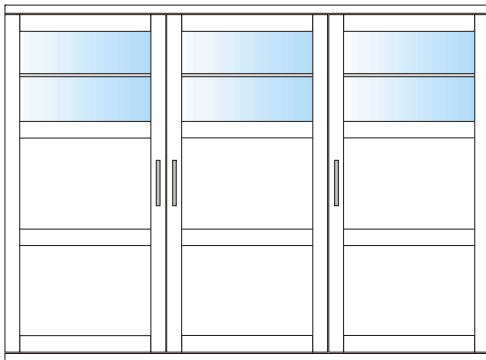

HB-120

Holzfachboden groß
H/B/T= ca.116/36/1,5 cm
(Vorne mit 5cm Blende)

Kernbuche geölt

Kernbuche lackiert

Wildeiche geölt

Wildeiche lackiert

Nussbaum geölt

Bitte geben Sie immer die Art.Nr.: des Modells an,
für welches der Fachboden benötigt wird.