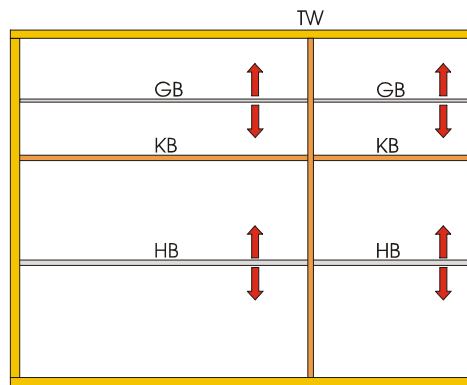

HB-120

Holzfachboden groß
H/B/T= ca.116/36/1,5 cm
(Vorne mit 5cm Blende)

Kernbuche geölt

Kernbuche lackiert

Wildeiche geölt

Wildeiche lackiert

Nussbaum geölt

Bitte geben Sie immer die Art.Nr.: des Modells an,
für welches der Fachboden benötigt wird.

(GB) Glasböden: Verstellbar auf 3er Rasterbohrung im Abstand von 3cm. Auf Fachbodenträger aufliegend.

(HB) Holzböden: Verstellbar auf 3er Rasterbohrung im Abstand von 3cm. Auf Fachbodenträger aufliegend.