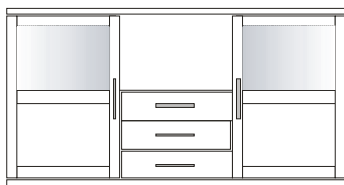

Nussbaum geölt

Nischenmaße:

iH/iB/iT= 45/60/36cm

BI-032S

Sideboard 2-trg.
3 Schub. 1+1 HB,
Schubladeninnenmaß:
iH/iB/iT= 11/56/33cm
H/B/T= 105/180/41cm

BE-161

Kernbuche geölt

Kernbuche lackiert

Wildeiche geölt

Wildeiche lackiert

Nussbaum geölt

Beleuchtung 2x LED