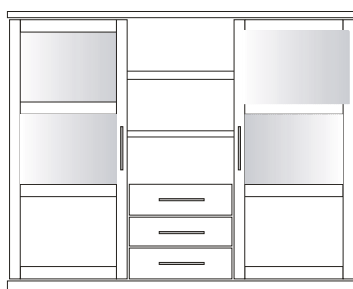

Sideboard 2-trg.
3 Schub. 1+1 HB,
Schubladeninnenmaß:
iH/iB/iT= 11/56/33cm
H/B/T= 105/180/41cm

BE-161

Kernbuche geölt

Kernbuche lackiert

Wildeiche geölt

Wildeiche lackiert

Nussbaum geölt

Beleuchtung 2x LED