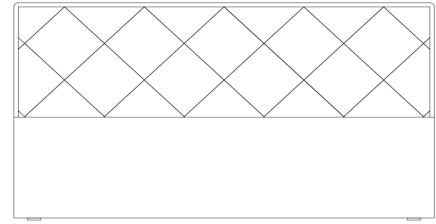

Sinfonie Plus schwebendes Komfortbett mit Polsterkopfteil Raute groß

Modell-Nr.

SI

Polsterkopfteil Raute groß	
LO	Lederlook bianco
LG	Lederlook beige
SD	Stoff mocca
SE	Stoff grau

Bettrahmen schwebend/ Fußteil	
06	Dekor Sonoma Eiche
11	Dekor mocca
16	Dekor Artisan Eiche
18	Dekor hellgrau
22	Dekor anthrazit neu
24	Dekor Buche
36	Dekor vulkan
58	Dekor Trentino Eiche
91	Dekor Sand
96	Dekor weiß

Bettrahmenhöhe 50cm
zusätzlich Liegefläche
4-fach verstellbar

* Stellmaße des Bettes in Klammern

	Höhe (in cm)	Breite (in cm)			B160 (166)*	B180 (186)*	B200 (206)*
		Tiefe (in cm)					
Bettrahmen schwebend 	H 97	T200 (214)*		schwebendes Fußteil inklusive 2er Set Bettschubkästen * mit umlaufend geschlossenem Sockel 	87588 EUR	88684 EUR	88741 EUR

* Dekor Bettschubkästen gleich gewähltes Dekor Bettrahmen.

	Höhe (in cm)	Breite (in cm)			B160 (166)*	B180 (186)*	B200 (206)*
		Tiefe (in cm)					
Bettrahmen schwebend 	H 97	T200 (214)*		schwebendes Fußteil ohne Bettschubkästen 	87460 EUR	87464 EUR	87562 EUR