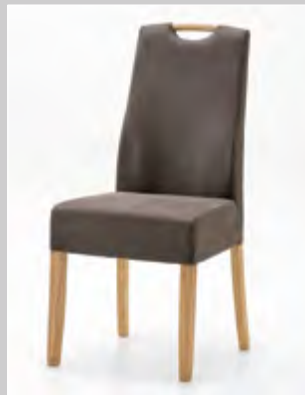

eine Butterfly-Klappeinlage
für den Tisch 6513-
45 cm für die Größen -029 und -053
70 cm für die Größen -055 und -057

6747- Sitzbank Breite: 40 cm

lieferbare Bankmaße:
6747-_-100 100 cm
6747-_-120 120 cm
6747-_-140 140 cm
6747-_-160 160 cm

lieferbare Holz Ausführungen, Oberfläche mit Hydro-UV Hartwachs Öl finish:

-41 Eiche massiv

-49 Eiche bianco massiv

-54 Kernbuche massiv

STUHLPROGRAMM »TOP-CHAIRS«

zwei Stuhlmodelle - Schwinger oder 4-Fußgestell, mit Griff - 6 Bezugstoffe

8251-
Polsterstuhl / mit Holzgriff
4-Fußgestell Massivholz
mit einer Kombination aus
Gurtung und Wellen-Federung

8261-
Schwingerstuhl / mit Edelstahlgriff
Gestell Rundrohr, Edelstahl
mit Wellen-Federung im Sitz