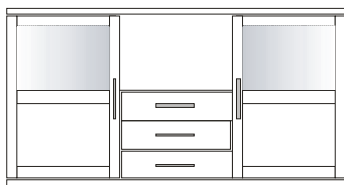

Nussbaum geölt

Nischenmaße:

iH/iB/iT= 45/60/36cm

BI-032S

Sideboard 2-trg.
3 Schub. 1+1 HB,
Schubladeninnenmaß:
iH/iB/iT= 11/56/33cm
H/B/T= 105/180/41cm

BE-161

Kernbuche geölt

Kernbuche lackiert