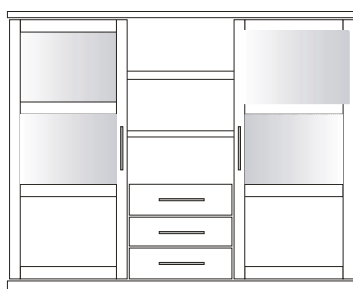

Nussbaum geölt

Beleuchtung 2x LED