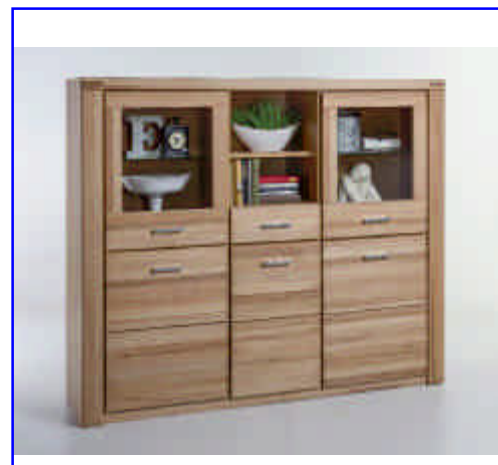

Artikel

Ausführung

<p>6331</p>	<p>Vitrine 3 Schubkästen, 1 Tür mit Glaseinsatz ca. B 68 x H 200 x T 40 cm</p> <p>Kernbuche-teilmassiv, geölt</p>	 A tall, narrow wooden cabinet with a glass-paned door at the top, three drawers below, and a solid wood top.
<p>6332</p>	<p>Vitrine mit 3 Holztüren, auf der linken Seite oben 1 Tür mit Glaseinsatz ca. B 108 x H 140 x T 40 cm</p> <p>Kernbuche-teilmassiv, geölt</p> <p>Deckelplatte Massivholz</p>	 A wider wooden cabinet with a glass-paned door on the left side and two solid wood doors on the right, with drawers below.
<p>6333</p>	<p>Vitrine mit 3 Holztüren, auf der linken Seite oben 1 Tür mit Glaseinsatz ca. B 108 x H 200 x T 40 cm</p> <p>Kernbuche-teilmassiv, geölt</p>	 A tall wooden cabinet with a glass-paned door on the left side and two solid wood doors on the right, with drawers below.
<p>6334</p>	<p>Regal 2 Schubkästen und 3 offene Fächer ca. B 68 x H 140 x T 40 cm</p> <p>Kernbuche-teilmassiv, geölt</p> <p>Deckelplatte Massivholz</p>	 A tall wooden cabinet with three open shelves, two drawers at the bottom, and a solid wood top.

Programm Tabea-living

- Fronten Kernbuche-massiv, geölt mit durchgehender Lamelle -
- Korpus Kernbuche-Nachbildung -
- Artikel bis 140 cm Höhe mit Massivholz-Deckelplatte mit durchgehender Lamelle - montiert

Artikel

Ausführung

6335	<p>Highboard 3 Holztüren, 2 Türen mit Glaseinsatz, 1 Schubkasten und 2 offene Fächer, ca. B 159 x H 140 x T 40 cm</p> <p>Kernbuche-teilmassiv, geölt</p> <p>Deckelplatte Massivholz</p>
-------------	--

6336	<p>Sideboard zwei Türen außen 4 Schubkästen in der Mitte ca. B 159 x H 82 x T 40 cm</p> <p>Kernbuche-teilmassiv, geölt</p> <p>Deckelplatte Massivholz</p>
-------------	--

6337	<p>TV-Kommode 2 Schubkästen und 2 offene Fächer ca. B 138 x H 51 x T 40 cm</p> <p>Kernbuche-teilmassiv, geölt</p> <p>Deckelplatte Massivholz</p>
-------------	---