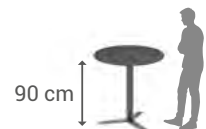

90 Hauteur table snack
Bar table height

| AxB | Ø70 | Ø80 | Ø90 | 70x70 | 80x80 | 90x90 |
|-----|-------|----------|------|-------|----------|-------|
| C | 32 | 32/40,5* | 40,5 | 32 | 32/40,5* | 40,5 |
| D | 7 | 7 | 7 | 7 | 7 | 7 |
| H | 76/91 | 76/91 | 76 | 76/91 | 76/91 | 76 |
| 👤 | 2 | 3 | 4 | 2 | 4 | 4 |

COLONNE | COLUMN

Aluminium epoxy
Epoxy aluminium

Section triangulaire 100 mm
Triangular section 100 mm

BASE | BASE

Acier laqué epoxy
Epoxy lacquered steel

SANS PLATEAU | WITHOUT WORKTOP

STRATIFIÉ CPL
CLP LAMINATE

VERRE
GLASS

CÉRAMIQUE
CERAMIC

BASE ET COLONNE | BASE AND COLUMN

LAQUÉ EPOXY
EPOXY LACQUERED

Transformez la table en hauteur snack
Convert your table to a bar table

*Non disponible en Ø90 et 90x90

*Not available in Ø90 and 90x90

* Base 40,5 cm pour plateau en Ø80 et 80x80

* 40,5 cm base for worktops in Ø80 and 80x80