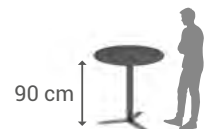

90 Hauteur table snack
Bar table height

AxB	Ø70	Ø80	Ø90	70x70	80x80	90x90
C	32	32/40,5*	40,5	32	32/40,5*	40,5
D	7	7	7	7	7	7
H	76/91	76/91	76	76/91	76/91	76
👤	2	3	4	2	4	4

Places table
Table seating capacity

Section triangulaire 100 mm
Triangular section 100 mm

BASE | BASE

Acier laqué epoxy
Epoxy lacquered steel

SANS PLATEAU | WITHOUT WORKTOP

STRATIFIÉ CPL
CLP LAMINATE

VERRE
GLASS

CÉRAMIQUE
CERAMIC

BASE ET COLONNE | BASE AND COLUMN

LAQUÉ EPOXY
EPOXY LACQUERED

Transformez la table en hauteur snack
Convert your table to a bar table

*Non disponible en Ø90 et 90x90

*Not available in Ø90 and 90x90

* Base 40,5 cm pour plateau en Ø80 et 80x80

* 40,5 cm base for worktops in Ø80 and 80x80