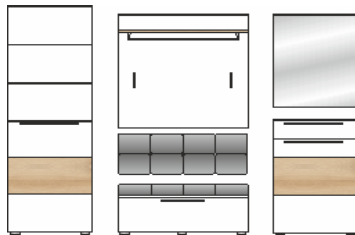

Möbel Letz GmbH
Am Gewerbepark 11
06895 Zahna-Elster

Tel.: 035383 - 6018 50

Fax.: 035383 - 6018 17

RENO

Garderoben
Typenprogramm

Möbelvertriebsgesellschaft mbH & Co. KG

Front: weiß Hochglanz MDF, Abs. grau MDF bzw.
weiß Hochglanz MDF, Abs. Buche MDF
Korpus: weiß, Oberböden grau MDF bzw.
weiß, Oberböden Buche MDF
Modell-Nr.: 30 32 WM .. - weiß / weiß Hochglanz MDF, Abs. grau MDF
30 32 WB .. - weiß / weiß Hochglanz MDF, Abs. Buche MDF

Typenplan

Art.-Nr. **30 32 WM 80**

Bezeichnung Garderoben - Kombination
best. aus Typen 01/60/40/10/50

Breite / Höhe / Tiefe cm ca. 260 / 200 / 40 cm

Art.-Nr. **30 32 WB 80**

Bezeichnung Garderoben - Kombination
best. aus Typen 01/60/40/10/50

Breite / Höhe / Tiefe cm ca. 260 / 200 / 40 cm

RENO

Garderoben
Typenprogramm

Möbelvertriebsgesellschaft mbH & Co. KG

Front: weiß Hochglanz MDF, Abs. grau MDF bzw.
weiß Hochglanz MDF, Abs. Buche MDF
Korpus: weiß, Oberböden grau MDF bzw.
weiß, Oberböden Buche MDF

Modell-Nr.: 30 32 WM .. - weiß / weiß Hochglanz MDF, Abs. grau MDF
30 32 WB .. - weiß / weiß Hochglanz MDF, Abs. Buche MDF

Typenplan

Art.-Nr.	Type 01	Type 10	Type 40	Type 50
Bezeichnung	Garderobenschrank 1 Holztür / 5 Böden	Schuhschrank 1 Schubkasten / 1 Holztür / 2 Böden	Garderobenpaneel 1 Ablage / 1 Kleiderstange / 2 Klapphaken	Spiegel 65 x 88 cm
Breite / Höhe / Tiefe cm	ca. 65 / 200 / 40 cm	ca. 65 / 102 / 40 cm	ca. 100 / 99 / 30 cm	ca. 65 / 88 / 4 cm