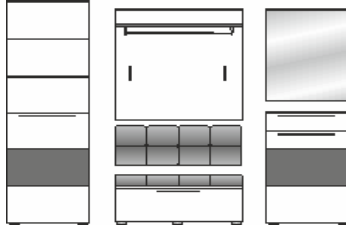

Möbel Letz GmbH
Am Gewerbepark 11
06895 Zahna-Elster

Tel.: 035383 - 6018 50

Fax.: 035383 - 6018 17

RENO

Garderoben
Typenprogramm

Möbelvertriebsgesellschaft mbH & Co. KG

Front: weiß Hochglanz MDF, Abs. grau MDF bzw.
weiß Hochglanz MDF, Abs. Buche MDF
Korpus: weiß, Oberböden grau MDF bzw.
weiß, Oberböden Buche MDF
Modell-Nr.: 30 32 WM .. - weiß / weiß Hochglanz MDF, Abs. grau MDF
30 32 WB .. - weiß / weiß Hochglanz MDF, Abs. Buche MDF

Typenplan

Art.-Nr. **30 32 WM 80**

Bezeichnung Garderoben - Kombination
best. aus Typen 01/60/40/10/50

Breite / Höhe / Tiefe cm ca. 260 / 200 / 40 cm

Art.-Nr. **30 32 WB 80**

Bezeichnung Garderoben - Kombination
best. aus Typen 01/60/40/10/50

Breite / Höhe / Tiefe cm ca. 260 / 200 / 40 cm

RENO

Garderoben
Typenprogramm

Möbelvertriebsgesellschaft mbH & Co. KG

Front: weiß Hochglanz MDF, Abs. grau MDF bzw.
weiß Hochglanz MDF, Abs. Buche MDF
Korpus: weiß, Oberböden grau MDF bzw.
weiß, Oberböden Buche MDF

Modell-Nr.: 30 32 WM .. - weiß / weiß Hochglanz MDF, Abs. grau MDF
30 32 WB .. - weiß / weiß Hochglanz MDF, Abs. Buche MDF

Typenplan

Art.-Nr.	Type 01	Type 10	Type 40	Type 50
Bezeichnung	Garderobenschrank 1 Holztür / 5 Böden	Schuhschrank 1 Schubkasten / 1 Holztür / 2 Böden	Garderobenpaneel 1 Ablage / 1 Kleiderstange / 2 Klapphaken	Spiegel 65 x 88 cm
Breite / Höhe / Tiefe cm	ca. 65 / 200 / 40 cm	ca. 65 / 102 / 40 cm	ca. 100 / 99 / 30 cm	ca. 65 / 88 / 4 cm