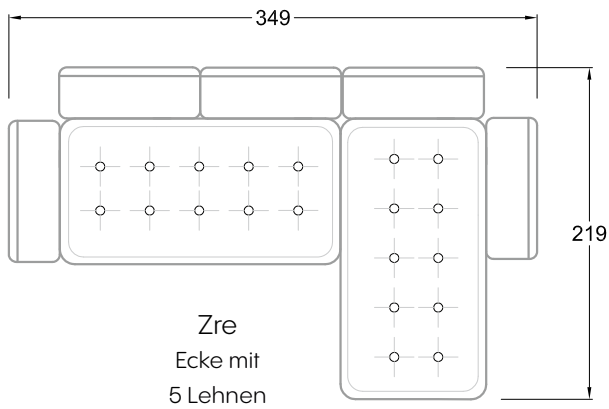

F  
Sofa mit  
4 Lehnen

Xli  
Récamière  
3 Lehnen

Xre  
Récamière  
3 Lehnen

Rli  
Récamière  
2 Lehnen

Rre  
Récamière  
2 Lehnen

Day Bed  
Single

Day Bed  
Double  
2 Lehnen

Breites Sofa

Doppel-Ecke

Großes U

Ecke mit  
2 Arm- und  
3 Rückenlehnen  
2xFS-3xLR-2xLN

Ecke mit  
1 Arm- und  
4 Rückenlehnen  
2xFS-4xLR-1xLN

Ecke mit  
1 Arm- und  
5 Rückenlehnen  
2xFS-5xLR-1xLN

Ecke symmetrisch  
mit 1 Arm- und  
6 Rückenlehnen  
2xFS-1xES-6xLR-1xLN