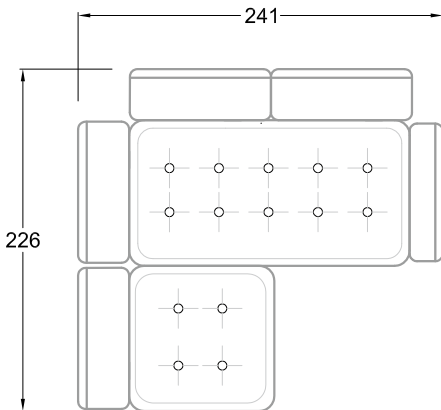

FN
Sofa mit 2
Lehnen und 2
Armlehnen

F
Sofa mit
4 Lehnen

Xli
Récamière
3 Lehnen

Xre
Récamière
3 Lehnen

Rli
Récamière
2 Lehnen

Rre
Récamière
2 Lehnen

Day Bed
Single

Day Bed
Double
2 Lehnen

Breites Sofa

Doppel-Ecke

Großes U

Ecke mit
2 Arm- und
3 Rückenlehnen
2xFS-3xLR-2xLN

Ecke mit
1 Arm- und
4 Rückenlehnen
2xFS-4xLR-1xLN

Ecke mit
1 Arm- und
5 Rückenlehnen
2xFS-5xLR-1xLN

Ecke symmetrisch
mit 1 Arm- und
6 Rückenlehnen
2xFS-1xES-6xLR-1xLN

Breites Sofa mit
2 Arm- und
4 Rückenlehnen
2xFS-4xLR-2xLN

Sofa mit
2 Arm- und 2 Rückenlehnen
FS-2xLR-2xLN

Sofa mit
1 Arm- und 3 Rückenlehnen
FS-3xLR-1xLN

Kleine Ecke mit
1 Arm- und 4 Rückenlehne
1xFS-1xES-4xLR-1xLN