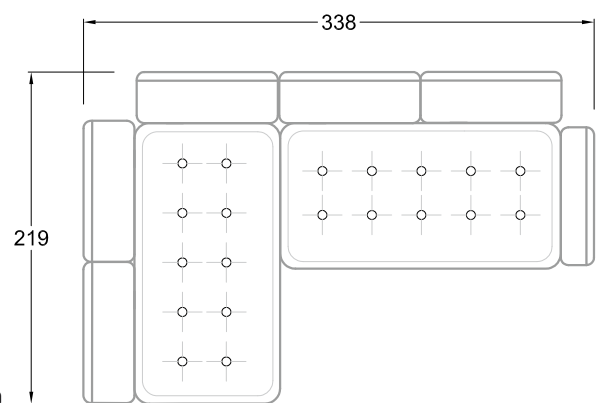

F  
Sofa mit  
4 Lehnen

Xli  
Récamière  
3 Lehnen

Xre  
Récamière  
3 Lehnen

Rli  
Récamière  
2 Lehnen

Rre  
Récamière  
2 Lehnen

Day Bed  
Single

Day Bed  
Double  
2 Lehnen

Breites Sofa

Doppel-Ecke

Großes U

Ecke mit  
2 Arm- und  
3 Rückenlehnen  
2xFS-3xLR-2xLN

Ecke mit  
1 Arm- und  
4 Rückenlehnen  
2xFS-4xLR-1xLN

Ecke mit  
1 Arm- und  
5 Rückenlehnen  
2xFS-5xLR-1xLN

Ecke symmetrisch  
mit 1 Arm- und  
6 Rückenlehnen  
2xFS-1xES-6xLR-1xLN

Breites Sofa mit  
2 Arm- und  
4 Rückenlehnen  
2xFS-4xLR-2xLN

Sofa mit  
2 Arm- und 2 Rückenlehnen  
FS-2xLR-2xLN

Sofa mit  
1 Arm- und 3 Rückenlehnen  
FS-3xLR-1xLN

Kleine Ecke mit  
1 Arm- und 4 Rückenlehne  
1xFS-1xES-4xLR-1xLN