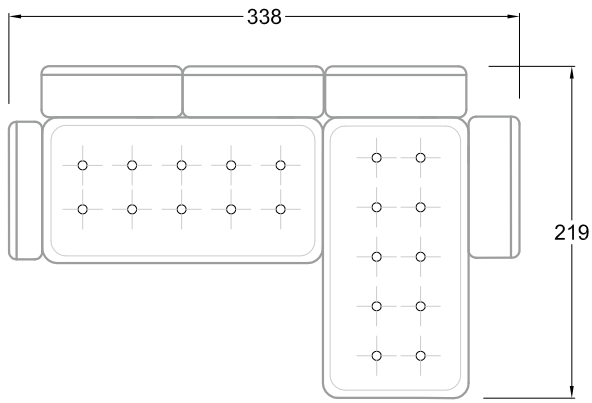

F  
Sofa mit  
4 Lehnen

Xli  
Récamière  
3 Lehnen

Xre  
Récamière  
3 Lehnen

Rli  
Récamière  
2 Lehnen

Rre  
Récamière  
2 Lehnen

Day Bed  
Single

Day Bed  
Double  
2 Lehnen

Breites Sofa

Doppel-Ecke

Großes U

Ecke mit  
2 Arm- und  
3 Rückenlehnen  
2xFS-3xLR-2xLN

Ecke mit  
1 Arm- und  
4 Rückenlehnen  
2xFS-4xLR-1xLN

Ecke mit  
1 Arm- und  
5 Rückenlehnen  
2xFS-5xLR-1xLN

Ecke symmetrisch  
mit 1 Arm- und  
6 Rückenlehnen  
2xFS-1xES-6xLR-1xLN