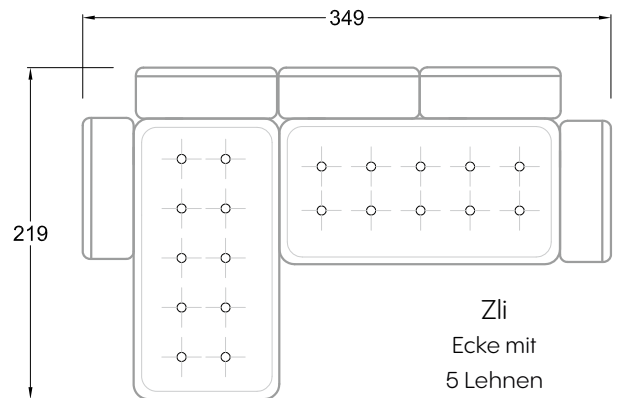

FN
Sofa mit 2
Lehnen und 2
Armlehnen

F
Sofa mit
4 Lehnen

Xli
Récamière
3 Lehnen

Xre
Récamière
3 Lehnen

Rli
Récamière
2 Lehnen

Rre
Récamière
2 Lehnen

Day Bed
Single

Day Bed
Double
2 Lehnen

Breites Sofa

Doppel-Ecke

Großes U

Ecke mit
2 Arm- und
3 Rückenlehnen
2xFS-3xLR-2xLN

Ecke mit
1 Arm- und
4 Rückenlehnen
2xFS-4xLR-1xLN

Ecke mit
1 Arm- und
5 Rückenlehnen
2xFS-5xLR-1xLN

Ecke symmetrisch
mit 1 Arm- und
6 Rückenlehnen
2xFS-1xES-6xLR-1xLN

Breites Sofa mit
2 Arm- und
4 Rückenlehnen
2xFS-4xLR-2xLN

Sofa mit
2 Arm- und 2 Rückenlehnen
FS-2xLR-2xLN

Sofa mit
1 Arm- und 3 Rückenlehnen
FS-3xLR-1xLN

Kleine Ecke mit
1 Arm- und 4 Rückenlehne
1xFS-1xES-4xLR-1xLN