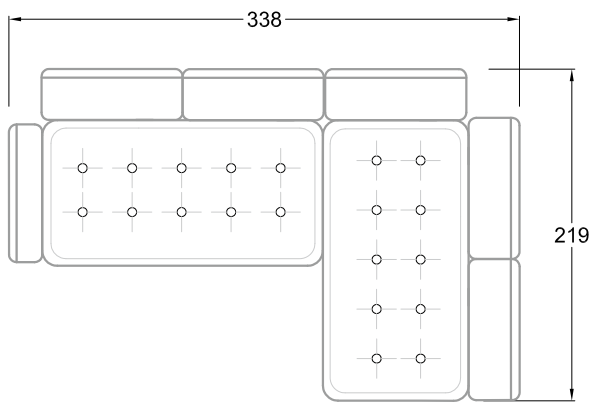

F  
Sofa mit  
4 Lehnen

Xli  
Récamière  
3 Lehnen

Xre  
Récamière  
3 Lehnen

Rli  
Récamière  
2 Lehnen

Rre  
Récamière  
2 Lehnen

Day Bed  
Single

Day Bed  
Double  
2 Lehnen

Breites Sofa

Doppel-Ecke

Großes U

Ecke mit  
2 Arm- und  
3 Rückenlehnen  
2xFS-3xLR-2xLN

Ecke mit  
1 Arm- und  
4 Rückenlehnen  
2xFS-4xLR-1xLN

Ecke mit  
1 Arm- und  
5 Rückenlehnen  
2xFS-5xLR-1xLN

Ecke symmetrisch  
mit 1 Arm- und  
6 Rückenlehnen  
2xFS-1xES-6xLR-1xLN

Breites Sofa mit  
2 Arm- und  
4 Rückenlehnen  
2xFS-4xLR-2xLN

Sofa mit  
2 Arm- und 2 Rückenlehnen  
FS-2xLR-2xLN

Sofa mit  
1 Arm- und 3 Rückenlehnen  
FS-3xLR-1xLN

Kleine Ecke mit  
1 Arm- und 4 Rückenlehne  
1xFS-1xES-4xLR-1xLN