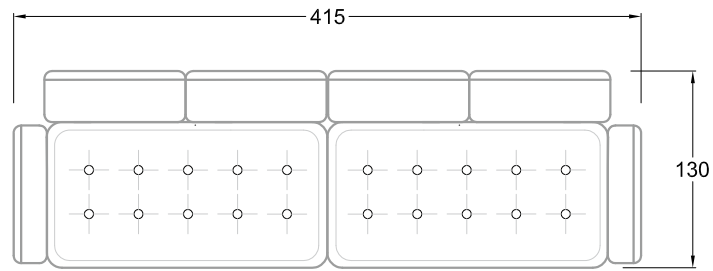

FN
Sofa mit 2
Lehnen und 2
Armlehnen

F
Sofa mit
4 Lehnen

Xli
Récamière
3 Lehnen

Xre
Récamière
3 Lehnen

Rli
Récamière
2 Lehnen

Rre
Récamière
2 Lehnen

Day Bed
Single

Day Bed
Double
2 Lehnen

Breites Sofa

Doppel-Ecke

Großes U

Ecke mit
2 Arm- und
3 Rückenlehnen
2xFS-3xLR-2xLN

Ecke mit
1 Arm- und
4 Rückenlehnen
2xFS-4xLR-1xLN

Ecke mit
1 Arm- und
5 Rückenlehnen
2xFS-5xLR-1xLN

Ecke symmetrisch
mit 1 Arm- und
6 Rückenlehnen
2xFS-1xES-6xLR-1xLN

Breites Sofa mit
2 Arm- und
4 Rückenlehnen
2xFS-4xLR-2xLN

Sofa mit
2 Arm- und 2 Rückenlehnen
FS-2xLR-2xLN

Sofa mit
1 Arm- und 3 Rückenlehnen
FS-3xLR-1xLN

Kleine Ecke mit
1 Arm- und 4 Rückenlehne
1xFS-1xES-4xLR-1xLN