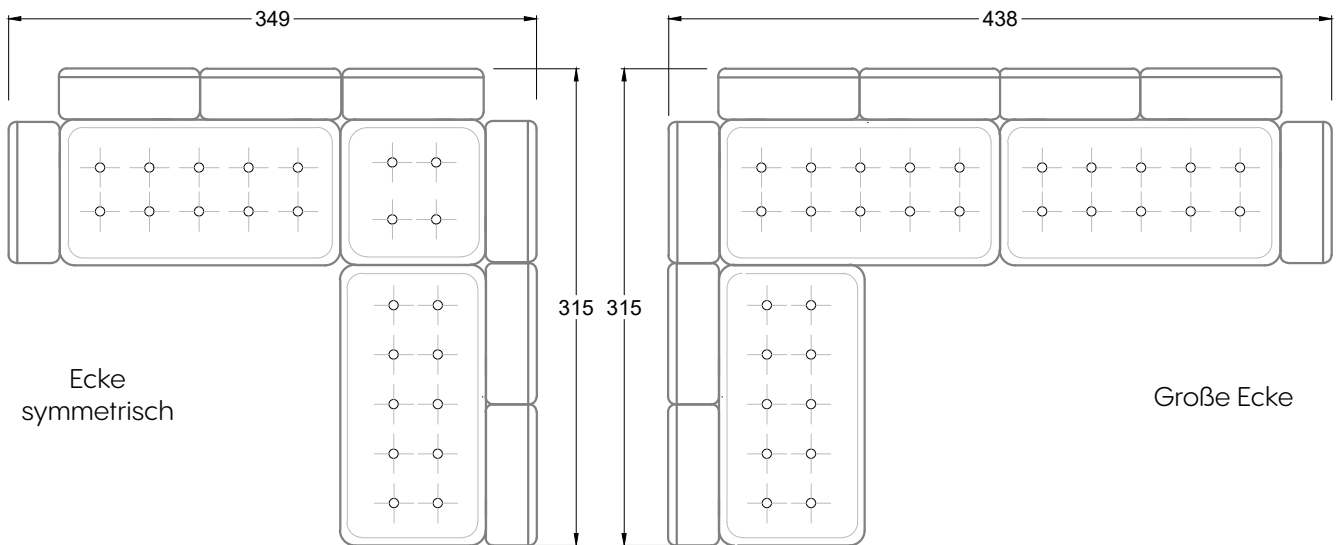

FN
Sofa mit 2
Lehnen und 2
Armlehnen

F
Sofa mit
4 Lehnen

Xli
Récamière
3 Lehnen

Xre
Récamière
3 Lehnen

Rli
Récamière
2 Lehnen

Rre
Récamière
2 Lehnen

Day Bed
Single

Day Bed
Double
2 Lehnen

Breites Sofa

Doppel-Ecke

Großes U

Ecke mit
2 Arm- und
3 Rückenlehnen
2xFS-3xLR-2xLN

Ecke mit
1 Arm- und
4 Rückenlehnen
2xFS-4xLR-1xLN

Ecke mit
1 Arm- und
5 Rückenlehnen
2xFS-5xLR-1xLN

Ecke symmetrisch
mit 1 Arm- und
6 Rückenlehnen
2xFS-1xES-6xLR-1xLN

Breites Sofa mit
2 Arm- und
4 Rückenlehnen
2xFS-4xLR-2xLN

Sofa mit
2 Arm- und 2 Rückenlehnen
FS-2xLR-2xLN

Sofa mit
1 Arm- und 3 Rückenlehnen
FS-3xLR-1xLN

Kleine Ecke mit
1 Arm- und 4 Rückenlehne
1xFS-1xES-4xLR-1xLN