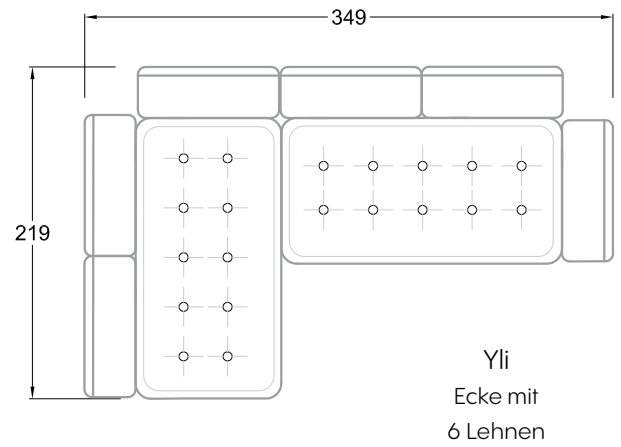

F  
Sofa mit  
4 Lehnen

Xli  
Récamière  
3 Lehnen

Xre  
Récamière  
3 Lehnen

Rli  
Récamière  
2 Lehnen

Rre  
Récamière  
2 Lehnen

Day Bed  
Single

Day Bed  
Double  
2 Lehnen

Breites Sofa

Doppel-Ecke

Großes U

Ecke mit  
2 Arm- und  
3 Rückenlehnen  
2xFS-3xLR-2xLN

Ecke mit  
1 Arm- und  
4 Rückenlehnen  
2xFS-4xLR-1xLN

Ecke mit  
1 Arm- und  
5 Rückenlehnen  
2xFS-5xLR-1xLN

Ecke symmetrisch  
mit 1 Arm- und  
6 Rückenlehnen  
2xFS-1xES-6xLR-1xLN