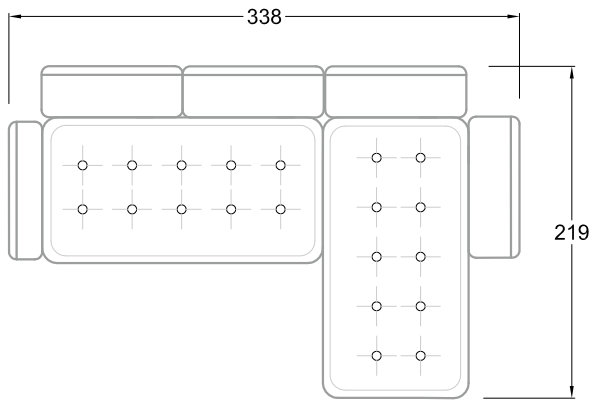

FN
Sofa mit 2
Lehnen und 2
Armlehnen

F
Sofa mit
4 Lehnen

Xli
Récamière
3 Lehnen

Xre
Récamière
3 Lehnen

Rli
Récamière
2 Lehnen

Rre
Récamière
2 Lehnen

Day Bed
Single

Day Bed
Double
2 Lehnen

Breites Sofa

Doppel-Ecke

Großes U

Ecke mit
2 Arm- und
3 Rückenlehnen
2xFS-3xLR-2xLN

Ecke mit
1 Arm- und
4 Rückenlehnen
2xFS-4xLR-1xLN

Ecke mit
1 Arm- und
5 Rückenlehnen
2xFS-5xLR-1xLN

Ecke symmetrisch
mit 1 Arm- und
6 Rückenlehnen
2xFS-1xES-6xLR-1xLN

Breites Sofa mit
2 Arm- und
4 Rückenlehnen
2xFS-4xLR-2xLN

Sofa mit
2 Arm- und 2 Rückenlehnen
FS-2xLR-2xLN

Sofa mit
1 Arm- und 3 Rückenlehnen
FS-3xLR-1xLN

Kleine Ecke mit
1 Arm- und 4 Rückenlehne
1xFS-1xES-4xLR-1xLN