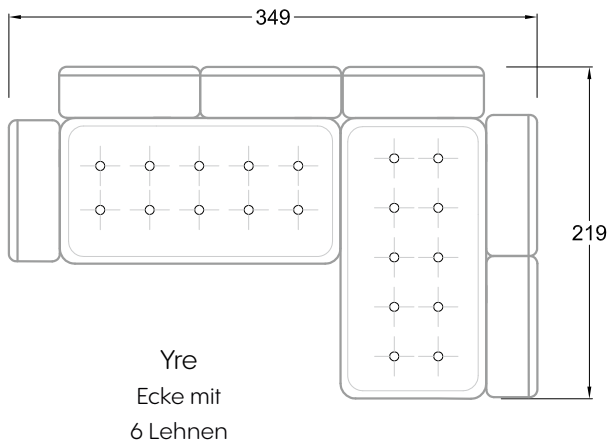

F  
Sofa mit  
4 Lehnen

Xli  
Récamière  
3 Lehnen

Xre  
Récamière  
3 Lehnen

Rli  
Récamière  
2 Lehnen

Rre  
Récamière  
2 Lehnen

Day Bed  
Single

Day Bed  
Double  
2 Lehnen

Breites Sofa

Doppel-Ecke

Großes U

Ecke mit  
2 Arm- und  
3 Rückenlehnen  
2xFS-3xLR-2xLN

Ecke mit  
1 Arm- und  
4 Rückenlehnen  
2xFS-4xLR-1xLN

Ecke mit  
1 Arm- und  
5 Rückenlehnen  
2xFS-5xLR-1xLN

Ecke symmetrisch  
mit 1 Arm- und  
6 Rückenlehnen  
2xFS-1xES-6xLR-1xLN