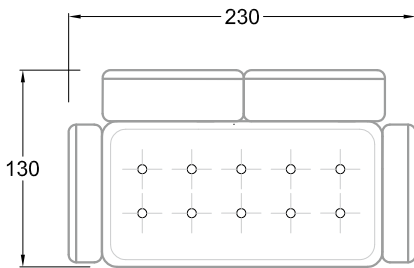

FN
Sofa mit 2
Lehnen und 2
Armlehnen

F
Sofa mit
4 Lehnen

Xli
Récamière
3 Lehnen

Xre
Récamière
3 Lehnen

Rli
Récamière
2 Lehnen

Rre
Récamière
2 Lehnen

Day Bed
Single

Day Bed
Double
2 Lehnen

Breites Sofa

Doppel-Ecke

Großes U

Ecke mit
2 Arm- und
3 Rückenlehnen
2xFS-3xLR-2xLN

Ecke mit
1 Arm- und
4 Rückenlehnen
2xFS-4xLR-1xLN

Ecke mit
1 Arm- und
5 Rückenlehnen
2xFS-5xLR-1xLN

Ecke symmetrisch
mit 1 Arm- und
6 Rückenlehnen
2xFS-1xES-6xLR-1xLN

Breites Sofa mit
2 Arm- und
4 Rückenlehnen
2xFS-4xLR-2xLN

Sofa mit
2 Arm- und 2 Rückenlehnen
FS-2xLR-2xLN

Sofa mit
1 Arm- und 3 Rückenlehnen
FS-3xLR-1xLN

Kleine Ecke mit
1 Arm- und 4 Rückenlehne
1xFS-1xES-4xLR-1xLN