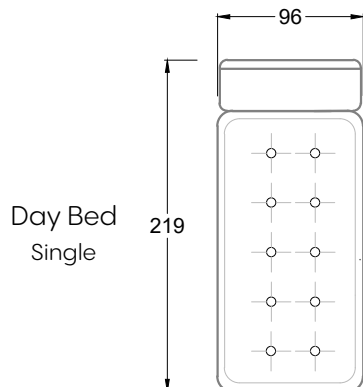

FN
Sofa mit 2
Lehnen und 2
Armlehnen

F
Sofa mit
4 Lehnen

Xli
Récamière
3 Lehnen

Xre
Récamière
3 Lehnen

Rli
Récamière
2 Lehnen

Rre
Récamière
2 Lehnen

Day Bed
Single

Day Bed
Double
2 Lehnen

Breites Sofa

Doppel-Ecke

Großes U

Ecke mit
2 Arm- und
3 Rückenlehnen
2xFS-3xLR-2xLN

Ecke mit
1 Arm- und
4 Rückenlehnen
2xFS-4xLR-1xLN

Ecke mit
1 Arm- und
5 Rückenlehnen
2xFS-5xLR-1xLN

Ecke symmetrisch
mit 1 Arm- und
6 Rückenlehnen
2xFS-1xES-6xLR-1xLN