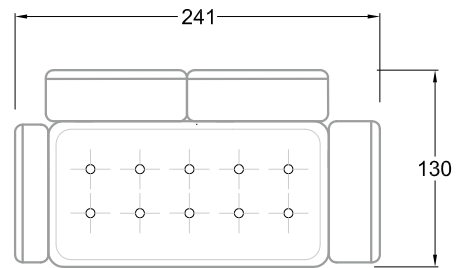

FN
Sofa mit 2
Lehnen und 2
Armlehnen

F
Sofa mit
4 Lehnen

Xli
Récamière
3 Lehnen

Xre
Récamière
3 Lehnen

Rli
Récamière
2 Lehnen

Rre
Récamière
2 Lehnen

Day Bed
Single

Day Bed
Double
2 Lehnen

Breites Sofa

Doppel-Ecke

Großes U

Ecke mit
2 Arm- und
3 Rückenlehnen
2xFS-3xLR-2xLN

Ecke mit
1 Arm- und
4 Rückenlehnen
2xFS-4xLR-1xLN

Ecke mit
1 Arm- und
5 Rückenlehnen
2xFS-5xLR-1xLN

Ecke symmetrisch
mit 1 Arm- und
6 Rückenlehnen
2xFS-1xES-6xLR-1xLN

Breites Sofa mit
2 Arm- und
4 Rückenlehnen
2xFS-4xLR-2xLN

Sofa mit
2 Arm- und 2 Rückenlehnen
FS-2xLR-2xLN

Sofa mit
1 Arm- und 3 Rückenlehnen
FS-3xLR-1xLN

Kleine Ecke mit
1 Arm- und 4 Rückenlehne
1xFS-1xES-4xLR-1xLN