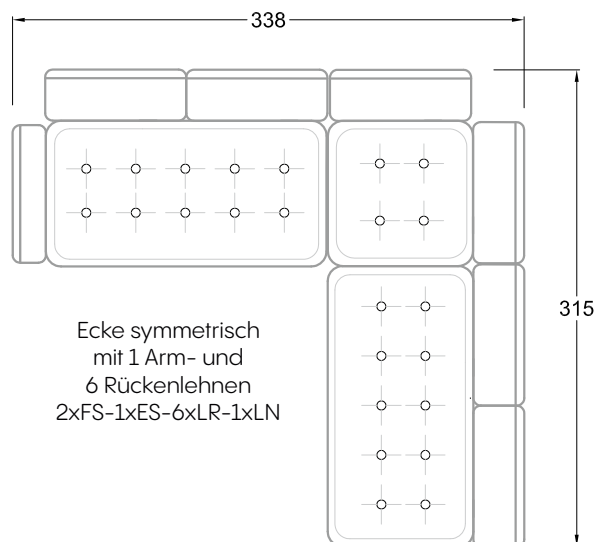

FN
Sofa mit 2
Lehnen und 2
Armlehnen

F
Sofa mit
4 Lehnen

Xli
Récamière
3 Lehnen

Xre
Récamière
3 Lehnen

Rli
Récamière
2 Lehnen

Rre
Récamière
2 Lehnen

Day Bed
Single

Day Bed
Double
2 Lehnen

Breites Sofa

Doppel-Ecke

Großes U

Ecke mit
2 Arm- und
3 Rückenlehnen
2xFS-3xLR-2xLN

Ecke mit
1 Arm- und
4 Rückenlehnen
2xFS-4xLR-1xLN

Ecke mit
1 Arm- und
5 Rückenlehnen
2xFS-5xLR-1xLN

Ecke symmetrisch
mit 1 Arm- und
6 Rückenlehnen
2xFS-1xES-6xLR-1xLN

Breites Sofa mit
2 Arm- und
4 Rückenlehnen
2xFS-4xLR-2xLN

Sofa mit
2 Arm- und 2 Rückenlehnen
FS-2xLR-2xLN

Sofa mit
1 Arm- und 3 Rückenlehnen
FS-3xLR-1xLN

Kleine Ecke mit
1 Arm- und 4 Rückenlehne
1xFS-1xES-4xLR-1xLN