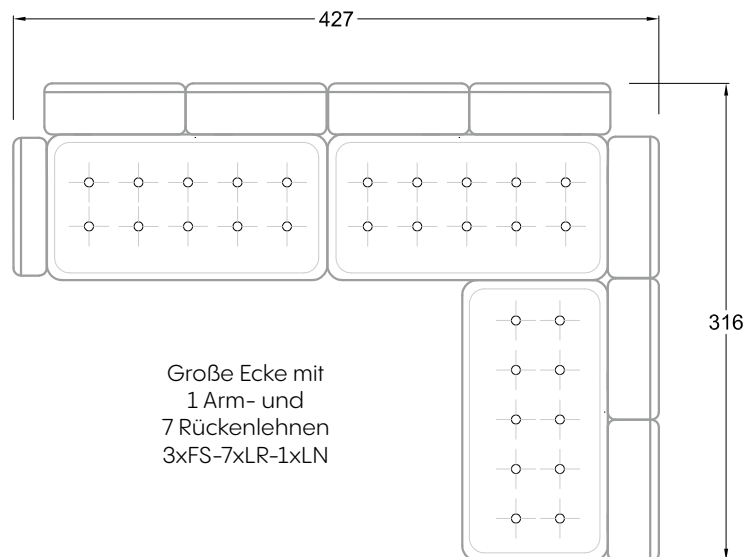

Breites Sofa

Doppel-Ecke

Großes U

Ecke mit
2 Arm- und
3 Rückenlehnen
2xFS-3xLR-2xLN

Ecke mit
1 Arm- und
4 Rückenlehnen
2xFS-4xLR-1xLN

Ecke mit
1 Arm- und
5 Rückenlehnen
2xFS-5xLR-1xLN

Ecke symmetrisch
mit 1 Arm- und
6 Rückenlehnen
2xFS-1xES-6xLR-1xLN

Breites Sofa mit
2 Arm- und
4 Rückenlehnen
2xFS-4xLR-2xLN

Sofa mit
2 Arm- und 2 Rückenlehnen
FS-2xLR-2xLN

Sofa mit
1 Arm- und 3 Rückenlehnen
FS-3xLR-1xLN

Kleine Ecke mit
1 Arm- und 4 Rückenlehne
1xFS-1xES-4xLR-1xLN

Große Ecke mit
1 Arm- und
7 Rückenlehnen
3xFS-7xLR-1xLN

Ohlinda 118
Stuhlsessel

A 118
Ohne Armlehnen

B 118
Mit Armlehnen

Ohlinda N 118E
Tisch

Ohlinda N118R
Tisch