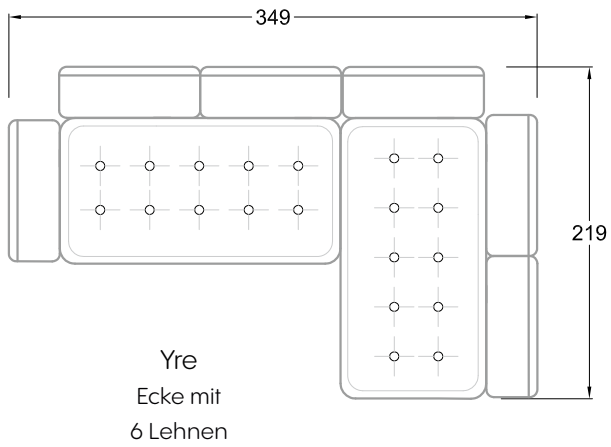

FN
Sofa mit 2
Lehnen und 2
Armlehnen

F
Sofa mit
4 Lehnen

Xli
Récamière
3 Lehnen

Xre
Récamière
3 Lehnen

Rli
Récamière
2 Lehnen

Rre
Récamière
2 Lehnen

Day Bed
Single

Day Bed
Double
2 Lehnen

Breites Sofa

Doppel-Ecke

Großes U

Ecke mit
2 Arm- und
3 Rückenlehnen
2xFS-3xLR-2xLN

Ecke mit
1 Arm- und
4 Rückenlehnen
2xFS-4xLR-1xLN

Ecke mit
1 Arm- und
5 Rückenlehnen
2xFS-5xLR-1xLN

Ecke symmetrisch
mit 1 Arm- und
6 Rückenlehnen
2xFS-1xES-6xLR-1xLN

Breites Sofa mit
2 Arm- und
4 Rückenlehnen
2xFS-4xLR-2xLN

Sofa mit
2 Arm- und 2 Rückenlehnen
FS-2xLR-2xLN

Sofa mit
1 Arm- und 3 Rückenlehnen
FS-3xLR-1xLN

Kleine Ecke mit
1 Arm- und 4 Rückenlehne
1xFS-1xES-4xLR-1xLN