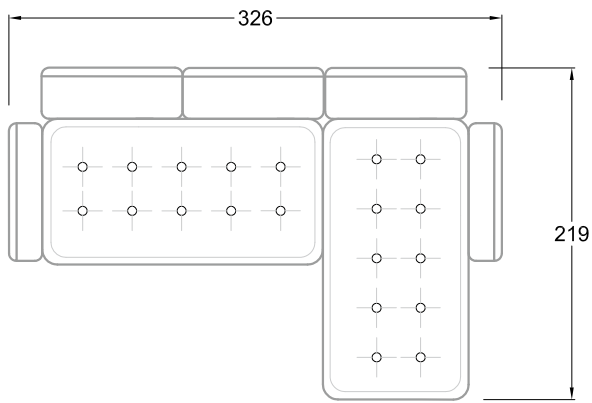

FN
Sofa mit 2
Lehnen und 2
Armlehnen

F
Sofa mit
4 Lehnen

Xli
Récamière
3 Lehnen

Xre
Récamière
3 Lehnen

Rli
Récamière
2 Lehnen

Rre
Récamière
2 Lehnen

Day Bed
Single

Day Bed
Double
2 Lehnen

Breites Sofa

Doppel-Ecke

Großes U

Ecke mit
2 Arm- und
3 Rückenlehnen
2xFS-3xLR-2xLN

Ecke mit
1 Arm- und
4 Rückenlehnen
2xFS-4xLR-1xLN

Ecke mit
1 Arm- und
5 Rückenlehnen
2xFS-5xLR-1xLN

Ecke symmetrisch
mit 1 Arm- und
6 Rückenlehnen
2xFS-1xES-6xLR-1xLN