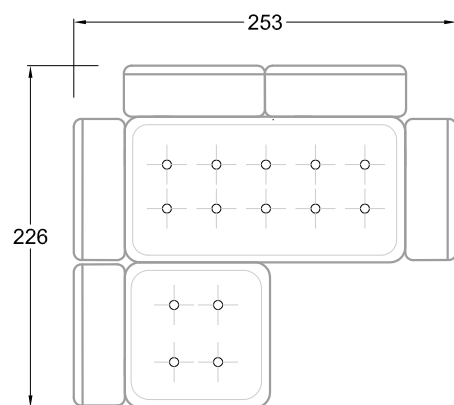

FN
Sofa mit 2
Lehnen und 2
Armlehnen

F
Sofa mit
4 Lehnen

Xli
Récamière
3 Lehnen

Xre
Récamière
3 Lehnen

Rli
Récamière
2 Lehnen

Rre
Récamière
2 Lehnen

Day Bed
Single

Day Bed
Double
2 Lehnen

Breites Sofa

Doppel-Ecke

Großes U

Ecke mit
2 Arm- und
3 Rückenlehnen
2xFS-3xLR-2xLN

Ecke mit
1 Arm- und
4 Rückenlehnen
2xFS-4xLR-1xLN

Ecke mit
1 Arm- und
5 Rückenlehnen
2xFS-5xLR-1xLN

Ecke symmetrisch
mit 1 Arm- und
6 Rückenlehnen
2xFS-1xES-6xLR-1xLN

Breites Sofa mit
2 Arm- und
4 Rückenlehnen
2xFS-4xLR-2xLN

Sofa mit
2 Arm- und 2 Rückenlehnen
FS-2xLR-2xLN

Sofa mit
1 Arm- und 3 Rückenlehnen
FS-3xLR-1xLN

Kleine Ecke mit
1 Arm- und 4 Rückenlehne
1xFS-1xES-4xLR-1xLN