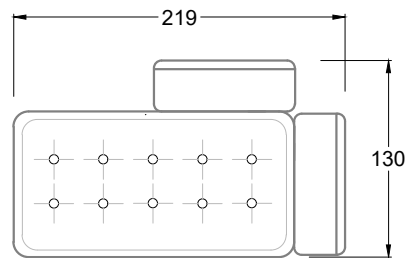

FN
Sofa mit 2
Lehnen und 2
Armlehnen

F
Sofa mit
4 Lehnen

Xli
Récamière
3 Lehnen

Xre
Récamière
3 Lehnen

Rli
Récamière
2 Lehnen

Rre
Récamière
2 Lehnen

Day Bed
Single

Day Bed
Double
2 Lehnen

Breites Sofa

Doppel-Ecke

Großes U

Ecke mit
2 Arm- und
3 Rückenlehnen
2xFS-3xLR-2xLN

Ecke mit
1 Arm- und
4 Rückenlehnen
2xFS-4xLR-1xLN

Ecke mit
1 Arm- und
5 Rückenlehnen
2xFS-5xLR-1xLN

Ecke symmetrisch
mit 1 Arm- und
6 Rückenlehnen
2xFS-1xES-6xLR-1xLN