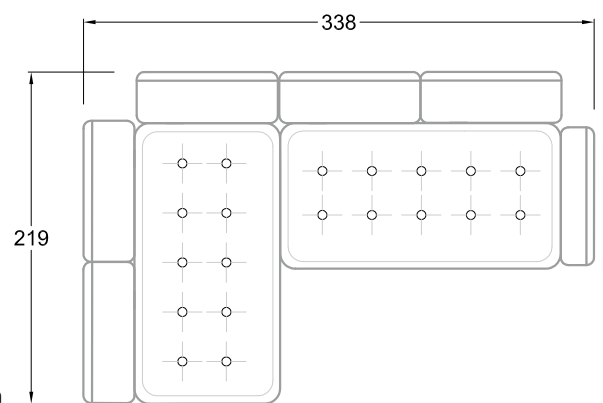

FN
Sofa mit 2
Lehnen und 2
Armlehnen

F
Sofa mit
4 Lehnen

Xli
Récamière
3 Lehnen

Xre
Récamière
3 Lehnen

Rli
Récamière
2 Lehnen

Rre
Récamière
2 Lehnen

Day Bed
Single

Day Bed
Double
2 Lehnen

Breites Sofa

Doppel-Ecke

Großes U

Ecke mit
2 Arm- und
3 Rückenlehnen
2xFS-3xLR-2xLN

Ecke mit
1 Arm- und
4 Rückenlehnen
2xFS-4xLR-1xLN

Ecke mit
1 Arm- und
5 Rückenlehnen
2xFS-5xLR-1xLN

Ecke symmetrisch
mit 1 Arm- und
6 Rückenlehnen
2xFS-1xES-6xLR-1xLN

Breites Sofa mit
2 Arm- und
4 Rückenlehnen
2xFS-4xLR-2xLN

Sofa mit
2 Arm- und 2 Rückenlehnen
FS-2xLR-2xLN

Sofa mit
1 Arm- und 3 Rückenlehnen
FS-3xLR-1xLN

Kleine Ecke mit
1 Arm- und 4 Rückenlehne
1xFS-1xES-4xLR-1xLN