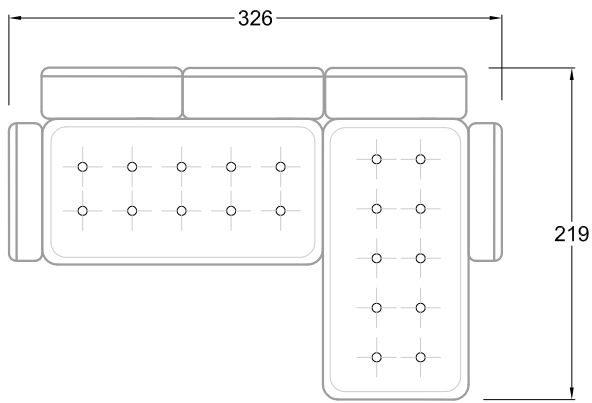

F  
Sofa mit  
4 Lehnen

Xli  
Récamière  
3 Lehnen

Xre  
Récamière  
3 Lehnen

Rli  
Récamière  
2 Lehnen

Rre  
Récamière  
2 Lehnen

Day Bed  
Single

Day Bed  
Double  
2 Lehnen

Breites Sofa

Doppel-Ecke

Großes U

Ecke mit  
2 Arm- und  
3 Rückenlehnen  
2xFS-3xLR-2xLN

Ecke mit  
1 Arm- und  
4 Rückenlehnen  
2xFS-4xLR-1xLN

Ecke mit  
1 Arm- und  
5 Rückenlehnen  
2xFS-5xLR-1xLN

Ecke symmetrisch  
mit 1 Arm- und  
6 Rückenlehnen  
2xFS-1xES-6xLR-1xLN