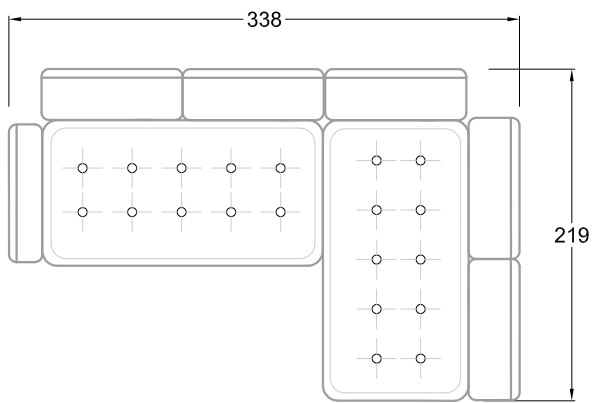

FN
Sofa mit 2
Lehnen und 2
Armlehnen

F
Sofa mit
4 Lehnen

Xli
Récamière
3 Lehnen

Xre
Récamière
3 Lehnen

Rli
Récamière
2 Lehnen

Rre
Récamière
2 Lehnen

Day Bed
Single

Day Bed
Double
2 Lehnen

Breites Sofa

Doppel-Ecke

Großes U

Ecke mit
2 Arm- und
3 Rückenlehnen
2xFS-3xLR-2xLN

Ecke mit
1 Arm- und
4 Rückenlehnen
2xFS-4xLR-1xLN

Ecke mit
1 Arm- und
5 Rückenlehnen
2xFS-5xLR-1xLN

Ecke symmetrisch
mit 1 Arm- und
6 Rückenlehnen
2xFS-1xES-6xLR-1xLN

Breites Sofa mit
2 Arm- und
4 Rückenlehnen
2xFS-4xLR-2xLN

Sofa mit
2 Arm- und 2 Rückenlehnen
FS-2xLR-2xLN

Sofa mit
1 Arm- und 3 Rückenlehnen
FS-3xLR-1xLN

Kleine Ecke mit
1 Arm- und 4 Rückenlehne
1xFS-1xES-4xLR-1xLN