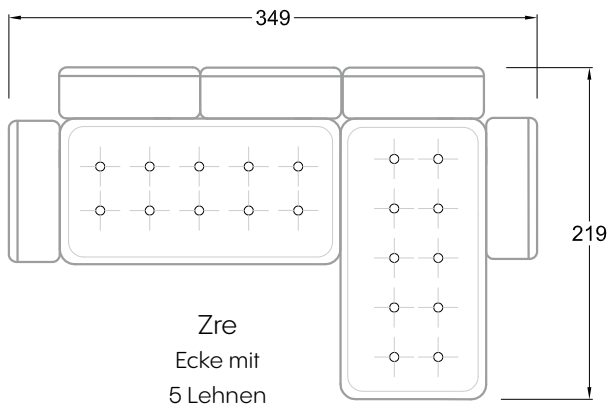

FN
Sofa mit 2
Lehnen und 2
Armlehnen

F
Sofa mit
4 Lehnen

Xli
Récamière
3 Lehnen

Xre
Récamière
3 Lehnen

Rli
Récamière
2 Lehnen

Rre
Récamière
2 Lehnen

Day Bed
Single

Day Bed
Double
2 Lehnen

Breites Sofa

Doppel-Ecke

Großes U

Ecke mit
2 Arm- und
3 Rückenlehnen
2xFS-3xLR-2xLN

Ecke mit
1 Arm- und
4 Rückenlehnen
2xFS-4xLR-1xLN

Ecke mit
1 Arm- und
5 Rückenlehnen
2xFS-5xLR-1xLN

Ecke symmetrisch
mit 1 Arm- und
6 Rückenlehnen
2xFS-1xES-6xLR-1xLN

Breites Sofa mit
2 Arm- und
4 Rückenlehnen
2xFS-4xLR-2xLN

Sofa mit
2 Arm- und 2 Rückenlehnen
FS-2xLR-2xLN

Sofa mit
1 Arm- und 3 Rückenlehnen
FS-3xLR-1xLN

Kleine Ecke mit
1 Arm- und 4 Rückenlehne
1xFS-1xES-4xLR-1xLN