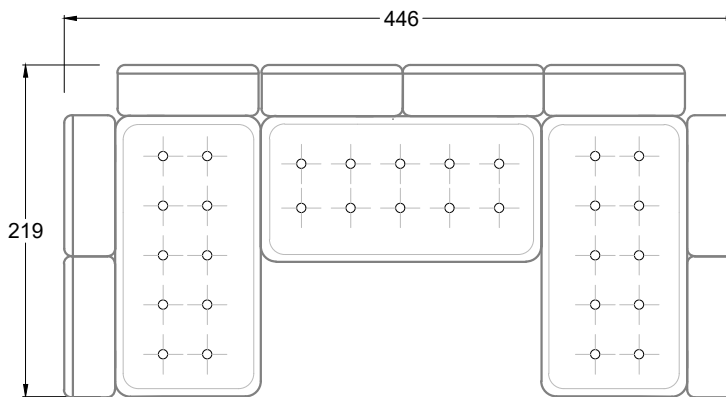

FN
Sofa mit 2
Lehnen und 2
Armlehnen

F
Sofa mit
4 Lehnen

Xli
Récamière
3 Lehnen

Xre
Récamière
3 Lehnen

Rli
Récamière
2 Lehnen

Rre
Récamière
2 Lehnen

Day Bed
Single

Day Bed
Double
2 Lehnen

Breites Sofa

Doppel-Ecke

Großes U

Ecke mit
2 Arm- und
3 Rückenlehnen
2xFS-3xLR-2xLN

Ecke mit
1 Arm- und
4 Rückenlehnen
2xFS-4xLR-1xLN

Ecke mit
1 Arm- und
5 Rückenlehnen
2xFS-5xLR-1xLN

Ecke symmetrisch
mit 1 Arm- und
6 Rückenlehnen
2xFS-1xES-6xLR-1xLN