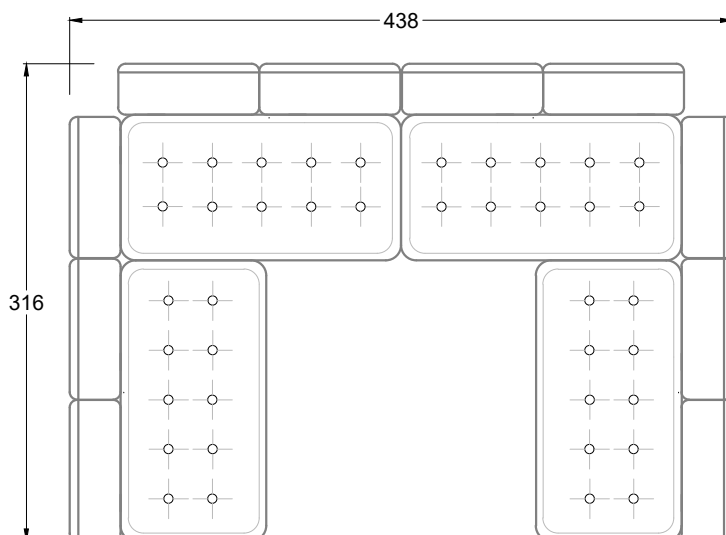

FN
Sofa mit 2
Lehnen und 2
Armlehnen

F
Sofa mit
4 Lehnen

Xli
Récamière
3 Lehnen

Xre
Récamière
3 Lehnen

Rli
Récamière
2 Lehnen

Rre
Récamière
2 Lehnen

Day Bed
Single

Day Bed
Double
2 Lehnen

Breites Sofa

Doppel-Ecke

Großes U

Ecke mit
2 Arm- und
3 Rückenlehnen
2xFS-3xLR-2xLN

Ecke mit
1 Arm- und
4 Rückenlehnen
2xFS-4xLR-1xLN

Ecke mit
1 Arm- und
5 Rückenlehnen
2xFS-5xLR-1xLN

Ecke symmetrisch
mit 1 Arm- und
6 Rückenlehnen
2xFS-1xES-6xLR-1xLN

Breites Sofa mit
2 Arm- und
4 Rückenlehnen
2xFS-4xLR-2xLN

Sofa mit
2 Arm- und 2 Rückenlehnen
FS-2xLR-2xLN

Sofa mit
1 Arm- und 3 Rückenlehnen
FS-3xLR-1xLN

Kleine Ecke mit
1 Arm- und 4 Rückenlehne
1xFS-1xES-4xLR-1xLN