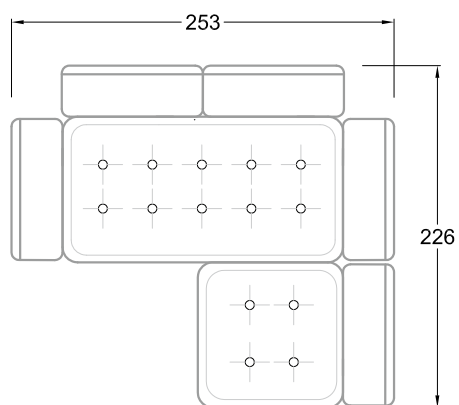

FN
Sofa mit 2
Lehnen und 2
Armlehnen

F
Sofa mit
4 Lehnen

Xli
Récamière
3 Lehnen

Xre
Récamière
3 Lehnen

Rli
Récamière
2 Lehnen

Rre
Récamière
2 Lehnen

Day Bed
Single

Day Bed
Double
2 Lehnen

Breites Sofa

Doppel-Ecke

Großes U

Ecke mit
2 Arm- und
3 Rückenlehnen
2xFS-3xLR-2xLN

Ecke mit
1 Arm- und
4 Rückenlehnen
2xFS-4xLR-1xLN

Ecke mit
1 Arm- und
5 Rückenlehnen
2xFS-5xLR-1xLN

Ecke symmetrisch
mit 1 Arm- und
6 Rückenlehnen
2xFS-1xES-6xLR-1xLN

Breites Sofa mit
2 Arm- und
4 Rückenlehnen
2xFS-4xLR-2xLN

Sofa mit
2 Arm- und 2 Rückenlehnen
FS-2xLR-2xLN

Sofa mit
1 Arm- und 3 Rückenlehnen
FS-3xLR-1xLN

Kleine Ecke mit
1 Arm- und 4 Rückenlehne
1xFS-1xES-4xLR-1xLN