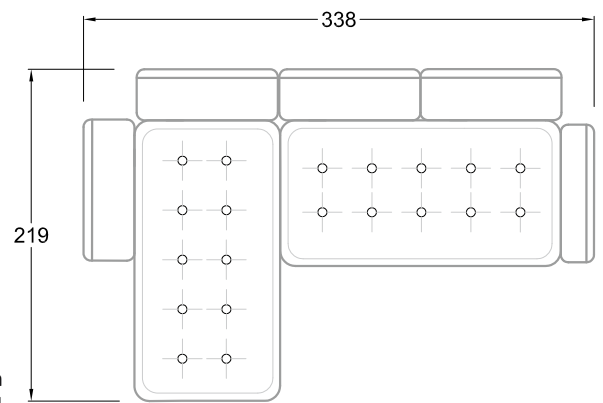

FN
Sofa mit 2
Lehnen und 2
Armlehnen

F
Sofa mit
4 Lehnen

Xli
Récamière
3 Lehnen

Xre
Récamière
3 Lehnen

Rli
Récamière
2 Lehnen

Rre
Récamière
2 Lehnen

Day Bed
Single

Day Bed
Double
2 Lehnen

Breites Sofa

Doppel-Ecke

Großes U

Ecke mit
2 Arm- und
3 Rückenlehnen
2xFS-3xLR-2xLN

Ecke mit
1 Arm- und
4 Rückenlehnen
2xFS-4xLR-1xLN

Ecke mit
1 Arm- und
5 Rückenlehnen
2xFS-5xLR-1xLN

Ecke symmetrisch
mit 1 Arm- und
6 Rückenlehnen
2xFS-1xES-6xLR-1xLN

Breites Sofa mit
2 Arm- und
4 Rückenlehnen
2xFS-4xLR-2xLN

Sofa mit
2 Arm- und 2 Rückenlehnen
FS-2xLR-2xLN

Sofa mit
1 Arm- und 3 Rückenlehnen
FS-3xLR-1xLN

Kleine Ecke mit
1 Arm- und 4 Rückenlehne
1xFS-1xES-4xLR-1xLN