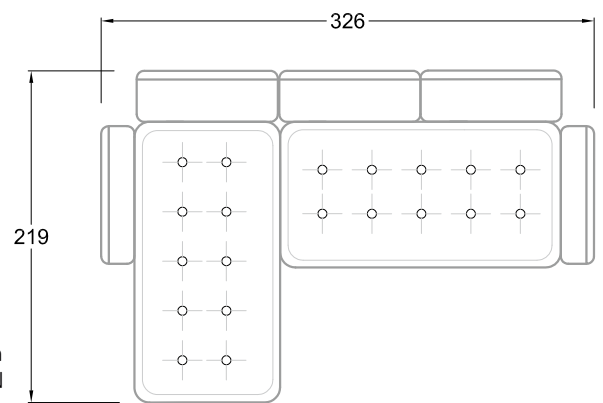

FN
Sofa mit 2
Lehnen und 2
Armlehnen

F
Sofa mit
4 Lehnen

Xli
Récamière
3 Lehnen

Xre
Récamière
3 Lehnen

Rli
Récamière
2 Lehnen

Rre
Récamière
2 Lehnen

Day Bed
Single

Day Bed
Double
2 Lehnen

Breites Sofa

Doppel-Ecke

Großes U

Ecke mit
2 Arm- und
3 Rückenlehnen
2xFS-3xLR-2xLN

Ecke mit
1 Arm- und
4 Rückenlehnen
2xFS-4xLR-1xLN

Ecke mit
1 Arm- und
5 Rückenlehnen
2xFS-5xLR-1xLN

Ecke symmetrisch
mit 1 Arm- und
6 Rückenlehnen
2xFS-1xES-6xLR-1xLN

Breites Sofa mit
2 Arm- und
4 Rückenlehnen
2xFS-4xLR-2xLN

Sofa mit
2 Arm- und 2 Rückenlehnen
FS-2xLR-2xLN

Sofa mit
1 Arm- und 3 Rückenlehnen
FS-3xLR-1xLN

Kleine Ecke mit
1 Arm- und 4 Rückenlehne
1xFS-1xES-4xLR-1xLN