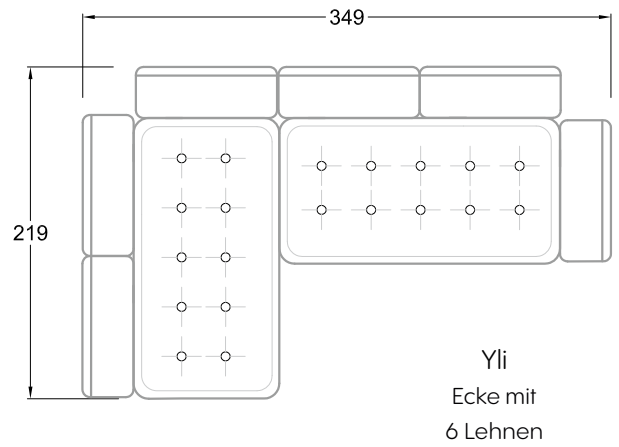

FN
Sofa mit 2
Lehnen und 2
Armlehnen

F
Sofa mit
4 Lehnen

Xli
Récamière
3 Lehnen

Xre
Récamière
3 Lehnen

Rli
Récamière
2 Lehnen

Rre
Récamière
2 Lehnen

Day Bed
Single

Day Bed
Double
2 Lehnen

Breites Sofa

Doppel-Ecke

Großes U

Ecke mit
2 Arm- und
3 Rückenlehnen
2xFS-3xLR-2xLN

Ecke mit
1 Arm- und
4 Rückenlehnen
2xFS-4xLR-1xLN

Ecke mit
1 Arm- und
5 Rückenlehnen
2xFS-5xLR-1xLN

Ecke symmetrisch
mit 1 Arm- und
6 Rückenlehnen
2xFS-1xES-6xLR-1xLN

Breites Sofa mit
2 Arm- und
4 Rückenlehnen
2xFS-4xLR-2xLN

Sofa mit
2 Arm- und 2 Rückenlehnen
FS-2xLR-2xLN

Sofa mit
1 Arm- und 3 Rückenlehnen
FS-3xLR-1xLN

Kleine Ecke mit
1 Arm- und 4 Rückenlehne
1xFS-1xES-4xLR-1xLN