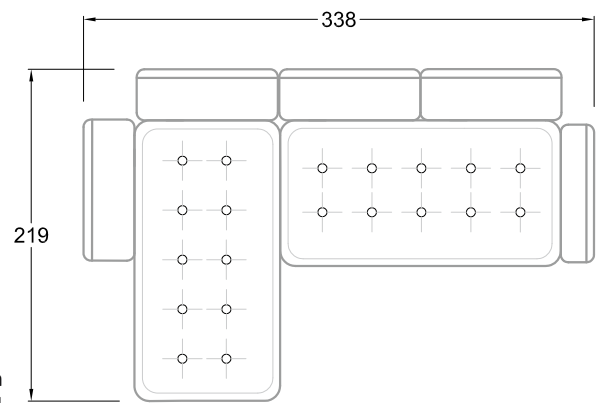

F  
Sofa mit  
4 Lehnen

Xli  
Récamière  
3 Lehnen

Xre  
Récamière  
3 Lehnen

Rli  
Récamière  
2 Lehnen

Rre  
Récamière  
2 Lehnen

Day Bed  
Single

Day Bed  
Double  
2 Lehnen

Breites Sofa

Doppel-Ecke

Großes U

Ecke mit  
2 Arm- und  
3 Rückenlehnen  
2xFS-3xLR-2xLN

Ecke mit  
1 Arm- und  
4 Rückenlehnen  
2xFS-4xLR-1xLN

Ecke mit  
1 Arm- und  
5 Rückenlehnen  
2xFS-5xLR-1xLN

Ecke symmetrisch  
mit 1 Arm- und  
6 Rückenlehnen  
2xFS-1xES-6xLR-1xLN

Breites Sofa mit  
2 Arm- und  
4 Rückenlehnen  
2xFS-4xLR-2xLN

Sofa mit  
2 Arm- und 2 Rückenlehnen  
FS-2xLR-2xLN

Sofa mit  
1 Arm- und 3 Rückenlehnen  
FS-3xLR-1xLN

Kleine Ecke mit  
1 Arm- und 4 Rückenlehne  
1xFS-1xES-4xLR-1xLN