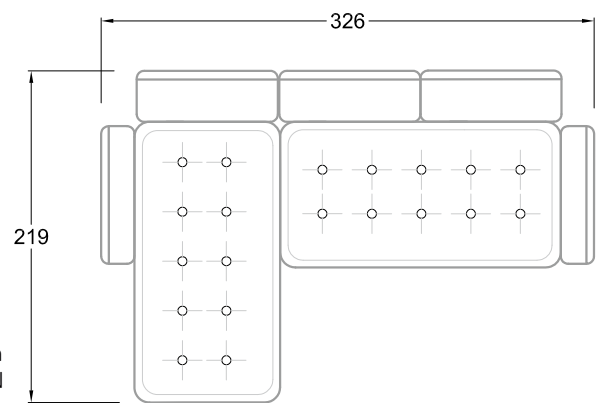

F  
Sofa mit  
4 Lehnen

Xli  
Récamière  
3 Lehnen

Xre  
Récamière  
3 Lehnen

Rli  
Récamière  
2 Lehnen

Rre  
Récamière  
2 Lehnen

Day Bed  
Single

Day Bed  
Double  
2 Lehnen

Breites Sofa

Doppel-Ecke

Großes U

Ecke mit  
2 Arm- und  
3 Rückenlehnen  
2xFS-3xLR-2xLN

Ecke mit  
1 Arm- und  
4 Rückenlehnen  
2xFS-4xLR-1xLN

Ecke mit  
1 Arm- und  
5 Rückenlehnen  
2xFS-5xLR-1xLN

Ecke symmetrisch  
mit 1 Arm- und  
6 Rückenlehnen  
2xFS-1xES-6xLR-1xLN