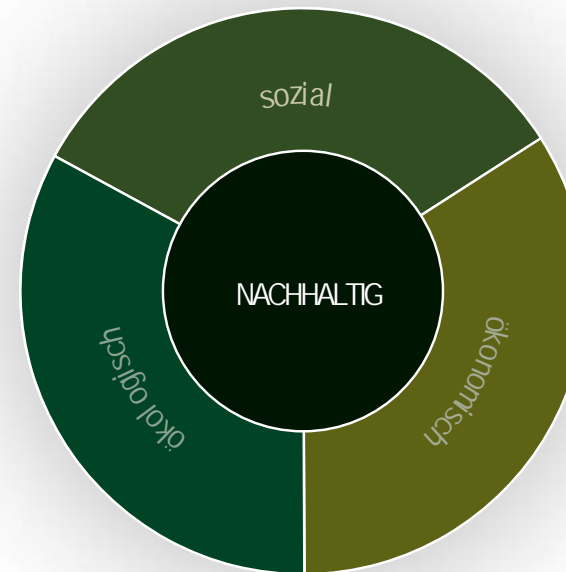

AUSVERANTWORTUNG FÜR ALLE

In Zeiten bedeutsamer Veränderung übernehmen wir Verantwortung für Menschen, Umwelt und Gesellschaft.

Auf Grundlage der in den **Sustainable Development Goals (SDGs)** * der Vereinten Nationen festgelegten Inhalte, haben 6 ausgewählte Themen für unser Unternehmen und explizit unsere **GREENCLUB** - Produkte, aktuell besondere Relevanz.

GREENCLUB , mehr als ein Label.

Achten Sie auf FSC®-zertifizierte Produkte! Diese sind entsprechend gekennzeichnet!

COTTAGROUP-GEMEINSAM ZUKUNFTGESTALTEN

Seit 2018/19 werden die Emissionswerte der Cotta-Group gemessen. Hieraus ergeben sich wissenschaftsbasierte Zielvorgaben in Bezug auf die SGD's der Vereinten Nationen.

Cotta-Produkte mit der Auszeichnung GREENCLUB (das sind ab sofort alle Neuentwicklungen) werden zu 100 % unter den gängigen Ecolabels- sowie FSC®-Standards hergestellt.

Dazu zählt die Verwendung nachhaltiger Materialien wie zB: FSC®-zertifizierte Holzprodukte, teil recycelter Verpackungsmaterialien und Stoffen bestehend aus 100 % recycelten PET-Flaschen. Details hierzu auf der Rückseite.

Der Einsatz zirkulärer Produkte und Geschäftsideen befindet sich in der Entwicklungsphase.

Um beste Produkte herzustellen, bedarf es nicht nur excellenter Rohstoffe, sondern zu aller erst gesunde und zufriedene Mitarbeiter*innen - durch Betriebssportgruppen-Angebote, überdurchschnittliche Sozialleistungen, medizinische Betreuung und faire Bezahlung leisten wir unseren Teil.

Unsere Lieferanten sind verpflichtet, Gesetze und Vorschriften, sowie die Inhalte unseres Nachhaltigkeits-Konzeptes einzuhalten.

Regelmäßige Kontrollen stellen die vereinbarten Regeln sicher.

Innovative Produkte in den Markt zu bringen ist täglich unser Anspruch - dabei stecken wir viel Zeit und Leidenschaft in die Erforschung neuer Material- und Designlösungen. Ein wichtiges Thema ist in diesem Zusammenhang ist die Reduzierung des Frachtvolumens.

Unsere Produktionsstandorte arbeiten ohne fossile Energie. Die Werke werden mit Holzresten und Abfallspähnen geheizt, außerdem werden die Dächer der südlichen Standorte genutzt um zusätzlich mit Hilfe von Sonnenkollektoren Strom zu erzeugen.