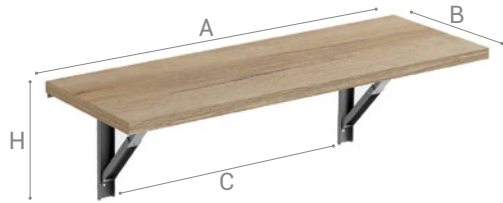

VULCANO- dining SUR MESURE CUSTOM MADE

Table Fermée
Closed table