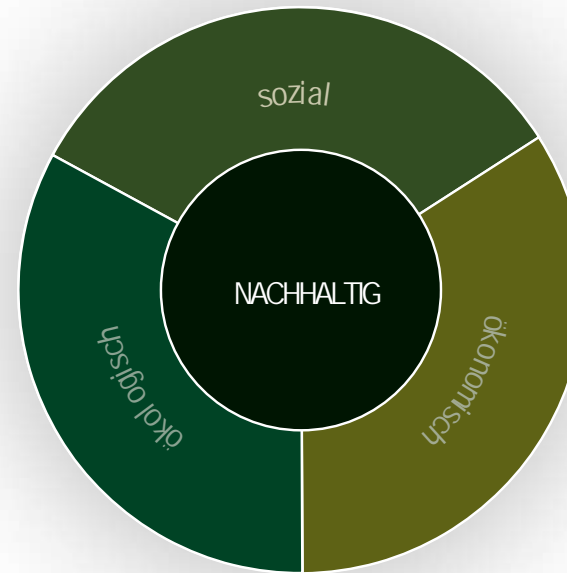

Modellnr.	Zusammenstellung		Stoff 1 1S	Stoff 2 2S																	
C273661	RETRO REC/BK-2.5F 188 x 302cm - LF 235 x 141cm																				
C273970	RETRO KISSENSATZ FIOCCO 1Stk. Kissen 70x70																				
C273975	RETRO KISSENSATZ FIOCCO 2Stk. Kissen 70x70																				
C273980	RETRO NIERENKISSEN ZU LIEGE 1x 54x22cm																				

Modelländerungen vorbehalten

AUSVERANTWORTUNG FÜR ALLE

In Zeiten bedeutsamer Veränderung übernehmen wir Verantwortung für Menschen, Umwelt und Gesellschaft.

Auf Grundlage der in den **Sustainable Development Goals (SDGs)** * der Vereinten Nationen festgelegten Inhalte, haben 6 ausgewählte Themen für unser Unternehmen und explizit unsere **GREENCLUB** - Produkte, aktuell besondere Relevanz.

GREENCLUB , mehr als ein Label.

Achten Sie auf FSC®-zertifizierte Produkte! Diese sind entsprechend gekennzeichnet!

COTTAGROUP-GEMEINSAM ZUKUNFTGESTALTEN

Seit 2018/19 werden die Emissionswerte der Cotta-Group gemessen. Hieraus ergeben sich wissenschaftsbasierte Zielvorgaben in Bezug auf die SGD's der Vereinten Nationen.