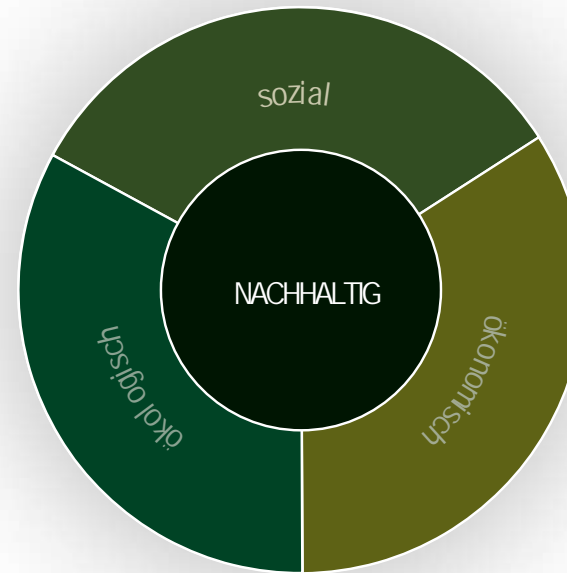

Modellnr.	Zusammenstellung																		
		Stoff 1 1S	Stoff 2 2S																
C273661	RETRO REC/BK-2.5F 188 x 302cm - LF 235 x 141cm 																		
C273970	RETRO KISSENSATZ FIOCCO 1Stk. Kissen 70x70 																		
C273975	RETRO KISSENSATZ FIOCCO 2Stk. Kissen 70x70 																		
C273980	RETRO NIERENKISSEN ZU LIEGE 1x 54x22cm 																		

Modelländerungen vorbehalten

AUSVERANTWORTUNG FÜR ALLE

In Zeiten bedeutsamer Veränderung übernehmen wir Verantwortung für Menschen, Umwelt und Gesellschaft.

Auf Grundlage der in den **Sustainable Development Goals (SDGs)** * der Vereinten Nationen festgelegten Inhalte, haben 6 ausgewählte Themen für unser Unternehmen und explizit unsere **GREENCLUB** - Produkte, aktuell besondere Relevanz.

GREENCLUB , mehr als ein Label.

Achten Sie auf FSC®-zertifizierte Produkte! Diese sind entsprechend gekennzeichnet!

COTTAGROUP-GEMEINSAM ZUKUNFTGESTALTEN

Seit 2018/19 werden die Emissionswerte der Cotta-Group gemessen. Hieraus ergeben sich wissenschaftsbasierte Zielvorgaben in Bezug auf die SGD's der Vereinten Nationen.