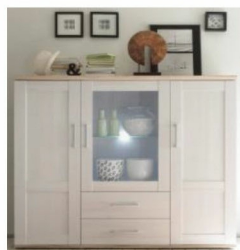

B/H/T ca. 329 x 201 x 50 cm

ABW-Einzelmaße (B/H/T):
46-015-D4 Vitrine: 93 x 201 x 45 cm
31-014-D4 Wandboard: 143 x 17 x 24 cm
45-014-D4 Unterteil: 143 x 59 x 50 cm
47-015-D4 Stauraum: 93 x 135 x 45 cm

83-429-D4
Couchtisch
4 Türen, 2 Ablagen
80 x 40 x 80 cm

Art.Nr. 44-011-D4
Sideboard
3 Schubkästen, 3 Türen, dahinter je
1 Einlegeboden
B/H/T ca. 140 x 88 x 46 cm

44-012-D4
Sideboard groß: 2 Schubkästen,
2 große Türen, dahinter je 2 Böden,
2 kleine Türen, dahinter 1 Boden
186 x 100 x 46 cm

54-011-D4
Spiegel
186 x 63 x 4 cm

Art.Nr. 45-015-D4
Highboard: 2 Holztüren, 6 Holzböden,
1 Glastür, 1 Glasboden inkl. LED-Bel.
kalt-weiß, 2 Schubkästen
B/H/T ca. 156 x 137 x 46 cm

46-015-D4
Vitrine
1 Holztür, 4 Holzböden, 1 Glastür,
4 Glasböden inkl. LED-Bel. kalt-weiß
93 x 202 x 46 cm