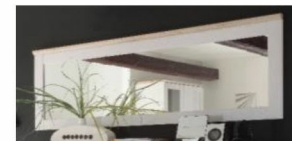

Art.Nr. 44-011-D4
Sideboard
3 Schubkästen, 3 Türen, dahinter je
1 Einlegeboden
B/H/T ca. 140 x 88 x 46 cm

44-012-D4
Sideboard groß: 2 Schubkästen,
2 große Türen, dahinter je 2 Böden,
2 kleine Türen, dahinter 1 Boden
186 x 100 x 46 cm