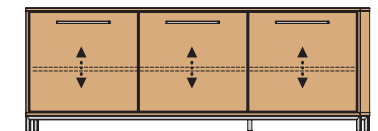

NR. 951-05
B/T 38,6 / 32

GARDEROBENBÄNKE

2 Türen
1 Holz-E-Boden,
verstellbar

3 Türen
2 Holz-E-Böden,
verstellbar

NR. 884
86 / 47 / 40

NR. 885
127 / 47 / 40

FARBKOMBINATIONEN

KORPUS/FRONT	ABSETZUNG	FARB-NR.
Eiche	Mattglas Weiß	72
Balkeneiche	Mattglas Anthrazit	73