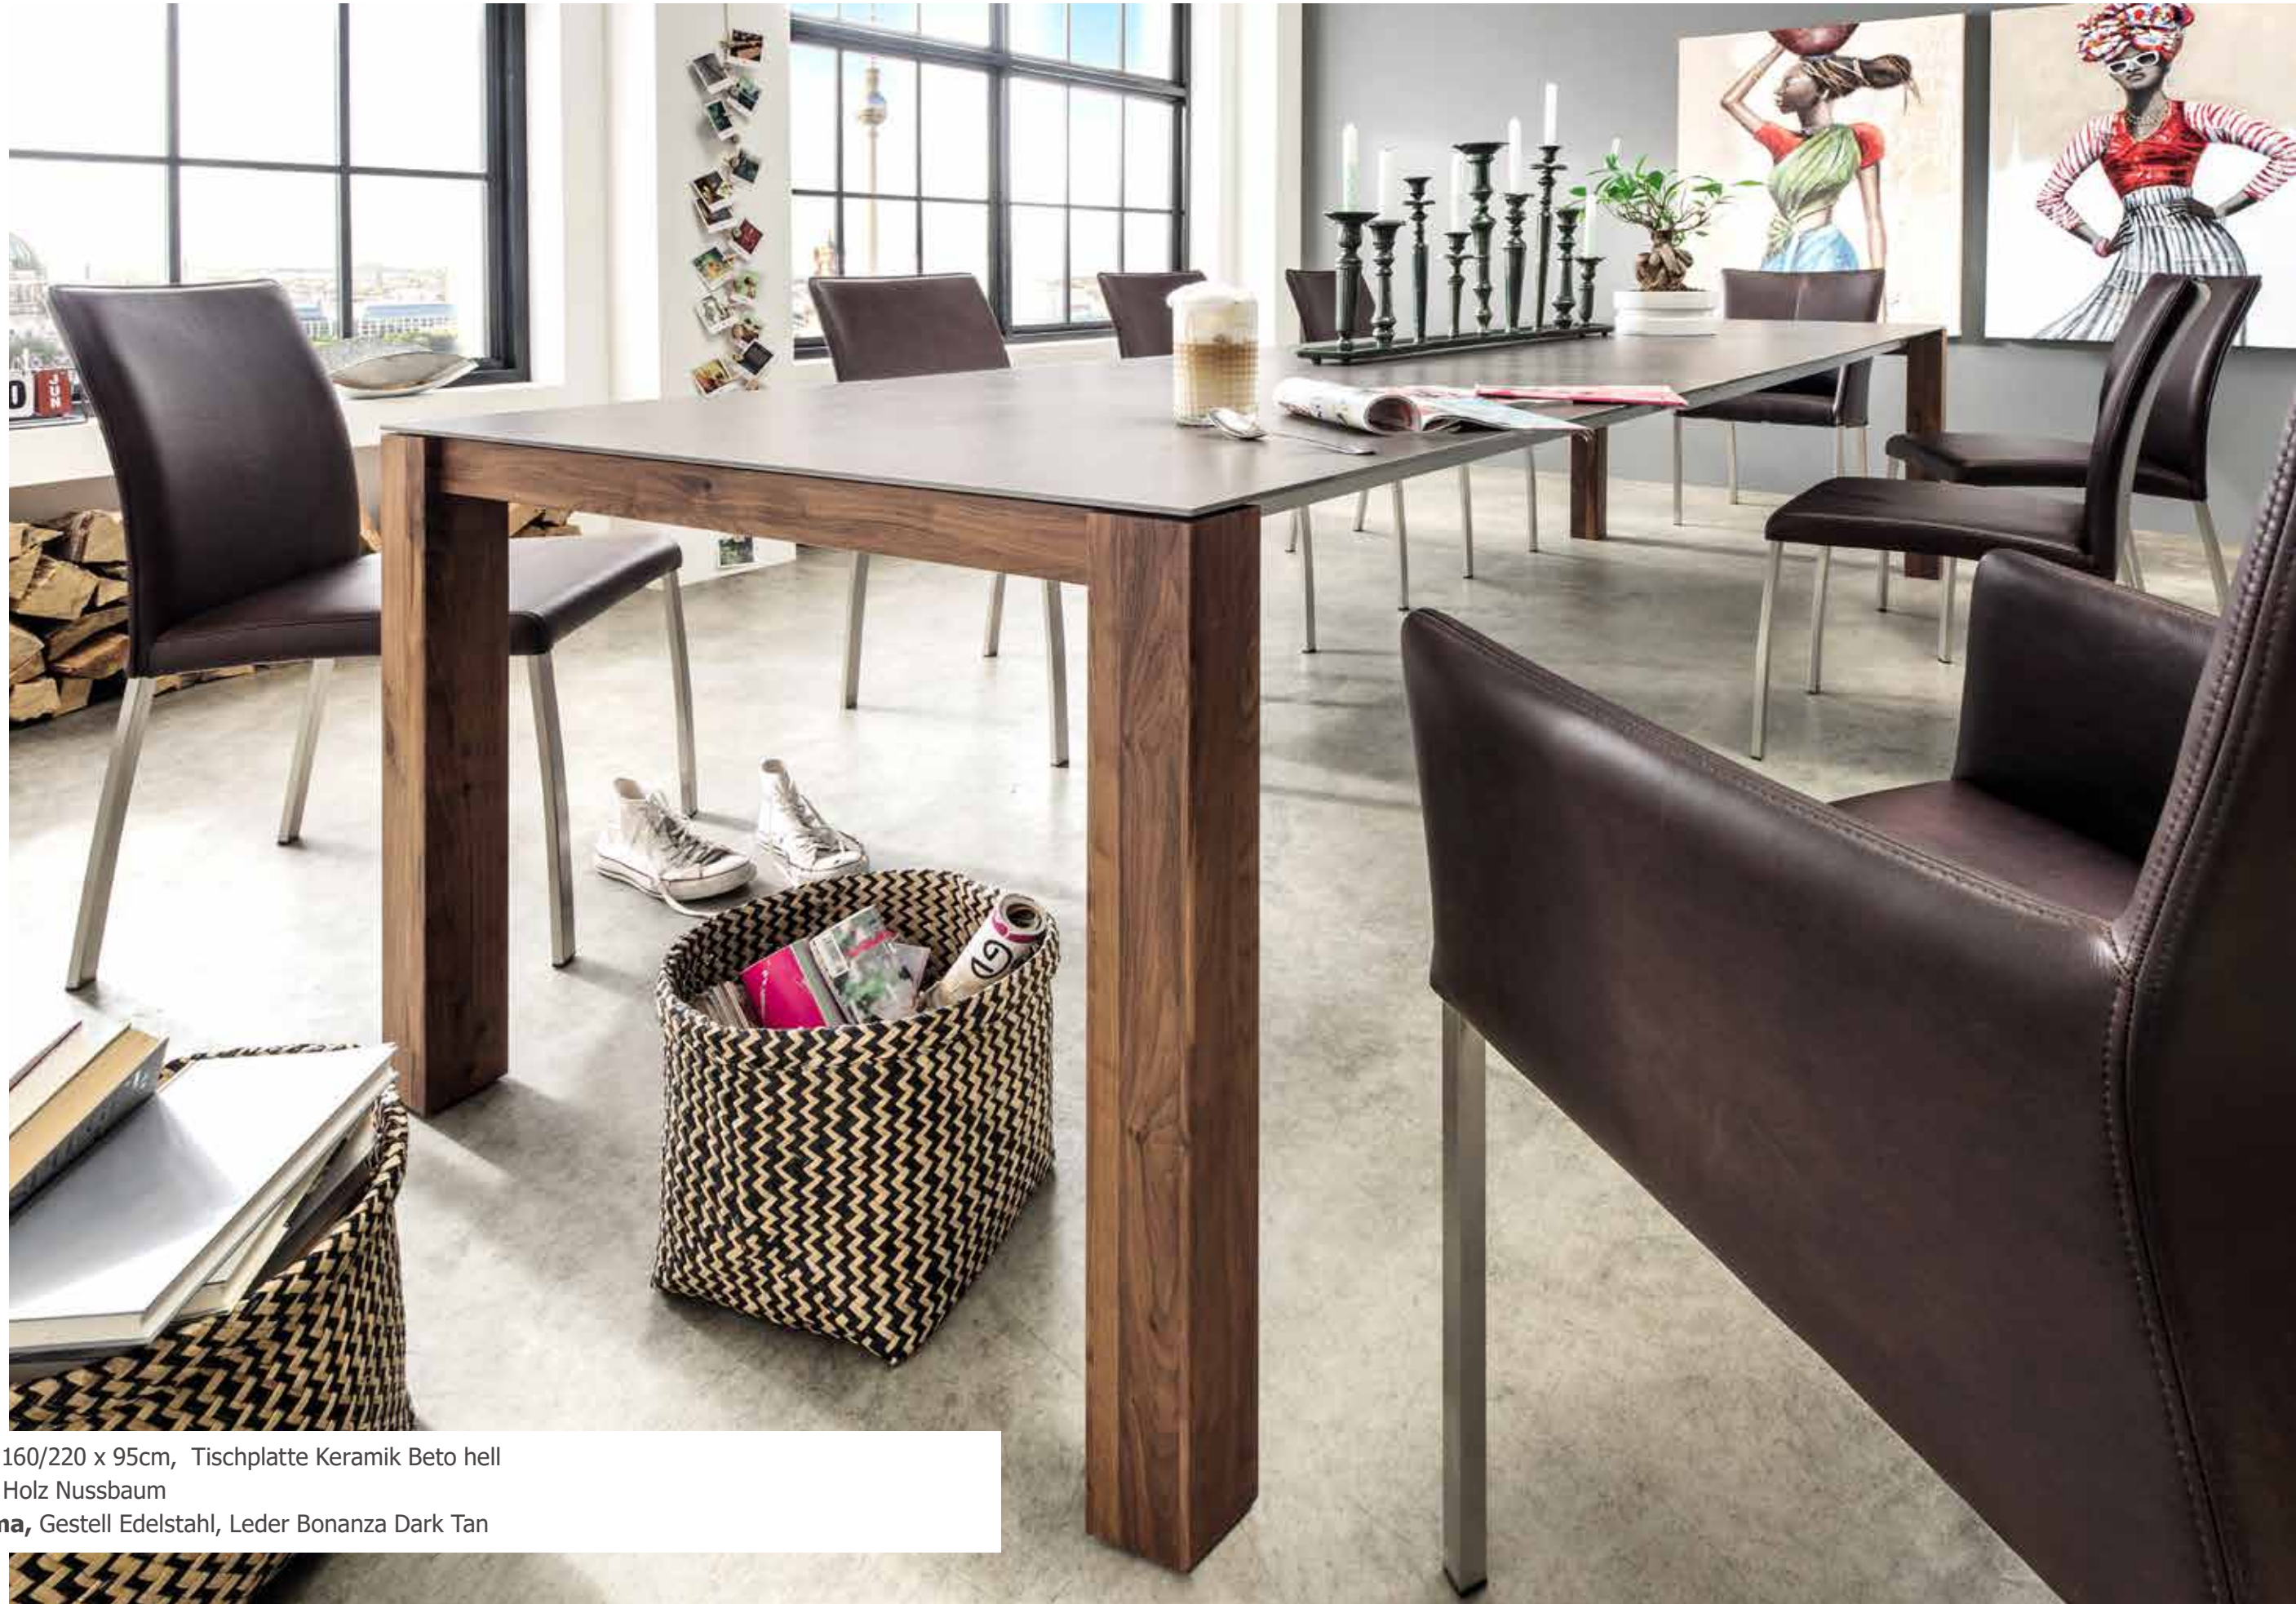

OLYMPIA MÜNCHEN

□ **table Olympia** 160/220 x 95cm, plateau en céramique Beton hell
ped München en bois noyer
chaise New Roma, pied en inox, cuir en Bonanza Dark Tan

□ **Tisch Olympia** 160/220 x 95cm, Tischplatte Keramik Beto hell
Fuss München Holz Nussbaum
Stuhl New Roma, Gestell Edelstahl, Leder Bonanza Dark Tan