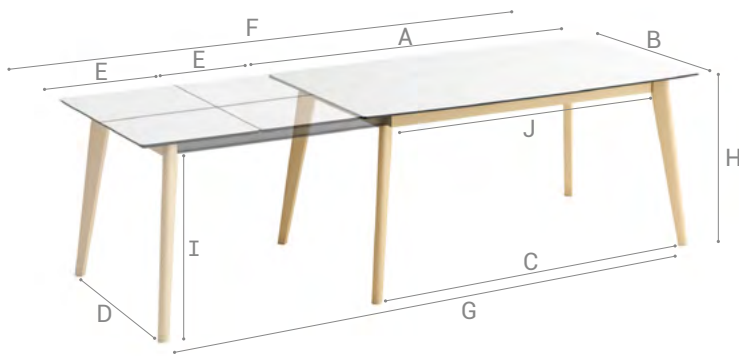

NOIR
 BLACK

ATLAS

Poignée ouverture.
Opening handle.

Système de blocage.
Block system.

Version fixe
Fix version

Version extensible
Extendable version

75 Hauteur table
Table height

AxB	120x80	140x90	160x90	160x100	180x90	180x100	200x100
C	104	124	144	144	164	164	184
D	69	79	79	89	79	89	89
E	47	50	65	65	65	65	45x2
F	167	190	225	225	245	245	290
G	151	174	209	209	229	229	274
H	75	75	75	75	75	75	75
I	67	67	67	67	67	67	67
J	84	104	124	124	144	144	164
	1	1	1	1	1	1	2
	4	6	6	6	6	6	8
	6	8	8	8	8	8	10

Nombre de rallonges
Number of extensions

Places table fermée
Closed table seating capacity

Places table ouverte
Open table seating capacity

PLATEAU | WORKTOP Armature en aluminium + stratifié de la même couleur que les pieds | Frame in aluminium + laminate, same colour as the legs