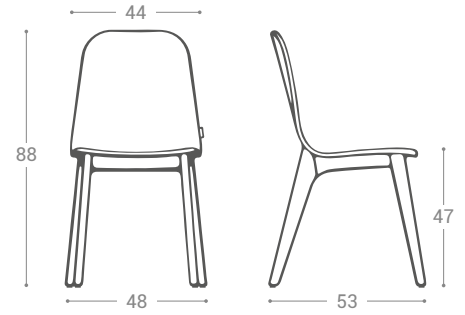

ATLAS

ASSISE | SEAT
Contreplaqué laqué | Tapissé 27 mm
Lacquered plywood | Upholstery 27 mm

PIEDS | LEGS
Bois de hêtre massif laqué ou teinté
Solid lacquered or stained beech wood

DÉTAIL | DETAIL
Protecteur en polyéthylène
Protection polyethylene cap

ASSISE | SEAT

BOIS LAQUÉ
LACQUERED WOOD

BLANC
WHITE

TOURTERELLE
TURTLEDOVE

MOUTARDE
MUSTARD

TITANIUM
TITANIUM

ANTHRACITE
ANTHRACITE

NOIR
BLACK

TAPISSÉ
UPHOLSTERY

	BLANC WHITE	BEIGE BEIGE	TOURTERELLE TURTLEDOVE	NOIX WALNUT	ROSE PINK	MOUTARDE MUSTARD	TERRACOTTA TERRACOTTA	VIN WINE	BLEU BLUE	TURQUOISE TURQUOISE	VERT GREEN	NUAGE CLOUD	GRIS GREY	GRAPHITE GRAPHITE	ANTHRACITE ANTHRACITE	NOIR BLACK
BELLAGIO																
A MYSTIC																
NOBEL																
ERA																
B HITCH																
KANON																

PIEDS | LEGS

BOIS TEINTÉ
STAINED WOOD

BLANCHI
BLEACHED

CHAUFFÉ
TOASTED

CANALETTO
CANALETTO

BOIS LAQUÉ
LACQUERED WOOD

BLANC
WHITE

ANTHRACITE
ANTHRACITE

NOIR
BLACK