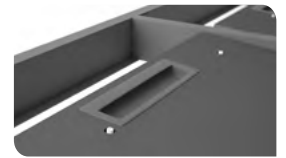

NOIR
 BLACK

ATLAS

Poignée ouverture.
Opening handle.

Système de blocage.
Block system.

Version fixe
Fix version

Version extensible
Extendable version

75 Hauteur table
Table height

AxB	120x80	140x90	160x90	160x100	180x90	180x100	200x100
C	104	124	144	144	164	164	184
D	69	79	79	89	79	89	89
E	47	50	65	65	65	65	45x2
F	167	190	225	225	245	245	290
G	151	174	209	209	229	229	274
H	75	75	75	75	75	75	75
I	67	67	67	67	67	67	67
J	84	104	124	124	144	144	164
	1	1	1	1	1	1	2
	4	6	6	6	6	6	8
	6	8	8	8	8	8	10