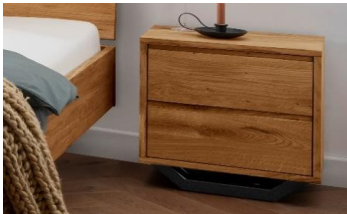

Ausführung	Artikelnummer
Grau Pulverbeschichtet	Balke.10.80-g
Schwarz-Oxidiert	Balke.10.80-s
BxHxT: 35x13x35 cm	

Nachtkommode Sevilla

Nachtkommode Sevilla mit 2 Schubladen, integrierten Griffleisten und Soft-Close-Auszüge, Materialstärke: 20 mm Metallkufe (40x70mm) lackiert in schwarzgrau (RAL7021)	
Ausführung	Artikelnummer
Nachtkommode Sevilla	Balke.10.90
BxHxT: 50x50x35 cm	