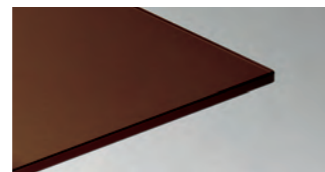

Bronzeglas = B