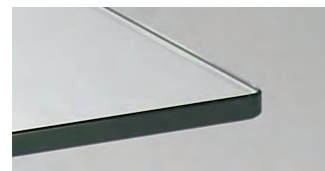

GLAS

Klarglas = K

Rauchglas = R

Bronzeglas = B

Optiwhite (weiß hinterlackiert) = O

Satinert/Mattiert = M

Schwarz lackiert = 10

C-Kante

Flachfacette

Flachkante

Steilfacette

Die von uns verwendeten Glasplatten werden nach den jeweiligen DIN-Normen hergestellt. Kleine Einschlüsse innerhalb der DIN-Norm bei Floatglas und ESG-Einscheibensicherheitsglas sind produktionstechnisch bedingt und dadurch kein Reklamationsgrund. Wir verarbeiten sowohl verschiedene Glasfarben als auch unterschiedliche Glasplattenstärken zwischen 8 mm und 15 mm, die abhängig vom Tischmodell sind. Durch unterschiedliche Kantenschliffe erhält der Tisch seine persönliche Note.

PLATTENVERBINDUNGEN

VA-Klebeile-eckig

VA-Klebeile-rund

VA-Klebeile-rund

Für eine erstklassige Verbindung von Glasplatte und Tischgestell werden ausschließlich hochwertige Klebeile aus Edelstahl in unterschiedlichen Größen benutzt, die durch ihre strapazierfähigen Eigenschaften überzeugen und mit einem lösemittelfreien UV-Kleber befestigt werden.