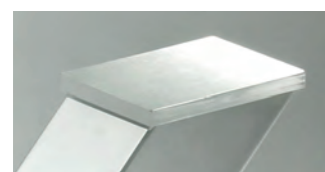

Flachfacette

Flachkante

Steilfacette

Die von uns verwendeten Glasplatten werden nach den jeweiligen DIN-Normen hergestellt. Kleine Einschlüsse innerhalb der DIN-Norm bei Floatglas und ESG-Einscheibensicherheitsglas sind produktionstechnisch bedingt und dadurch kein Reklamationsgrund. Wir verarbeiten sowohl verschiedene Glasfarben als auch unterschiedliche Glasplattenstärken zwischen 8 mm und 15 mm, die abhängig vom Tischmodell sind. Durch unterschiedliche Kantenschliffe erhält der Tisch seine persönliche Note.

PLATTENVERBINDUNGEN

VA-Klebeile-eckig

VA-Klebeile-rund

VA-Klebeile-rund

Für eine erstklassige Verbindung von Glasplatte und Tischgestell werden ausschließlich hochwertige Klebeile aus Edelstahl in unterschiedlichen Größen benutzt, die durch ihre strapazierfähigen Eigenschaften überzeugen und mit einem lösemittelfreien UV-Kleber befestigt werden.