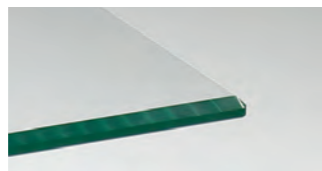

GLAS

Klarglas = K

Rauchglas = R

Bronzeglas = B

Optiwhite (weiß hinterlackiert) = O

Satinert/Mattiert = M

Schwarz lackiert = 10

C-Kante

Flachfacette

Flachkante

Steilfacette

Die von uns verwendeten Glasplatten werden nach den jeweiligen DIN-Normen hergestellt. Kleine Einschlüsse innerhalb der DIN-Norm bei Floatglas und ESG-Einscheibensicherheitsglas sind produktionstechnisch bedingt und dadurch kein Reklamationsgrund. Wir verarbeiten sowohl verschiedene Glasfarben als auch unterschiedliche Glasplattenstärken zwischen 8 mm und 15 mm, die abhängig vom Tischmodell sind. Durch unterschiedliche Kantenschliffe erhält der Tisch seine persönliche Note.

PLATTENVERBINDUNGEN

VA-Klebeile-eckig

VA-Klebeile-rund

VA-Klebeile-rund

Für eine erstklassige Verbindung von Glasplatte und Tischgestell werden ausschließlich hochwertige Klebeile aus Edelstahl in unterschiedlichen Größen benutzt, die durch ihre strapazierfähigen Eigenschaften überzeugen und mit einem lösemittelfreien UV-Kleber befestigt werden.