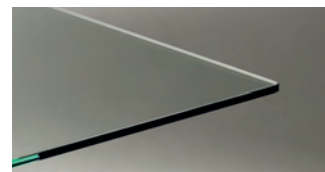

VIELE MÖGLICHKEITEN

Ein Tisch wird erst mit einer persönlichen Note zum Schmuckstück des Raumes. Dazu konfigurieren unsere Kunden ihren Wunschtisch aus unterschiedlichen Materialien wie beispielsweise Holz und Glas ganz nach Ihren Vorlieben. In handwerklicher Detailarbeit wird so aus jedem Tisch ein hochwertiges Unikat.

GLAS

Klarglas = K