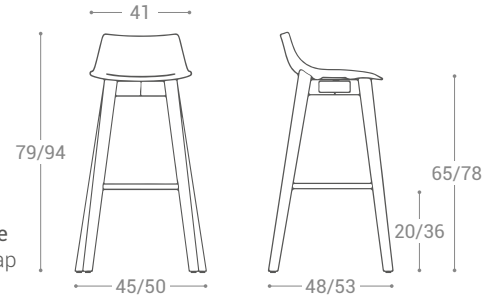

FANTASY

ASSISE | SEAT
Polycarbonate
Polycarbonate

PIEDS | LEGS
Bois de hêtre massif laqué ou teinté
Solid lacquered or stained beech wood

REPOSE-PIEDS | FOOTREST
Acier laqué epoxy
Epoxy lacquered steel

DÉTAIL | DETAIL
Protecteur en polyéthylène
Protection polyethylene cap

ASSISE | SEAT

POLYCARBONATE
POLYCARBONATE

POLYCARBONATE
TRANSPARENT
TRANSPARENT
POLYCARBONATE

PIEDS | LEGS

BOIS TEINTÉ
STAINED WOOD

BOIS LAQUÉ
LACQUERED WOOD

REPOSE-PIEDS | FOOTREST

ACIER EPOXY
EPOXY STEEL