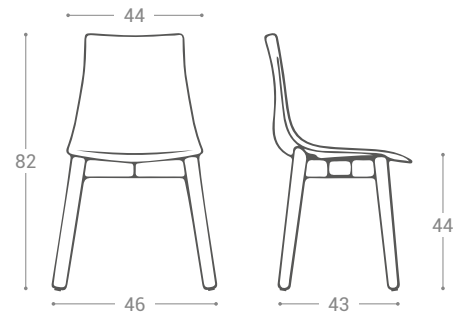

FANTASY

ASSISE | SEAT
Polycarbonate
Polycarbonate

PIEDS | LEGS
Bois de hêtre massif laqué ou teinté
Solid lacquered or stained beech wood

DÉTAIL | DETAIL
Protecteur en polyéthylène
Protection polyethylene cap

ASSISE | SEAT

POLYCARBONATE
POLYCARBONATE

**POLYCARBONATE
TRANSPARENT**
TRANSPARENT
POLYCARBONATE

PIEDS | LEGS

BOIS TEINTÉ
STAINED WOOD

BOIS LAQUÉ
LACQUERED WOOD