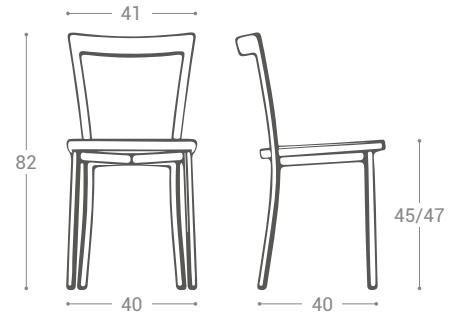

SPIRIT

ASSISE | SEAT
Contreplaqué teinté | MDF laqué | Tapissé 35 mm
Stained plywood | Lacquered MDF | Upholstery 35 mm

STRUCTURE | STRUCTURE
Acier laqué epoxy
Epoxy lacquered steel

DÉTAIL | DETAIL
Embout en polyéthylène
Polyethylene cap

ASSISE | SEAT

BOIS TEINTÉ
STAINED WOOD

BLANCHI
BLEACHED

CHAUFFÉ
TOASTED

CANALETTO
CANALETTO

BOIS LAQUÉ
LACQUERED WOOD

BLANC
WHITE

TOURTERELLE
TURTLEDOVE

MOUTARDE
MUSTARD

TITANIUM
TITANIUM

ANTHRACITE
ANTHRACITE

NOIR
BLACK

TAPISSÉ
UPHOLSTERY

	BLANC WHITE	BEIGE BEIGE	TOURTERELLE TURTLEDOVE	NOIX WALNUT	ROSE PINK	MOUTARDE MUSTARD	TERRACOTTA TERRACOTTA	VIN WINE	BLEU BLUE	TURQUOISE TURQUOISE	VERT GREEN	NUAGE CLOUD	GRIS GREY	GRAPHITE GRAPHITE	ANTHRACITE ANTHRACITE	NOIR BLACK
A	NOBEL															
B	HITCH															
	KANON															

STRUCTURE | STRUCTURE

ACIER EPOXY
EPOXY STEEL

BLANC TEX
TEX WHITE

ALUMINIUM
ALUMINIUM

TITANIUM
TITANIUM

ANTHRACITE
ANTHRACITE

NOIR
BLACK