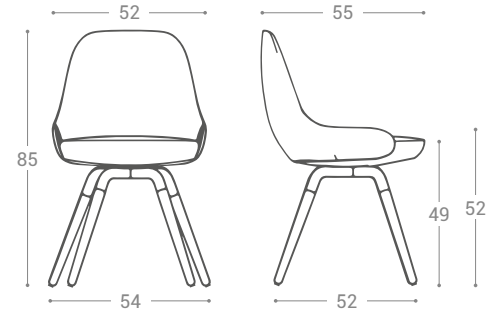

NUBA L

ASSISE | SEAT
Structure en acier recouverte de polyuréthane injecté, tapissé
Steel structure with injected polyurethane, upholstered

JONCTION | JOINT
Acier laqué epoxy
Epoxy lacquered steel

PIEDS | LEGS
Bois de hêtre massif laqué ou teinté
Solid lacquered or stained beech wood

DÉTAIL | DETAIL
Protecteur en polyéthylène
Protection polyethylene cap

ASSISE | SEAT

TAPISSÉ UPHOLSTERY

	BLANC WHITE	BEIGE BEIGE	TOURTERELLE TURTLEDOVE	NOIX WALNUT	ROSE PINK	MOUTARDE MUSTARD	TERRACOTTA TERRACOTTA	VIN WINE	BLEU BLUE	TURQUOISE TURQUOISE	VERT GREEN	NUAGE CLOUD	GRIS GREY	GRAPHITE GRAPHITE	ANTHRACITE ANTHRACITE	NOIR BLACK
BELLAGIO																
A MYSTIC																
NOBEL																
ERA																
B HITCH																
KANON																

JONCTION | JOINT

ACIER EPOXY EPOXY STEEL

BLANC TEX TEX WHITE	TITANIUM TITANIUM	BRONZO BRONZO	ANTHRACITE ANTHRACITE	NOIR BLACK

PIEDS | LEGS

BOIS TEINTÉ STAINED WOOD

BLANCHI BLEACHED	CHAUFFÉ TOASTED	CANALETTO CANALETTO

BOIS LAQUÉ LACQUERED WOOD

BLANC WHITE	ANTHRACITE ANTHRACITE	NOIR BLACK