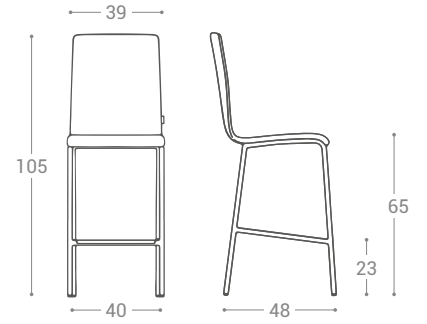

CITY- dining

ASSISE | SEAT
 Tapissé 27 mm
 Upholstery 27 mm

PIEDS | LEGS
 Acier laqué epoxy
 Epoxy lacquered steel

DÉTAIL | DETAIL
 Embout en polyéthylène avec feutre intégré
 Polyethylene cap with integrated felt