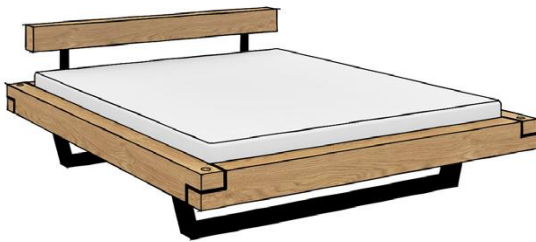

Balkenbett 20

inklusive Holzkopfteil Balke 1
schwarzer Metallkufe, Gesamthöhe: 75 cm
mit schwarzen Metall-Sichtfugen zwischen den Balkenverbindungen
Bettrahmenquerschnitt / -höhe: BxT 12x15 cm / 40 cm
Einlegetiefe: 11,5 cm oder 14 cm

Liegefläche / Außenmaß	Artikelnummer
140x200 cm / 164x224 cm	E-balke-20-20.14
160x200 cm / 184x224 cm	E-balke-20-20.16
180x200 cm / 204x224 cm	E-balke-20-20.18
200x200 cm / 224x224 cm	E-balke-20-20.20

Überlänge 210 cm oder 220 cm