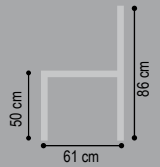

Optionen	Abmessungen	Modellaufbau
<p><b>Optionen Sessel 1C</b></p> <div style="display: flex; justify-content: space-around;"> <div style="text-align: center;">                       Kontrastnaht möglich                 </div> <div style="text-align: center;">                       Bezugskombination nicht möglich                 </div> </div>	<div style="display: flex; justify-content: space-around; align-items: center;"> <div style="text-align: center;">                       86 cm 62 cm                 </div> <div style="text-align: center;">                       50 cm 61 cm 86 cm                 </div> </div>	<p><b>Gestell:</b> Metallgestell mit Schichtholz  <b>Sitz:</b> Metallrahmen mit elastischen Gurten und hochwertigem Kaltschaum  <b>Rücken:</b> Metallrahmen mit hochwertigem Kaltschaum  <b>Fuß:</b> Drehteller Metall Edelstahl optik gebürstet oder Metall schwarz Struktur</p>
<p><b>Optionen Sessel AC</b></p> <div style="display: flex; justify-content: space-around;"> <div style="text-align: center;">                       Kontrastnaht möglich                 </div> <div style="text-align: center;">                       Bezugskombination möglich siehe unten                 </div> </div>		

# 6080 DREHSESSE

alle Angaben sind ca. Maße B/T/H; Irrtümer vorbehalten

Sitzhöhe: 50 cm, Sitztiefe: 49 cm

Stoff	Drehsessel	Drehsessel mit Bezugs-kombi							
									
	<b>1C</b>	<b>AC</b>							
B/T/H ca.	62/61/86	62/61/86							
Verbrauch	2,28	2,28							
ZUGABE									
04									
05									
06									
07									
08									
09									
10									
12									
22									
<b>Leder *</b>									
Longl. Casay									
Longl. Bronco									
Longl. Cloud									
Longl. Gaucho									
Bison (Nubuk)									